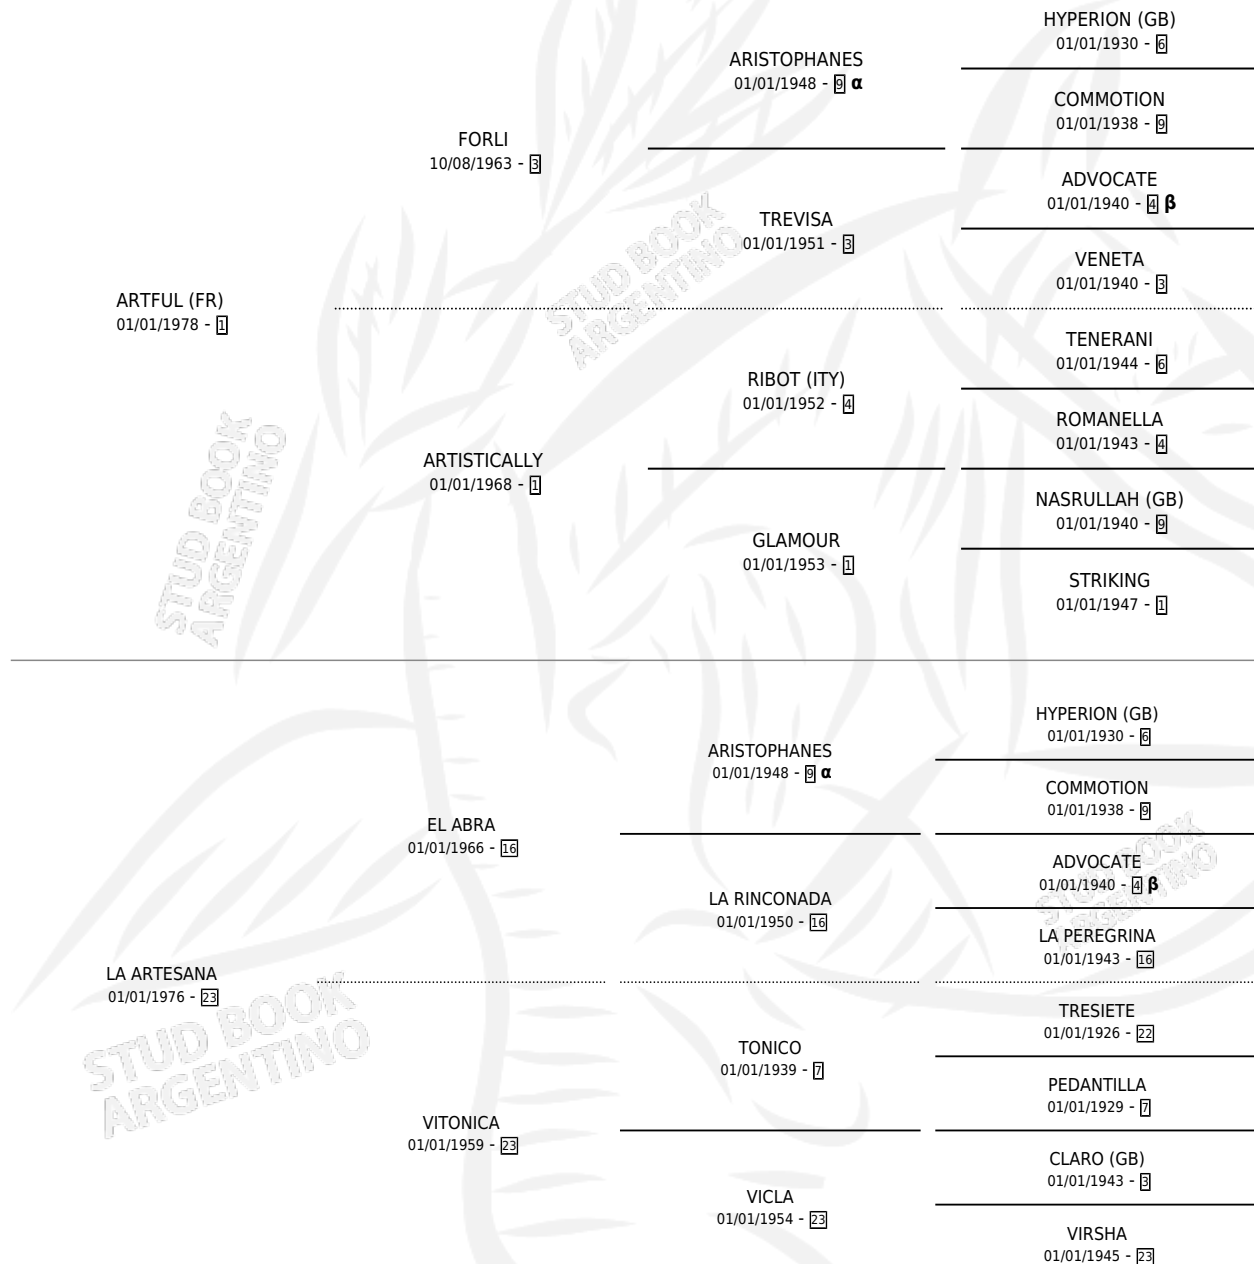

Lugar de nacimiento:

Criador: Sin dato

~

HIJOS

	MACHOS	HEMBRAS
2 NACIERON	2	0
SIN ACTUACIONES		

PEDIGREE

INBREEDING : α,β

CAMPAÑA

Solo carreras oficiales de Argentina

POR EDAD

EDAD	CC	1°	2°	3°	4°	5°	NP	CLC	CLG	CLCG1	CLGG1	IMPORTE	GANANCIA / CC
3 AÑOS	1	0	0	0	0	0	1	0	0	0	0	\$0	\$0
TOTALES	1	0	0	0	0	0	1	0	0	0	0	\$0	\$0
%		0.0%	0.0%	0.0%	0.0%	0.0%	100%	0.0%	0.0%	0.0%	0.0%		