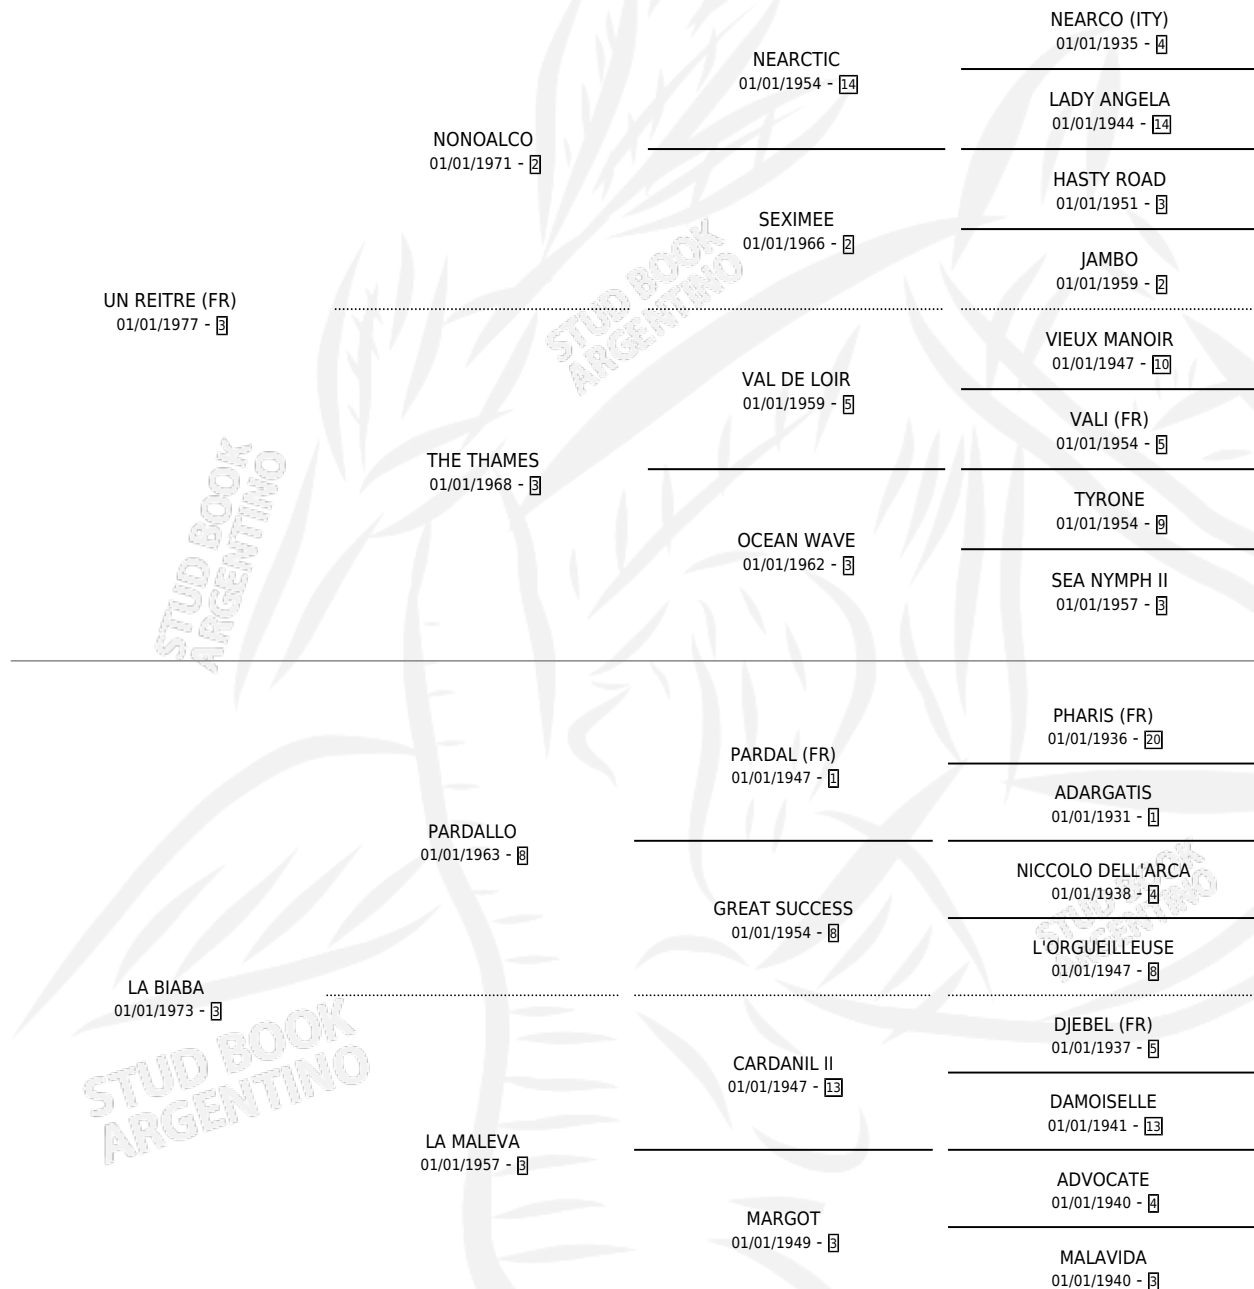

Lugar de nacimiento: La Borinqueña

Criador: La Borinqueña

~

HIJOS

	MACHOS	HEMBRAS
5 NACIERON	4	1
4 CORRIERON	3	1
2 GANARON	1	1
0 GANADORES CL	0 GANADORES GR	0 GANADORES G1

PEDIGREE

S

mientos 5 / Efectividad 62.50%