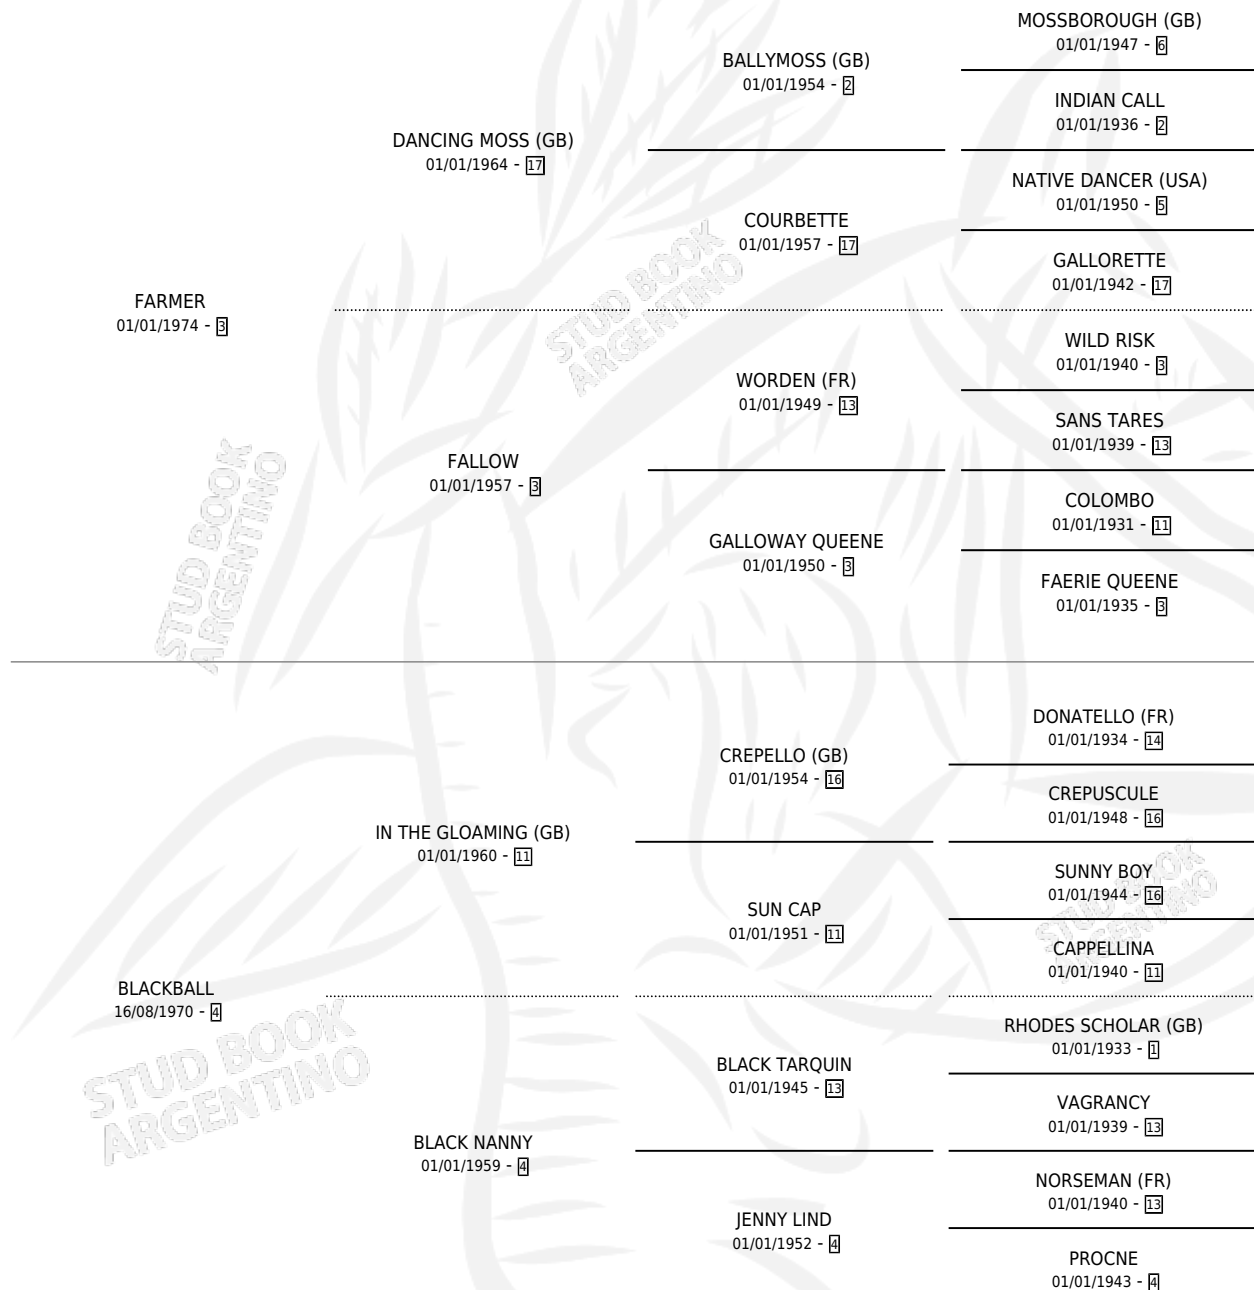

BLACK DAY

por FARMER y BLACKBALL por IN THE GLOAMING (GB)

Argentina · Hembra · Tordillo · SP · 16/10/1988
Familia 4-f · Volumen 33

ESTADO

TIPIFICACIÓN SANGUÍNEA	X
TIPIFICACIÓN POR ADN	X
PASAPORTE	X
IDENTIFICACIÓN POR MICROCHIP	X
REPRODUCTOR	X

Lugar de nacimiento: Campo particular

Criador: La Borinqueña

PEDIGREE

EXPORTACIÓN / IMPORTACIÓN

FECHA	MOVIMIENTO	PAÍS
01/11/1990	EXPORTADO	CHILE

BLACK DAY

Datos oficiales del Stud Book Argentino

Documento generado el 03/05/2026