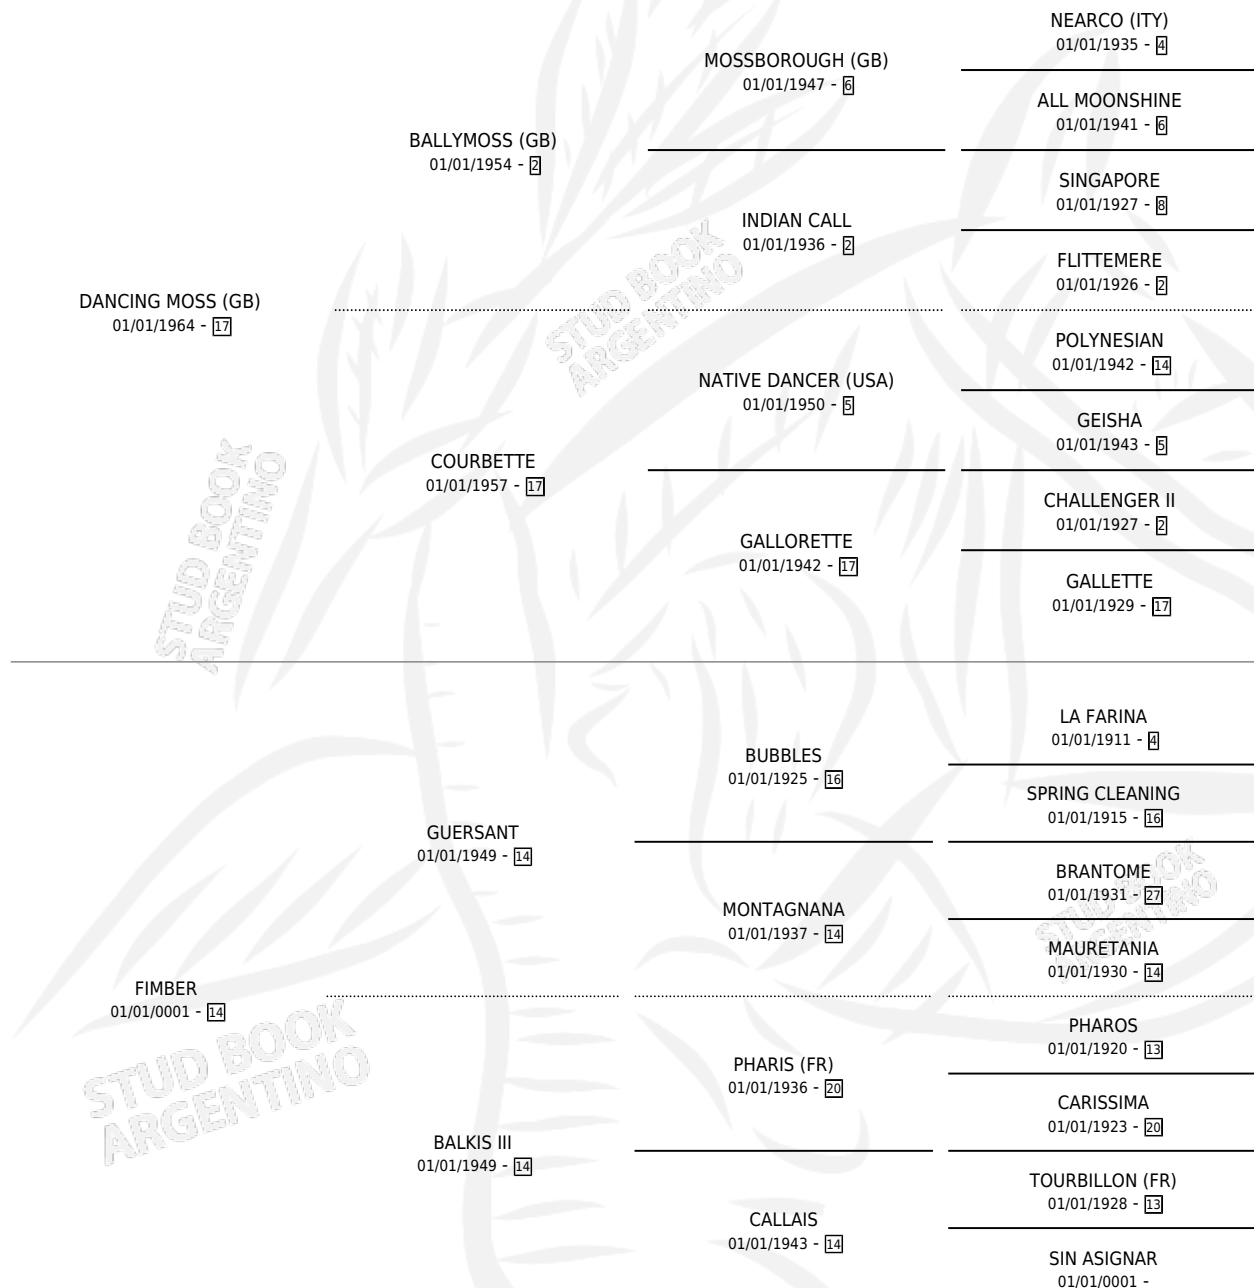

FLANDRIA

por **DANCING MOSS (GB)** y **FIMBER** por **GUERSANT**

Argentina · Hembra · Tordillo · SP · 15/09/1970
Familia 14-f · Volumen 27

ESTADO

TIPIFICACIÓN SANGUÍNEA	X
TIPIFICACIÓN POR ADN	X
PASAPORTE	X
IDENTIFICACIÓN POR MICROCHIP	X
REPRODUCTOR	X

Lugar de nacimiento: Campo particular

Criador: Sin dato

~

HIJOS

	MACHOS	HEMBRAS
3 NACIERON	1	2
1 CORRIERON	1	0
1 GANARON	1	0
0 GANADORES CL	0 GANADORES GR	0 GANADORES G1

PEDIGREE

FLANDRIA

Datos oficiales del Stud Book Argentino