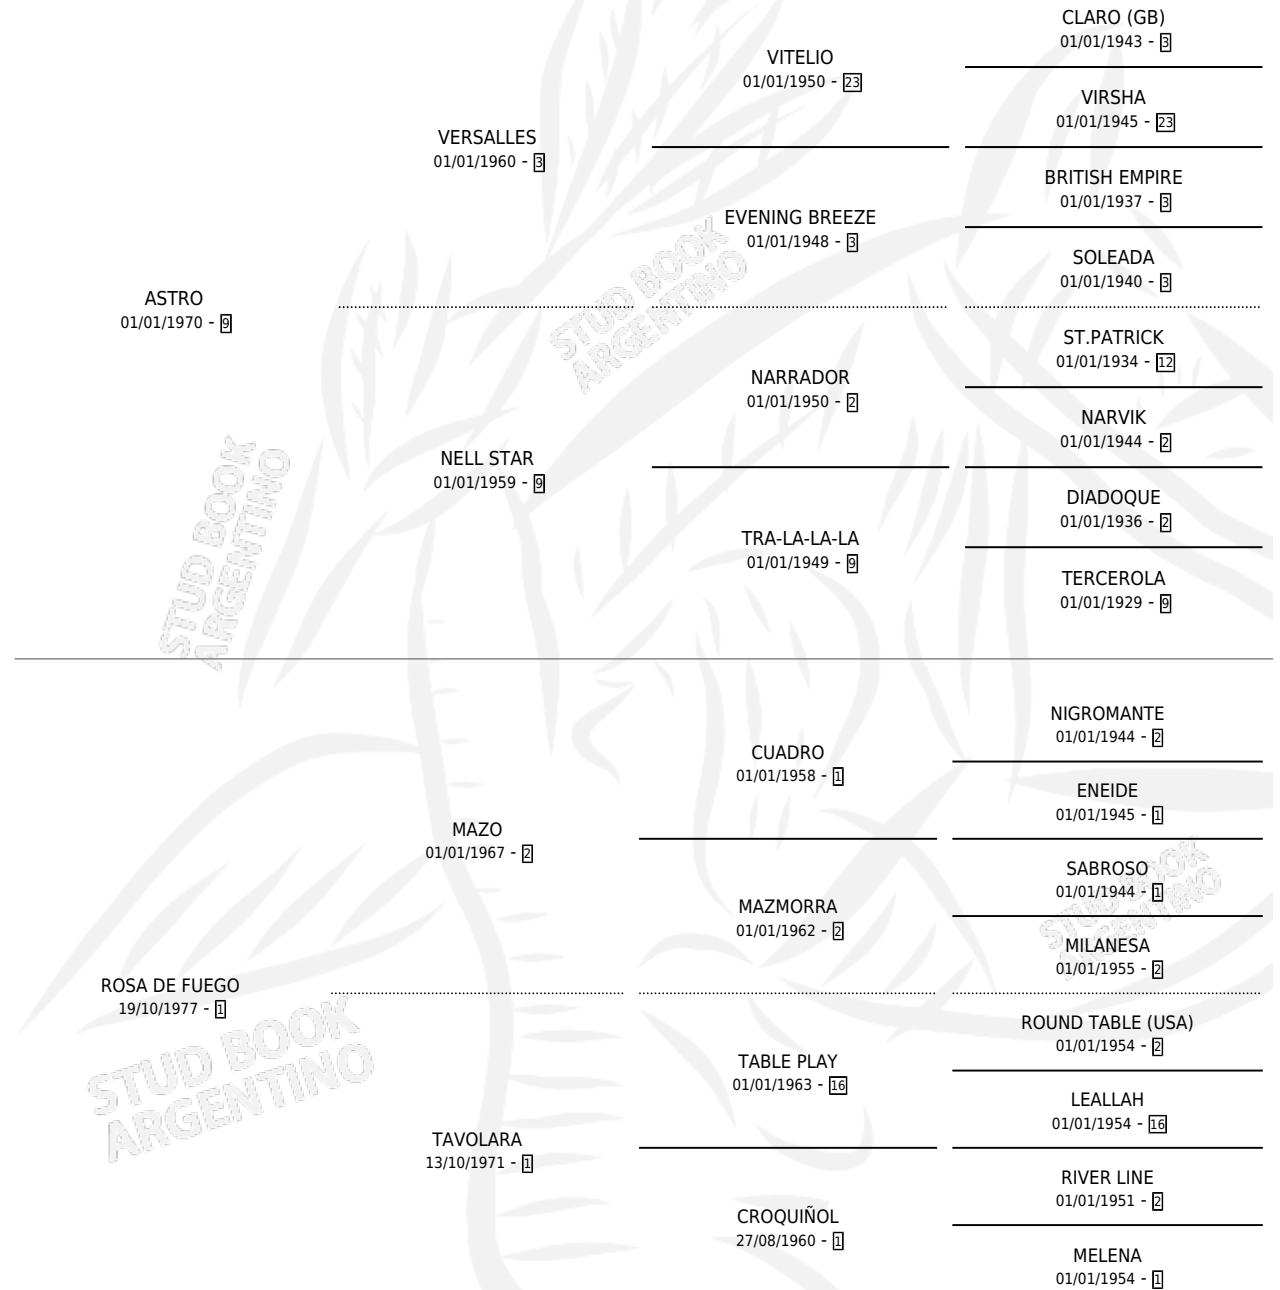

CORAZON QUIROGA

por ASTRO y ROSA DE FUEGO por MAZO

Argentina · Macho · Zaino · SP · 07/11/1988
Familia 1 · Volumen 33

ESTADO

TIPIFICACIÓN SANGUÍNEA	X
TIPIFICACIÓN POR ADN	X
PASAPORTE	X
IDENTIFICACIÓN POR MICROCHIP	X
REPRODUCTOR	X

Lugar de nacimiento: Mi Tierra

Criador: Sin dato

PEDIGREE

CORAZON QUIROGA

Datos oficiales del Stud Book Argentino

Documento generado el 15/05/2026

studbook.org.ar