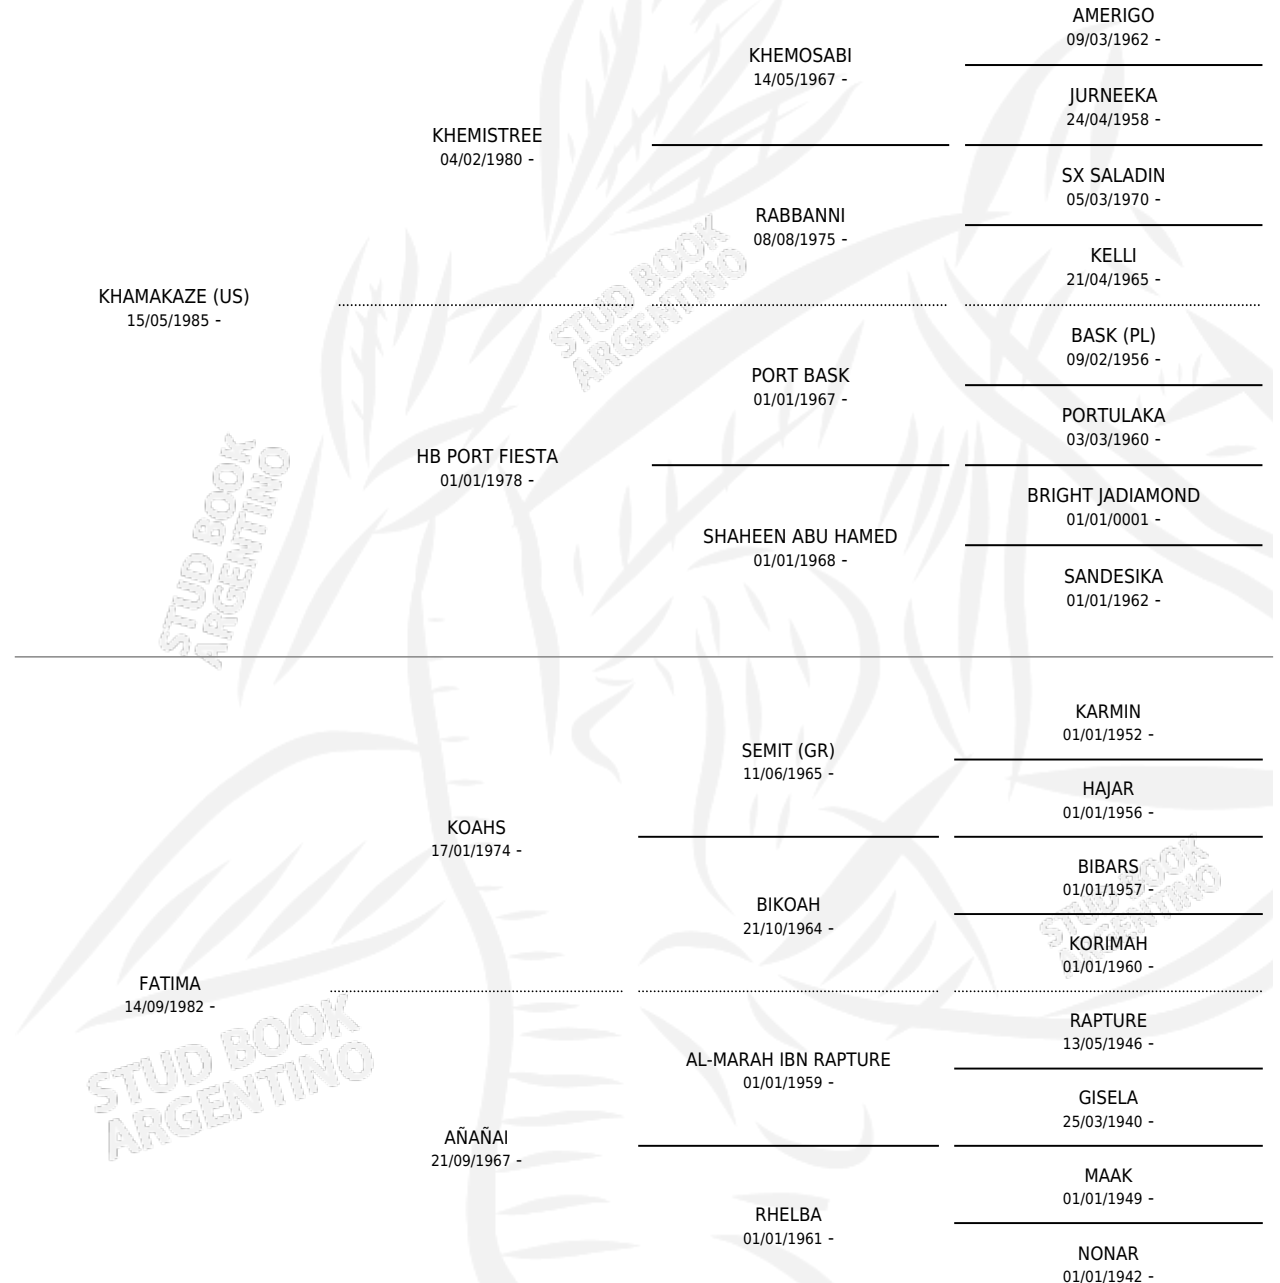

SEPTIMA

por **KHAMAKAZE (US)** y **FATIMA** por **KOAHs**

Argentina · Hembra · Alazan · AP · 13/11/1988
Familia · Volumen 33

ESTADO

TIPIFICACIÓN SANGUÍNEA	✓
TIPIFICACIÓN POR ADN	X
PASAPORTE	X
IDENTIFICACIÓN POR MICROCHIP	X
REPRODUCTOR	✓

Lugar de nacimiento: La Media Legua

Criador: Sin dato

~

HIJOS

	MACHOS	HEMBRAS
1 NACIERON	1	0
SIN ACTUACIONES		

PEDIGREE