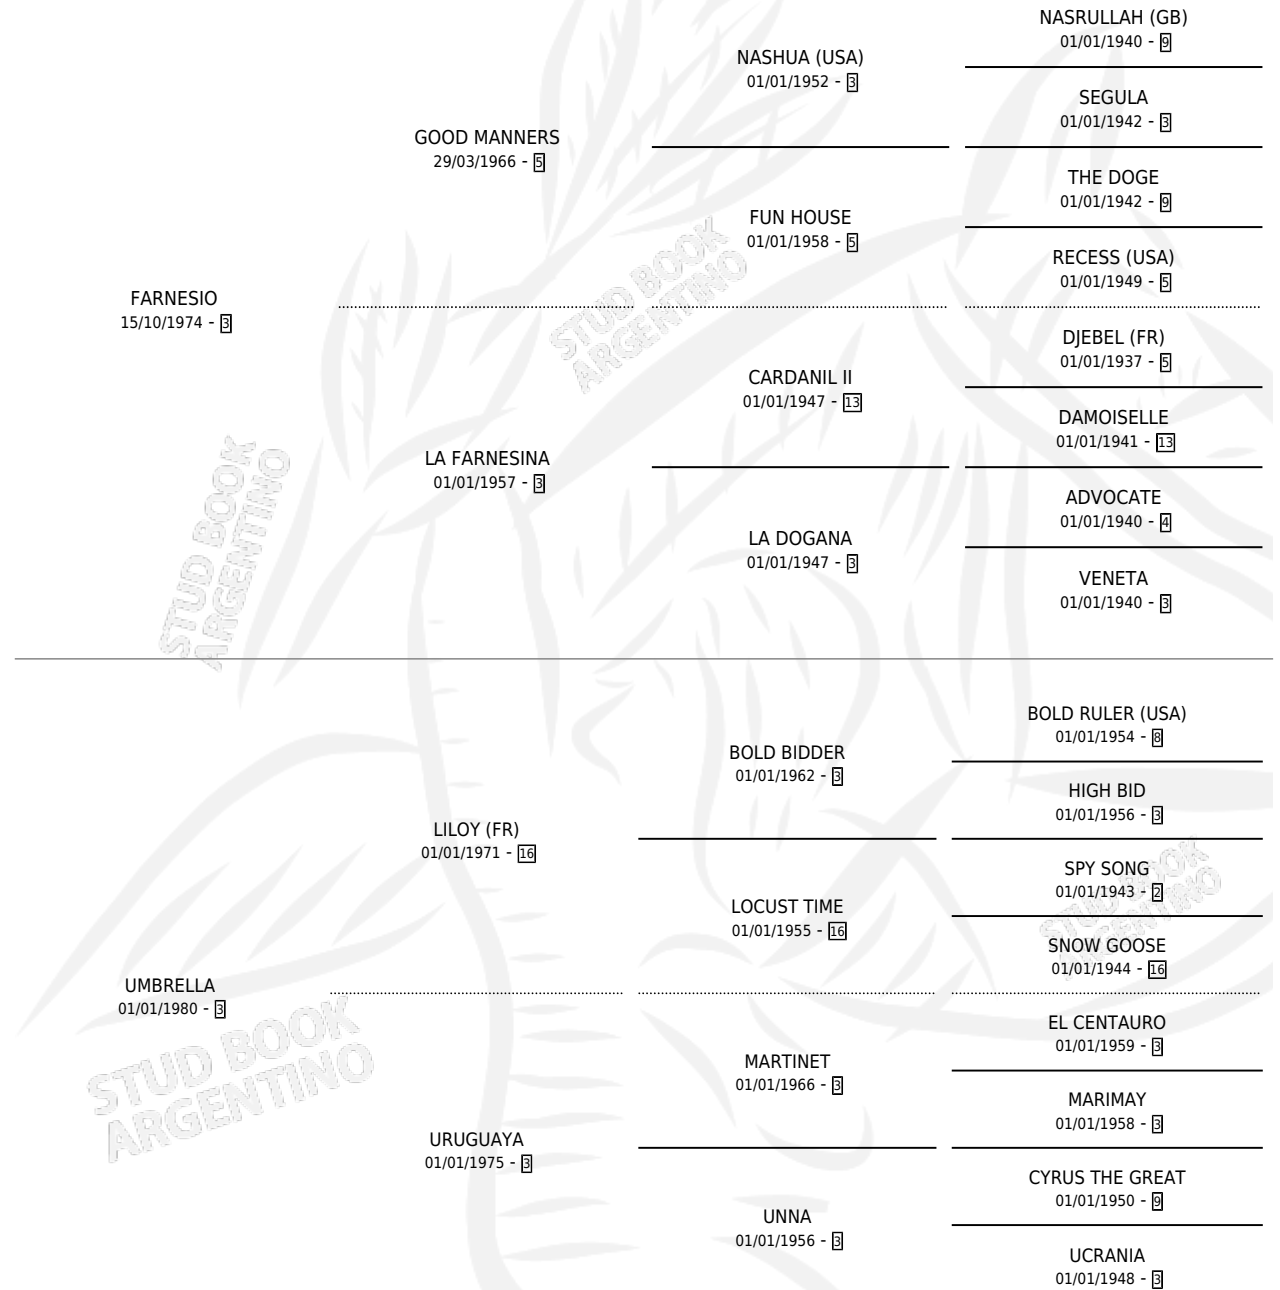

Lugar de nacimiento: El Turf

Criador: El Turf

~

HIJOS

	MACHOS	HEMBRAS
12 NACIERON	3	9
1 CORRIERON	0	1

SIN ACTUACIONES

PEDIGREE

CAMPAÑA

Solo carreras oficiales de Argentina

POR EDAD

EDAD	CC	1°	2°	3°	4°	5°	NP	CLC	CLG	CLCG1	CLGG1	IMPORTE	GANANCIA / CC
3 AÑOS	8	0	0	0	0	0	8	0	0	0	0	\$0	\$0
4 AÑOS	8	1	0	0	1	1	5	0	0	0	0	\$0	\$0
TOTALES	16	1	0	0	1	1	13	0	0	0	0	\$0	\$0
%		6.3%	0.0%	0.0%	6.3%	6.3%	81.3%	0.0%	0.0%	0.0%	0.0%		