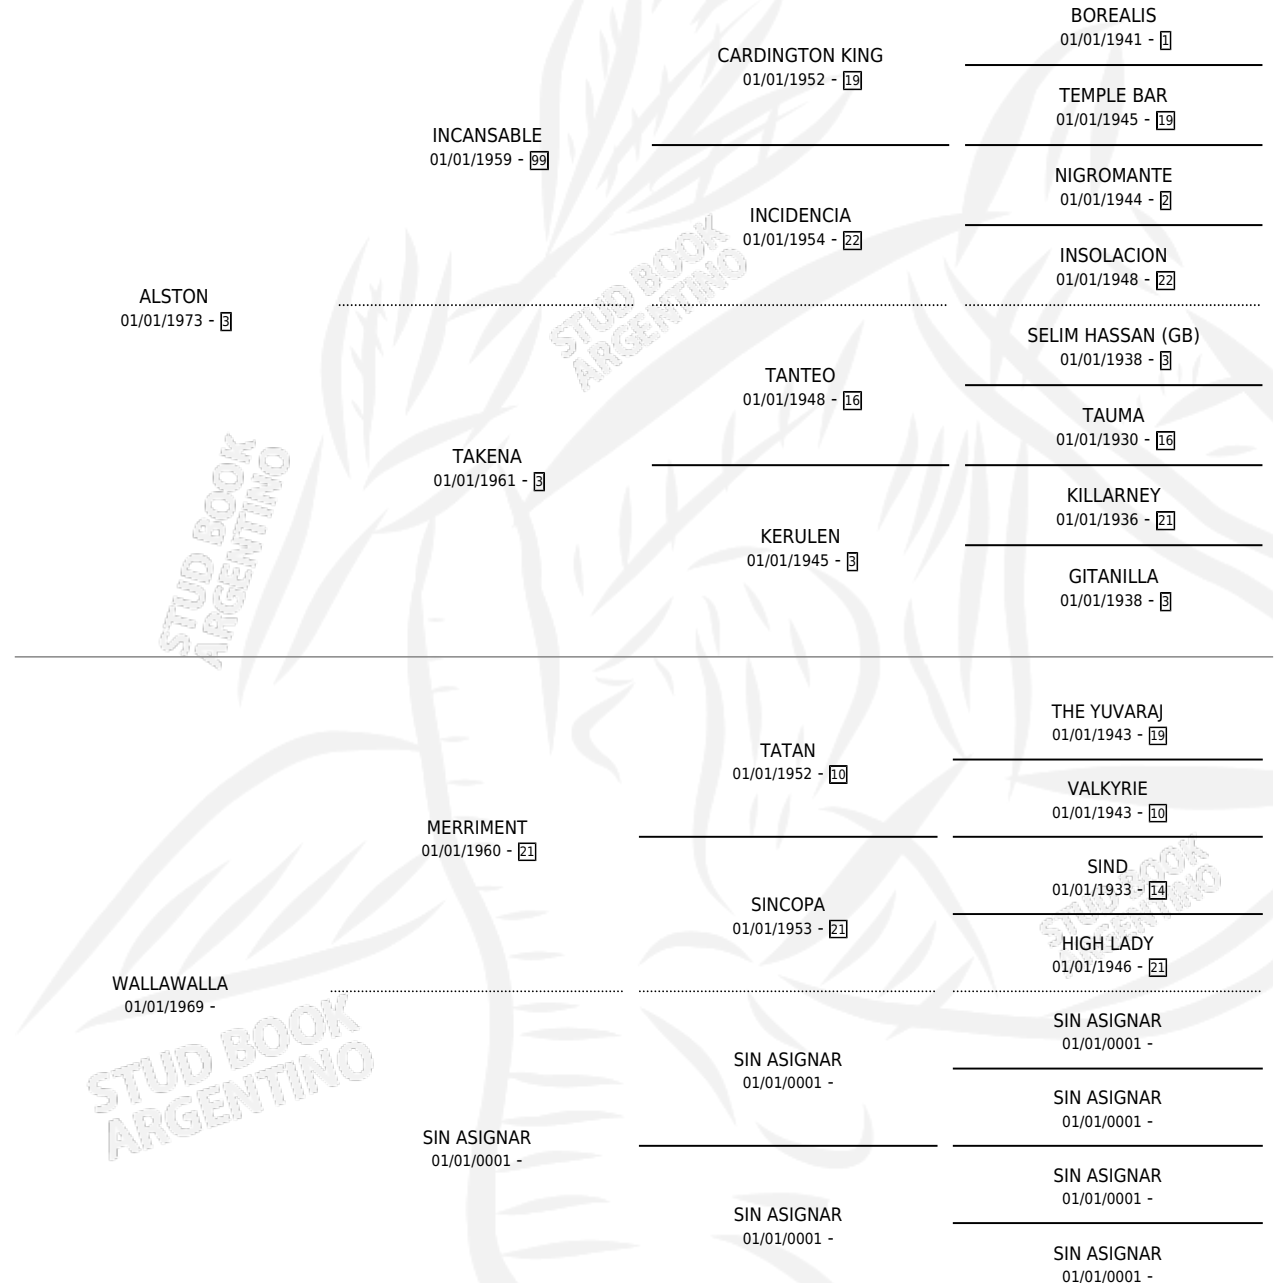

ALSTON WALL

por ALSTON y WALLAWALLA por MERRIMENT

Argentina · Macho · Zaino Colorado · SP · 19/10/1988
Familia · Volumen 33

ESTADO

TIPIFICACIÓN SANGUÍNEA	X
TIPIFICACIÓN POR ADN	X
PASAPORTE	X
IDENTIFICACIÓN POR MICROCHIP	X
REPRODUCTOR	X

Lugar de nacimiento: El Tata

Criador: Sin dato

PEDIGREE