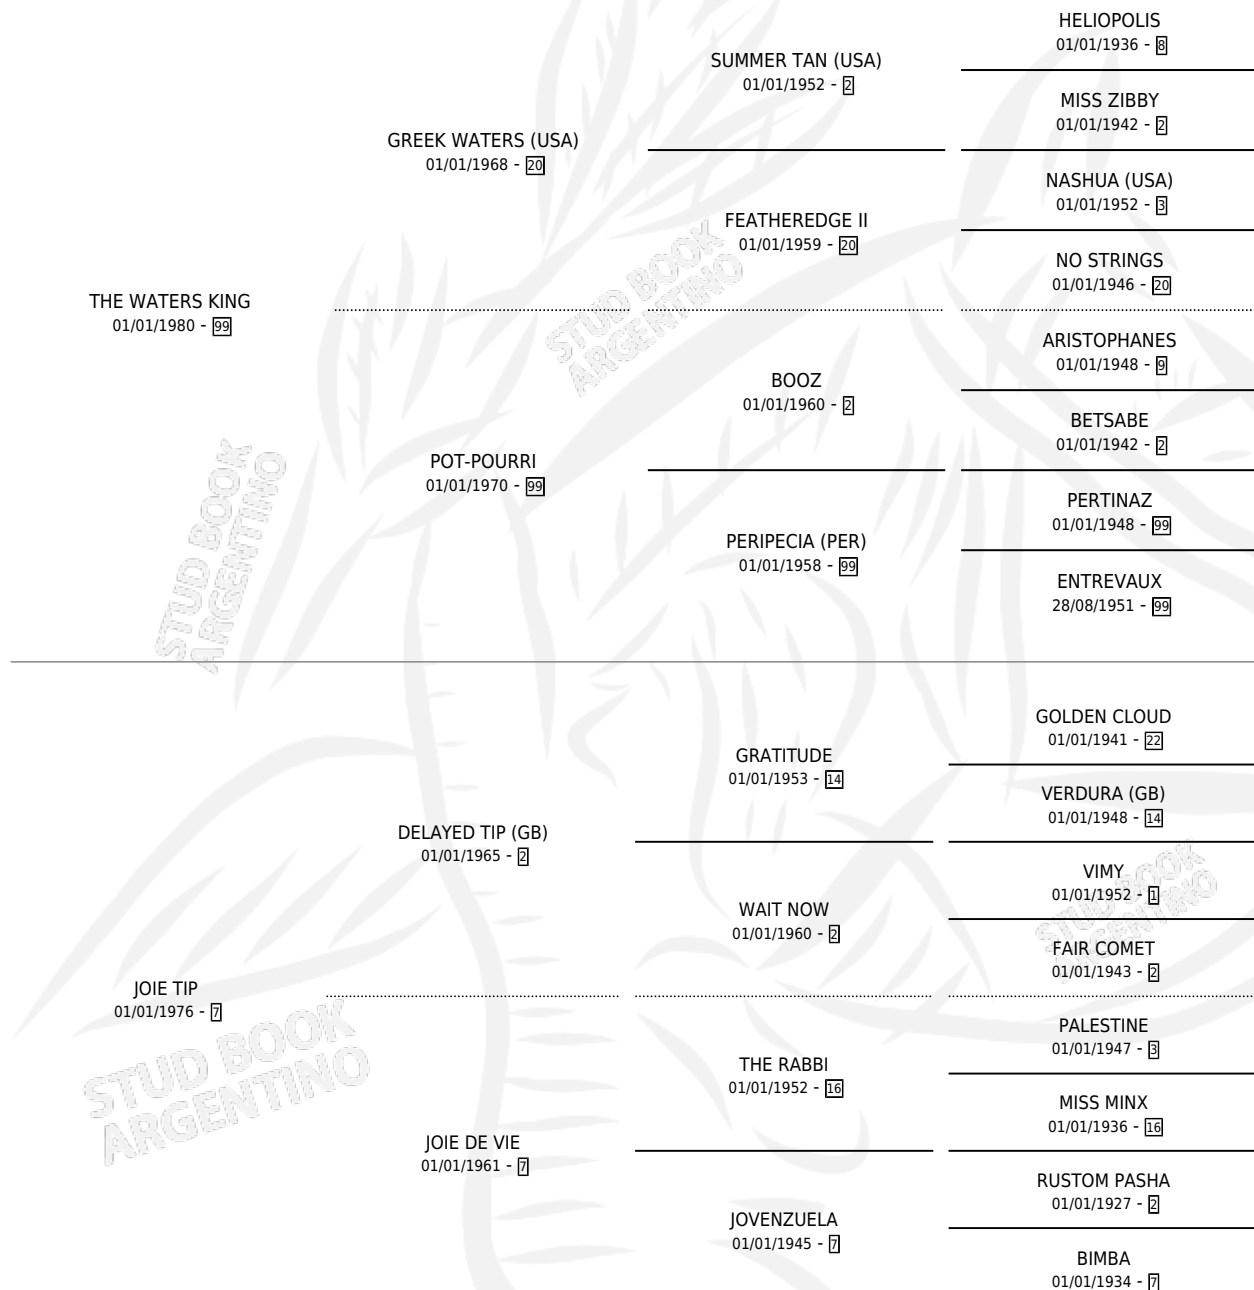

VELEZANA SOY

por THE WATERS KING y JOIE TIP por DELAYED TIP (GB)

Argentina · Hembra · Alazan · SP · 28/10/1988
Familia 7 · Volumen 33

ESTADO

TIPIFICACIÓN SANGUÍNEA	X
TIPIFICACIÓN POR ADN	X
PASAPORTE	X
IDENTIFICACIÓN POR MICROCHIP	X
REPRODUCTOR	X

Lugar de nacimiento: La Marianita
Criador: Ferraris Luis Alberto

PEDIGREE

CAMPAÑA

Solo carreras oficiales de Argentina

POR EDAD

EDAD	CC	1°	2°	3°	4°	5°	NP	CLC	CLG	CLCG1	CLGG1	IMPORTE	GANANCIA / CC
3 AÑOS	3	0	0	0	0	0	3	0	0	0	0	\$0	\$0
4 AÑOS	3	0	0	0	0	1	2	0	0	0	0	\$0	\$0
TOTALES	6	0	0	0	0	1	5	0	0	0	0	\$0	\$0
%		0.0%	0.0%	0.0%	0.0%	16.7%	83.3%	0.0%	0.0%	0.0%	0.0%		