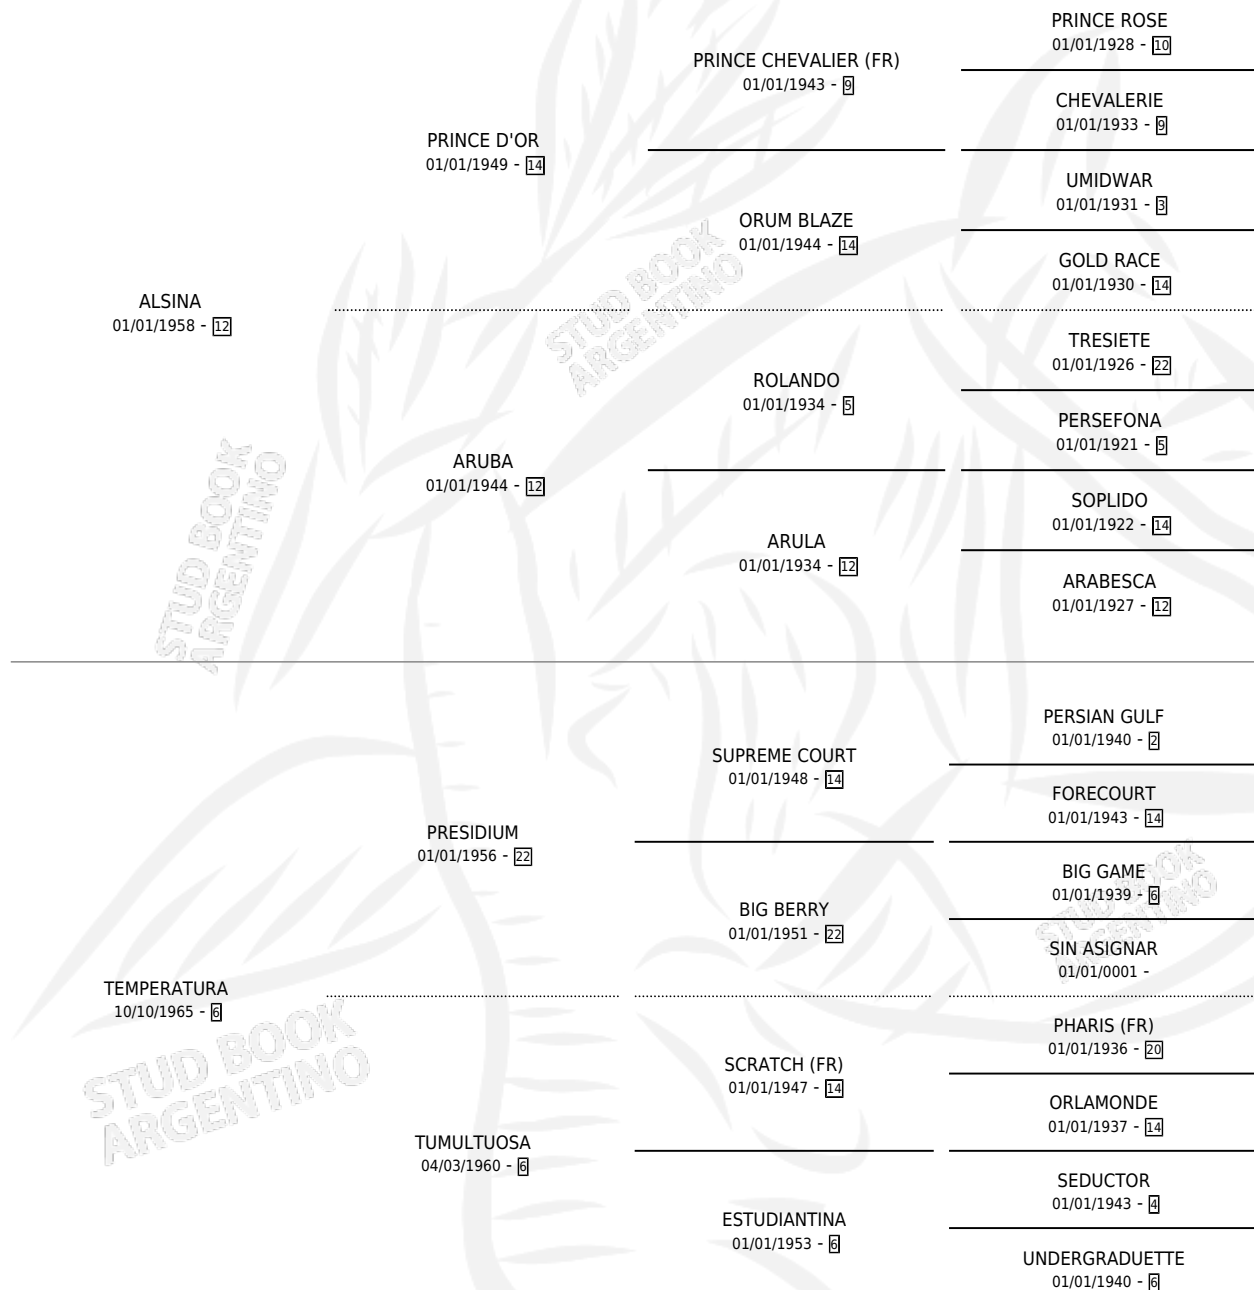

TOREADORA

por **ALSINA** y **TEMPERATURA** por **PRESIDIUM**

Argentina · Hembra · Alazan Tostado · SP · 01/01/1970
Familia 6-f · Volumen 27

ESTADO

TIPIFICACIÓN SANGUÍNEA	X
TIPIFICACIÓN POR ADN	X
PASAPORTE	X
IDENTIFICACIÓN POR MICROCHIP	X
REPRODUCTOR	✓

Lugar de nacimiento: Campo particular

Criador: Sin dato

~

HIJOS

	MACHOS	HEMBRAS
6 NACIERON	5	1
2 CORRIERON	2	0
2 GANARON	2	0
0 GANADORES CL	0 GANADORES GR	0 GANADORES G1

PEDIGREE