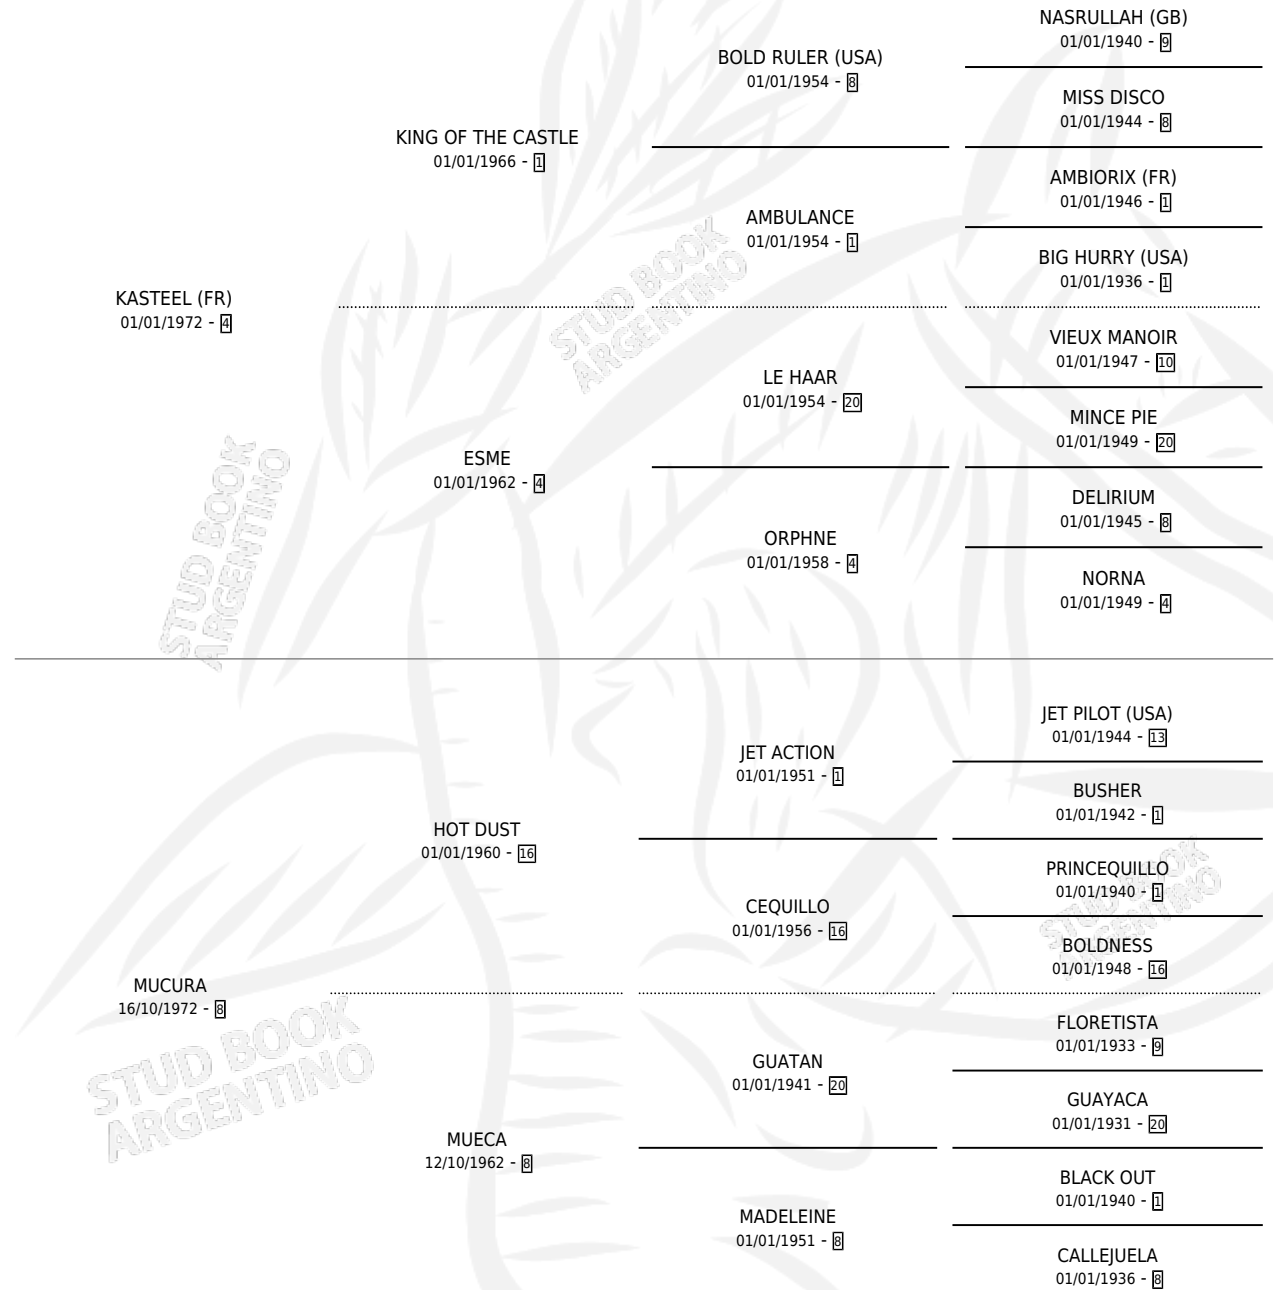

KASCURA

por **KASTEEL (FR)** y **MUCURA** por **HOT DUST**

Argentina · Hembra · Zaino Colorado · SP · 06/10/1988
Familia 8-f · Volumen 33

DISTINCIONES

MEJOR DOS AÑOS HEMBRA 1991

ESTADO

TIPIFICACIÓN SANGUÍNEA X

TIPIFICACIÓN POR ADN X

PASAPORTE X

IDENTIFICACIÓN POR MICROCHIP X

REPRODUCTOR X

Lugar de nacimiento: Firmamento

Criador: Firmamento

PEDIGREE

CAMPAÑA

Solo carreras oficiales de Argentina

POR EDAD

EDAD	CC	1°	2°	3°	4°	5°	NP	CLC	CLG	CLCG1	CLGG1	IMPORTE	GANANCIA / CC
2 AÑOS	5	3	0	1	1	0	0	3	2	2	1	\$38,201,308	\$7,640,262
3 AÑOS	4	0	1	1	1	1	0	4	0	1	0	\$14,775	\$3,694
4 AÑOS	3	2	1	0	0	0	0	3	2	0	0	\$41,400	\$13,800
TOTALES	12	5	2	2	2	1	0	10	4	3	1	\$38,257,483	\$3,188,124
%		41.7%	16.7%	16.7%	16.7%	8.3%	0.0%	83.3%	40.0%	30.0%	33.3%		