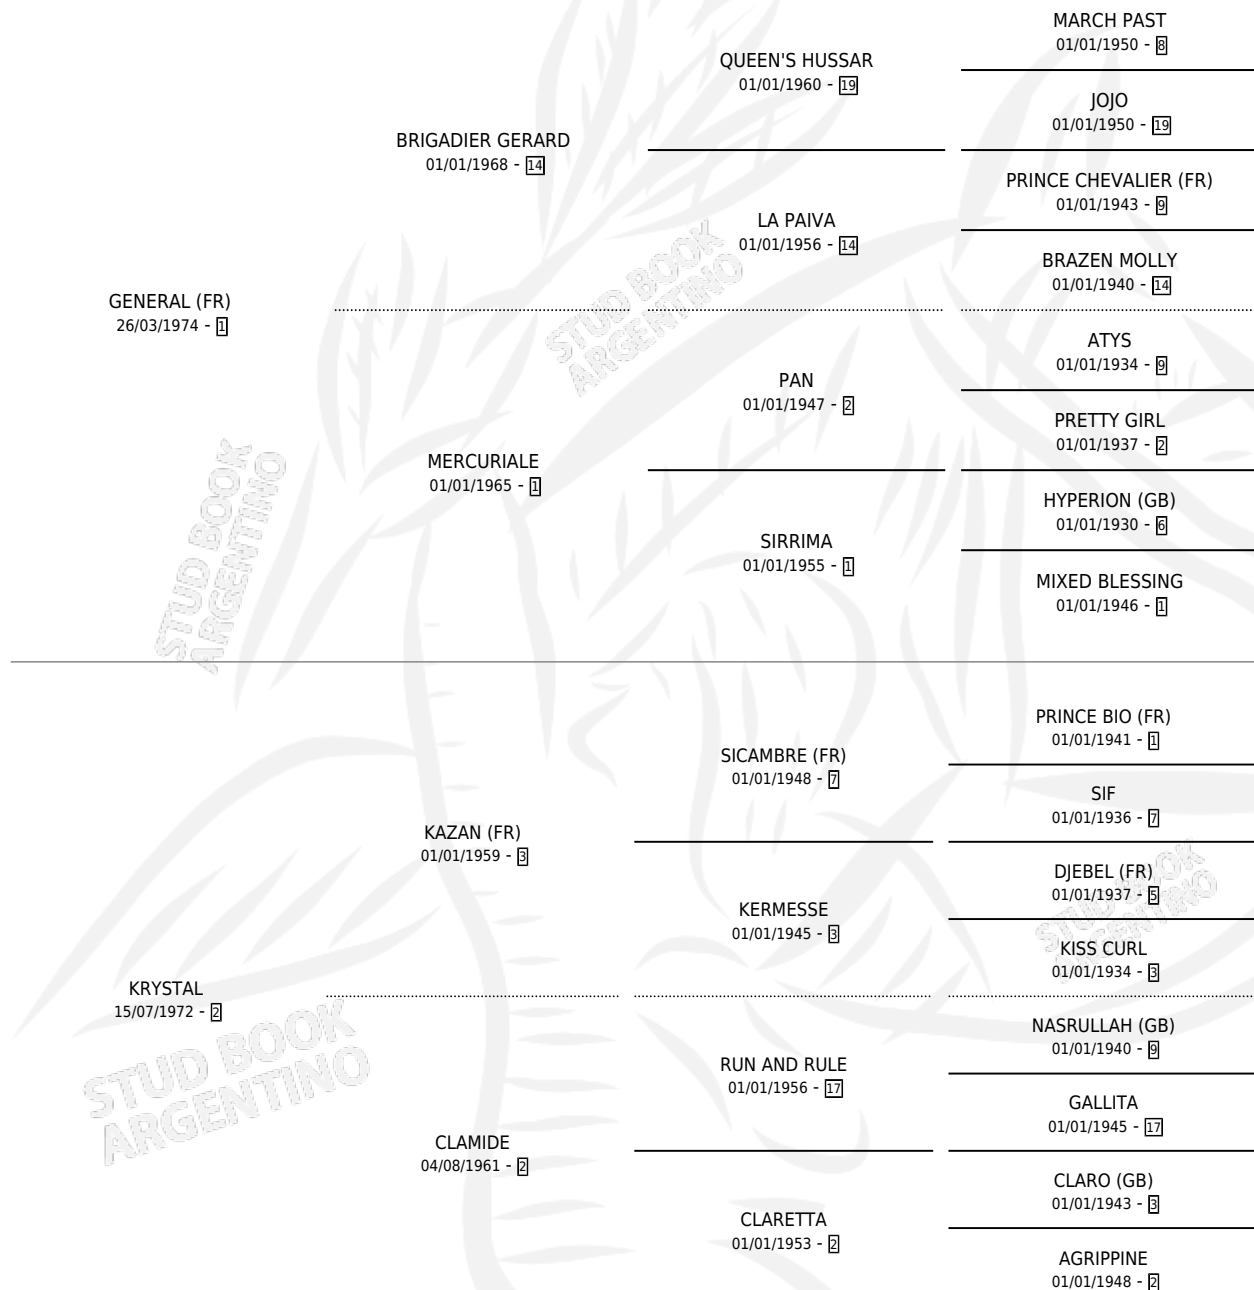

TWICE WEEK

por GENERAL (FR) y KRYSTAL por KAZAN (FR)

Argentina · Hembra · Zaino · SP · 02/11/1988
Familia 2-g · Volumen 33

ESTADO

TIPIFICACIÓN SANGUÍNEA	✓
TIPIFICACIÓN POR ADN	X
PASAPORTE	X
IDENTIFICACIÓN POR MICROCHIP	X
REPRODUCTOR	✓

Lugar de nacimiento: Mariela Y Andrea

Criador: Sin dato

~

HIJOS

	MACHOS	HEMBRAS
2 NACIERON	1	1
SIN ACTUACIONES		

PEDIGREE

S

mientos 2 / Efectividad 28.57%

PADRILLO	PRODUCTO	CRIADOR	1ER SERVICIO	ÚLTIMO SERVICIO
AMIGO BARBA	AMI NENA (H ZN, 03/12/2001)	SIN DATO	21/12/2000	23/12/2000
AMIGO BARBA	AMIGO CANALLA (M Z, 07/03/2000)	SIN DATO	04/04/1999	04/04/1999
TE DE TILO	Ø		06/11/1995	07/11/1995
TE DE TILO	Ø		24/08/1994	03/11/1994
TE DE TILO	Ø		01/11/1993	03/11/1993
TE DE TILO	Ø		30/11/1992	02/12/1992
SIN ASIGNAR	Ø			