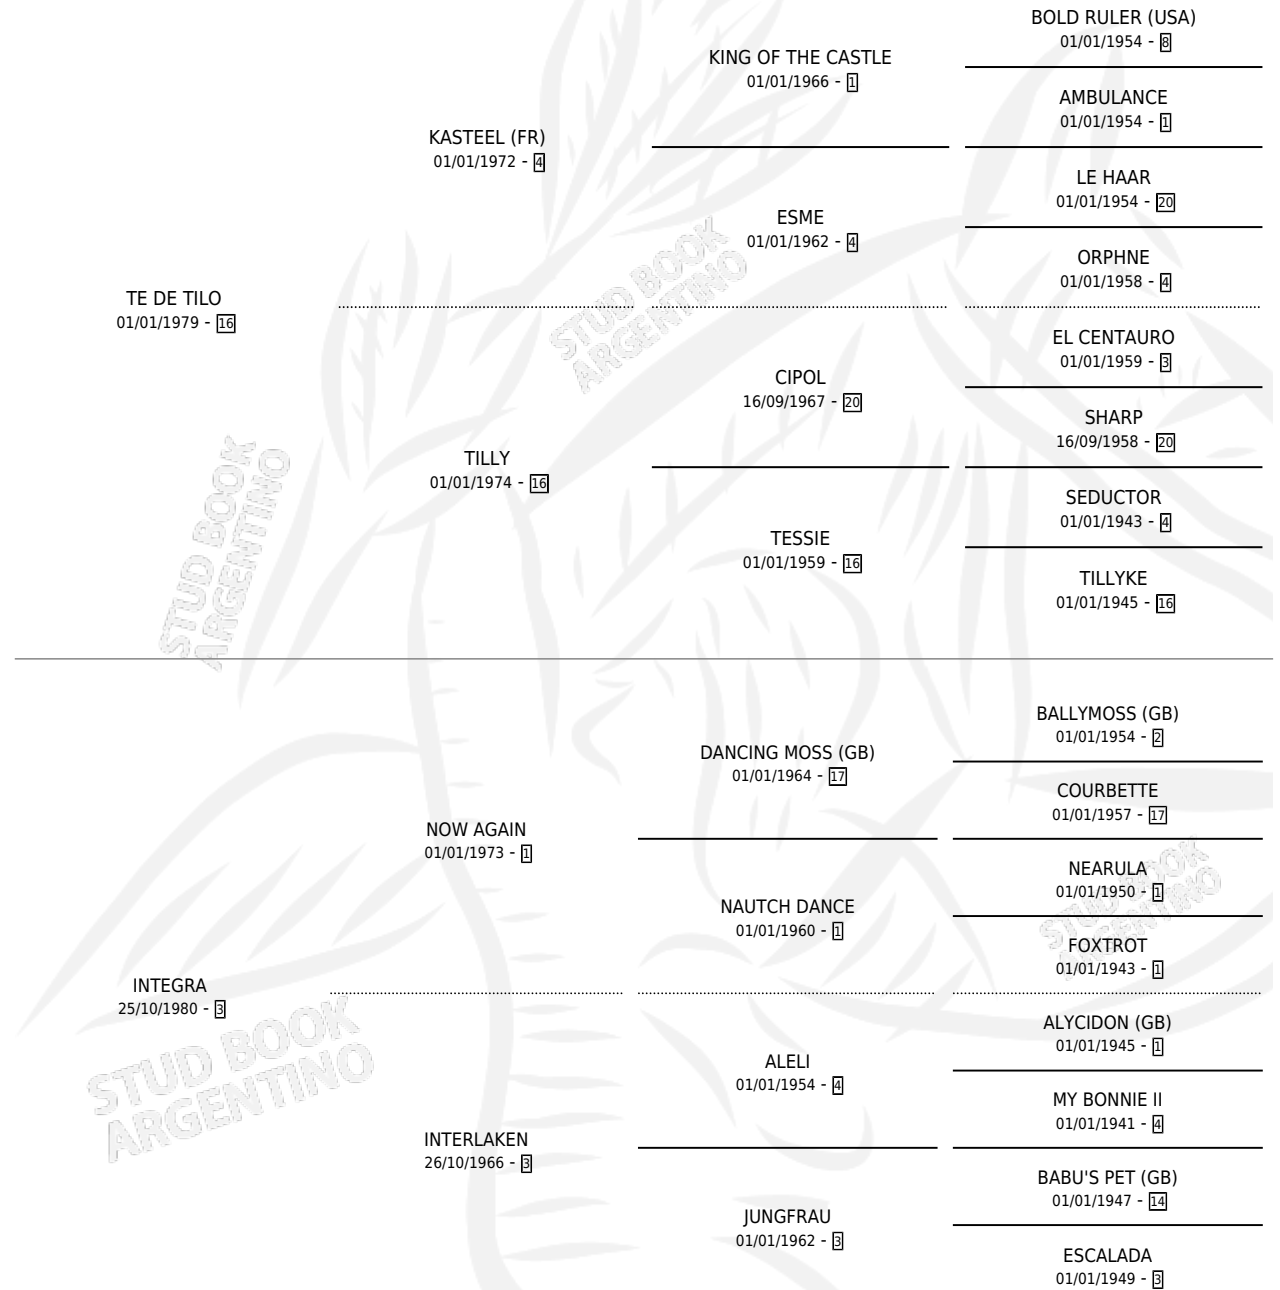

ES UNA DAMA

por **TE DE TILO** y **INTEGRA** por **NOW AGAIN**

Argentina · Hembra · Zaino Doradillo · SP · 10/10/1988
Familia 3-m · Volumen 33

ESTADO

TIPIFICACIÓN SANGUÍNEA	✓
TIPIFICACIÓN POR ADN	X
PASAPORTE	X
IDENTIFICACIÓN POR MICROCHIP	X
REPRODUCTOR	✓

Lugar de nacimiento: Mariela Y Andrea

Criador: Sin dato

PEDIGREE