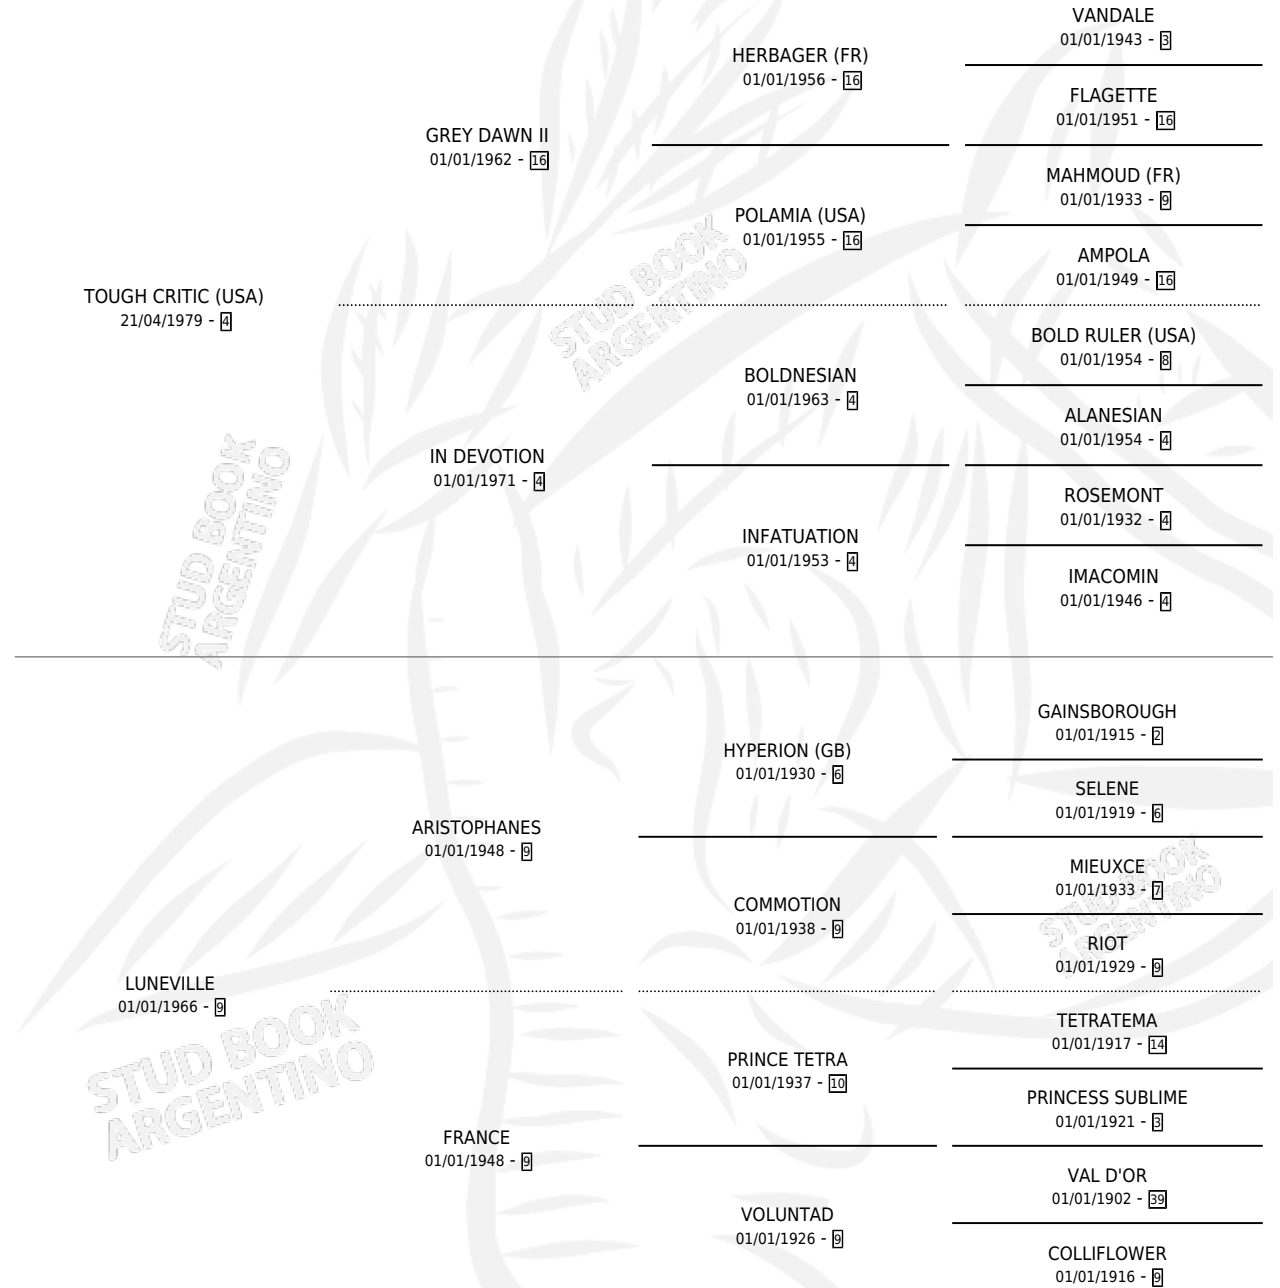

Lugar de nacimiento: El Nocturno

Criador: El Nocturno

PEDIGREE

CAMPAÑA

Solo carreras oficiales de Argentina

POR EDAD

EDAD	CC	1°	2°	3°	4°	5°	NP	CLC	CLG	CLCG1	CLGG1	IMPORTE	GANANCIA / CC
3 AÑOS	3	0	0	0	0	0	3	0	0	0	0	\$0	\$0
5 AÑOS	8	1	1	1	2	0	3	0	0	0	0	\$2,157	\$270
TOTALES	11	1	1	1	2	0	6	0	0	0	0	\$2,157	\$196
%		9.1%	9.1%	9.1%	18.2%	0.0%	54.5%	0.0%	0.0%	0.0%	0.0%		