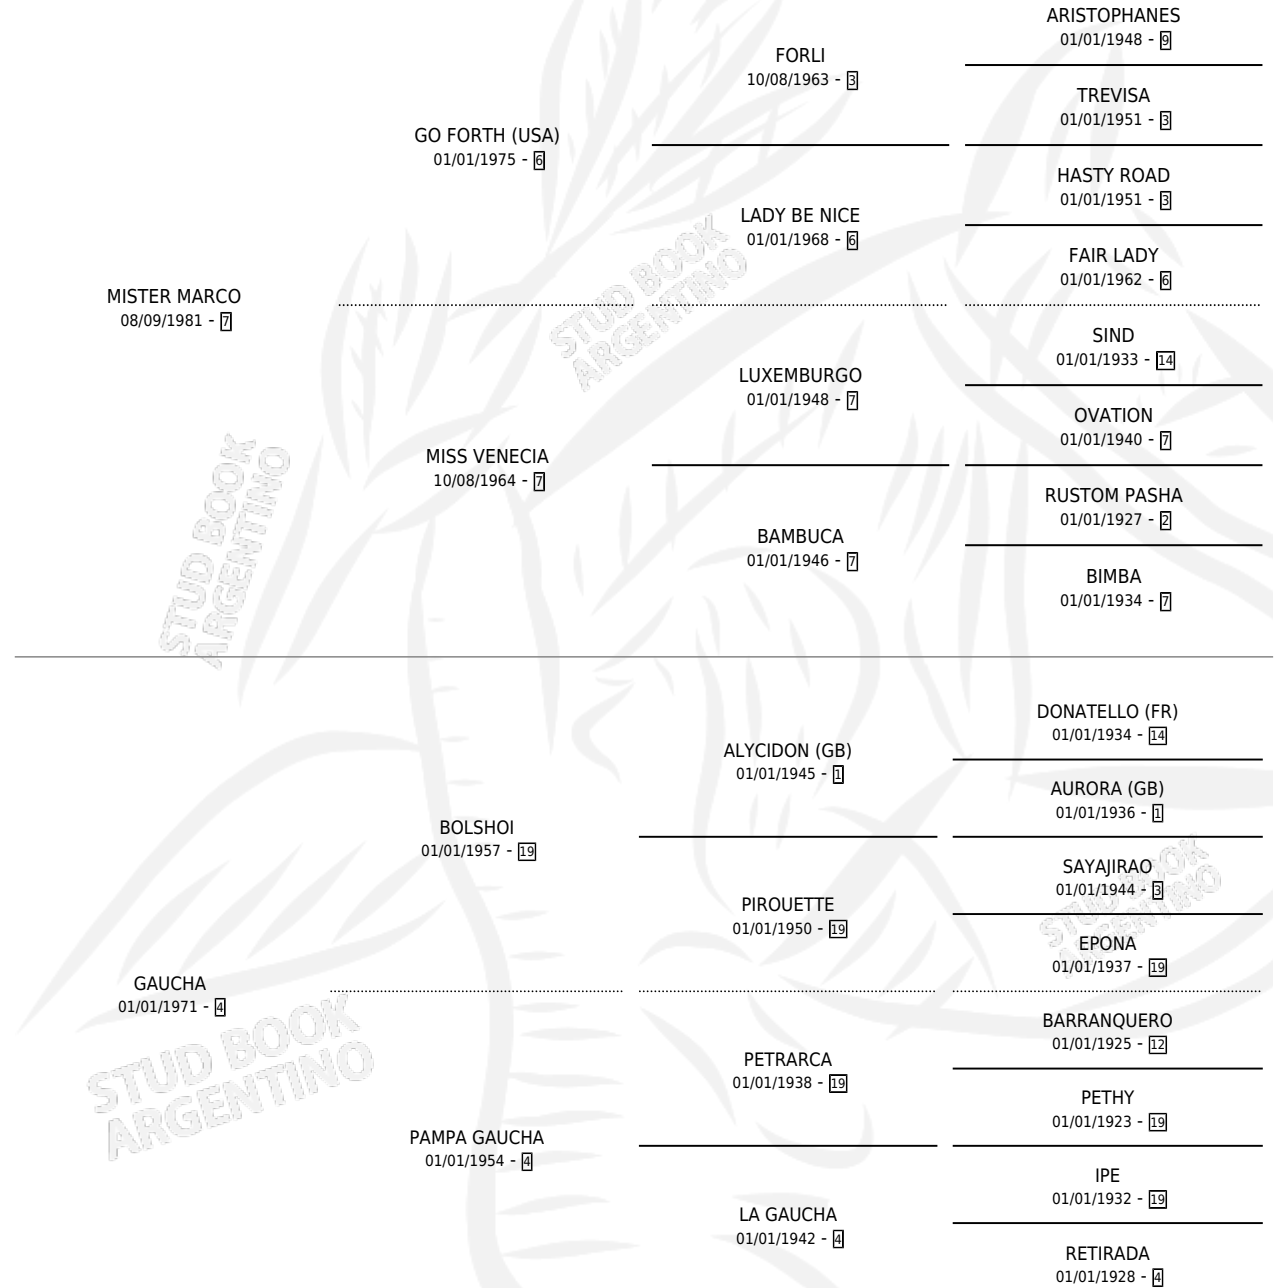

MR. GAUCHAZO

por MISTER MARCO y GAUCHA por BOLSHOI

Argentina · Macho · Zaino · SP · 30/10/1988
Familia 4-b · Volumen 33

ESTADO

TIPIFICACIÓN SANGUÍNEA	X
TIPIFICACIÓN POR ADN	X
PASAPORTE	X
IDENTIFICACIÓN POR MICROCHIP	X
REPRODUCTOR	X

Lugar de nacimiento: Maryland

Criador: Sin dato

PEDIGREE