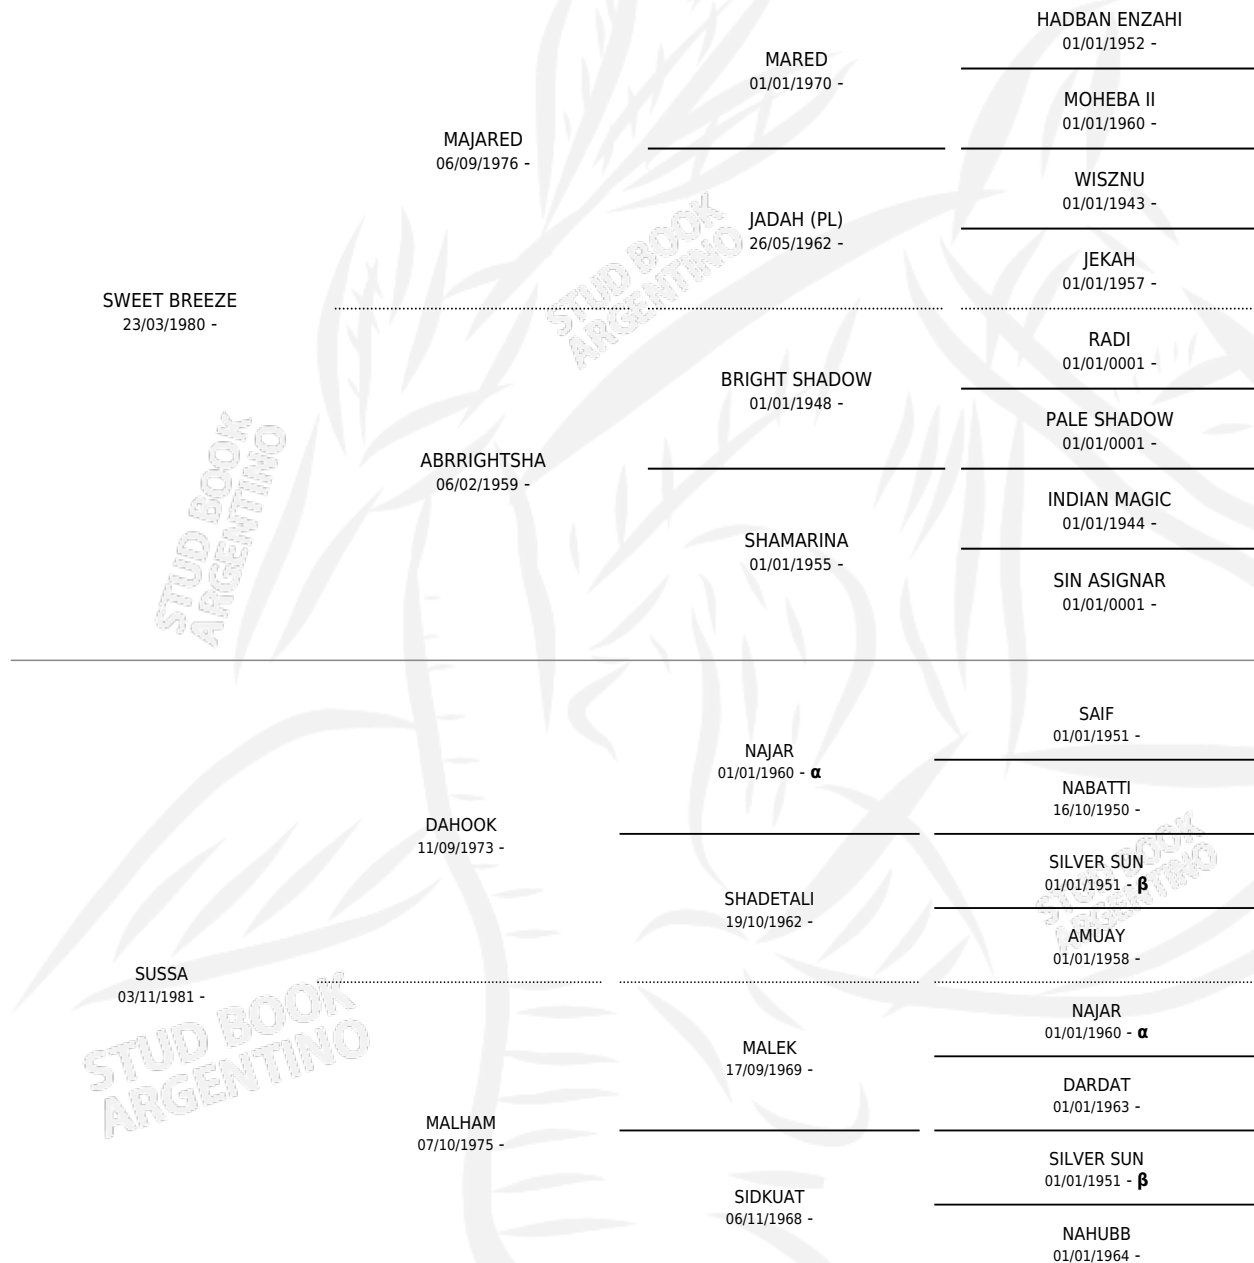

LADY FLORENCE

por SWEET BREEZE y SUSSA por DAHOOK

PEDIGREE

Argentina · Hembra · Tordillo · AP · 21/10/1988
Familia · Volumen 33

ESTADO

TIPIFICACIÓN SANGUÍNEA	✓
TIPIFICACIÓN POR ADN	✓
PASAPORTE	X
IDENTIFICACIÓN POR MICROCHIP	X
REPRODUCTOR	✓

Lugar de nacimiento: La Florentina

Criador: Sin dato

~

HIJOS

	MACHOS	HEMBRAS
3 NACIERON	2	1
SIN ACTUACIONES		

INBREEDING : α, β

S

mientos 3 / Efectividad 42.86%

PADRILLO	PRODUCTO	CRIADOR	1ER SERVICIO	ÚLTIMO SERVICIO
ZT MAGOLIE	NSG SIMON (M T, 27/11/2012)	NUESTRA SRA DE GUADALUPE	17/12/2011	21/12/2011
RO ATILA	NSG FLORE (M A, 31/10/2011)	NUESTRA SRA DE GUADALUPE	10/11/2010	10/11/2010
GA MABZAM	∅		09/11/2008	14/11/2008
HAKJUN	∅		20/11/1993	24/11/1993
HAKJUN	NSG HARD ROCK (H ZD, 31/10/1993)	NUESTRA SRA DE GUADALUPE	26/10/1992	02/12/1992
COMANDAD	∅		10/10/1991	15/10/1991
RAS IL KHARIF	∅		06/05/1991	13/05/1991