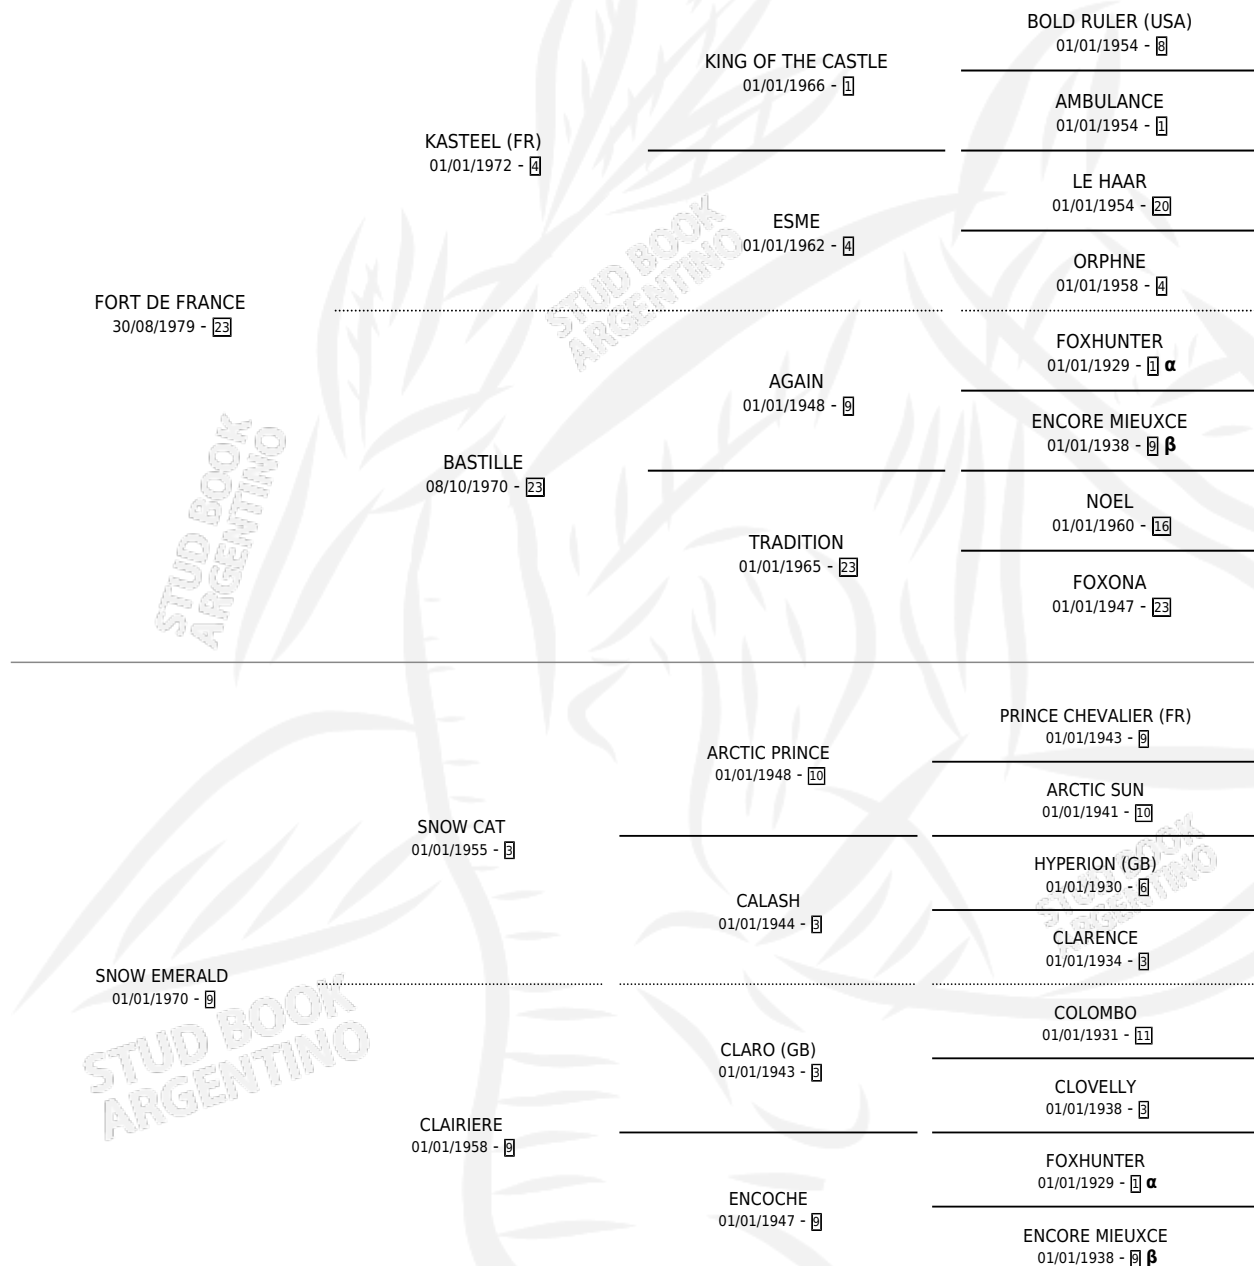

# FINE EMERALD

por FORT DE FRANCE y SNOW EMERALD por SNOW CAT

Argentina · Hembra · Alazan · SP · 08/11/1988  
Familia 9-e · Volumen 33

## ESTADO

TIPIFICACIÓN SANGUÍNEA	X
TIPIFICACIÓN POR ADN	X
PASAPORTE	X
IDENTIFICACIÓN POR MICROCHIP	X
REPRODUCTOR	X

**Lugar de nacimiento:** Las Arrobles

**Criador:** Sin dato

## PEDIGREE

INBREEDING :  $\alpha, \beta$

# FINE EMERALD

**Datos oficiales del Stud Book Argentino**

Documento generado el 26/04/2026

[studbook.org.ar](http://studbook.org.ar)