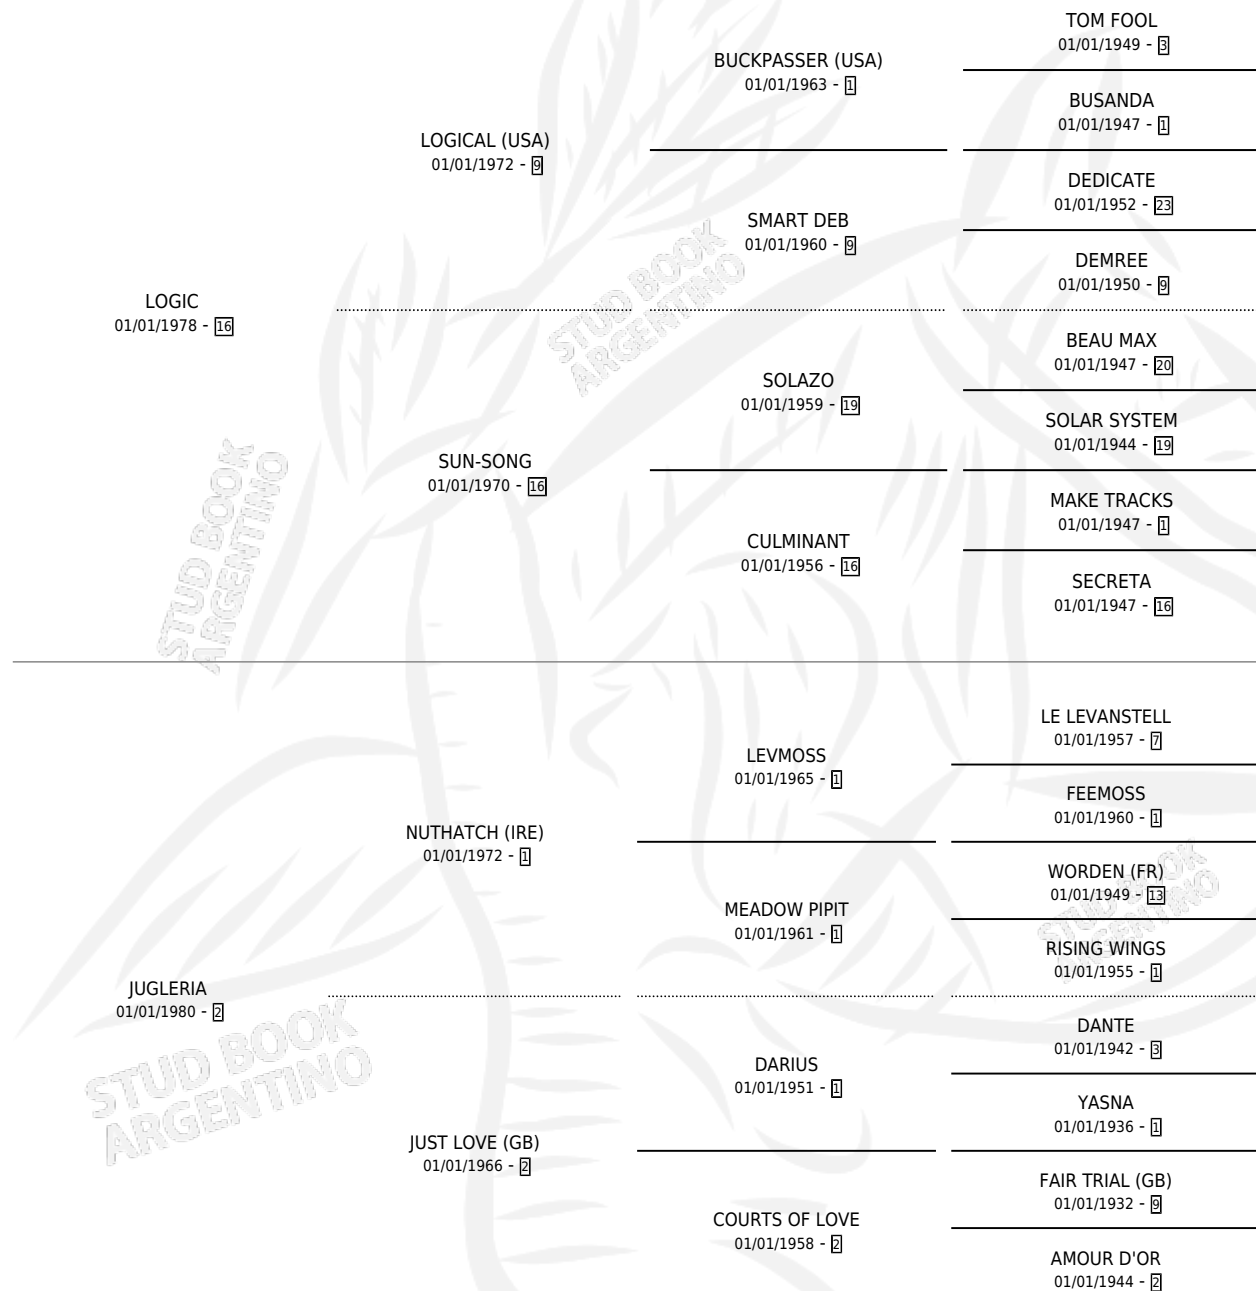

JUGUETE LOG

por LOGIC y JUGLERIA por NUTHATCH (IRE)

Argentina · Macho · Alazan · SP · 10/10/1988
Familia 2-n · Volumen 33

ESTADO

TIPIFICACIÓN SANGUÍNEA	X
TIPIFICACIÓN POR ADN	X
PASAPORTE	X
IDENTIFICACIÓN POR MICROCHIP	X
REPRODUCTOR	X

Lugar de nacimiento: Los Rosales

Criador: Sin dato

PEDIGREE

JUGUETE LOG

Datos oficiales del Stud Book Argentino

Documento generado el 14/05/2026

studbook.org.ar