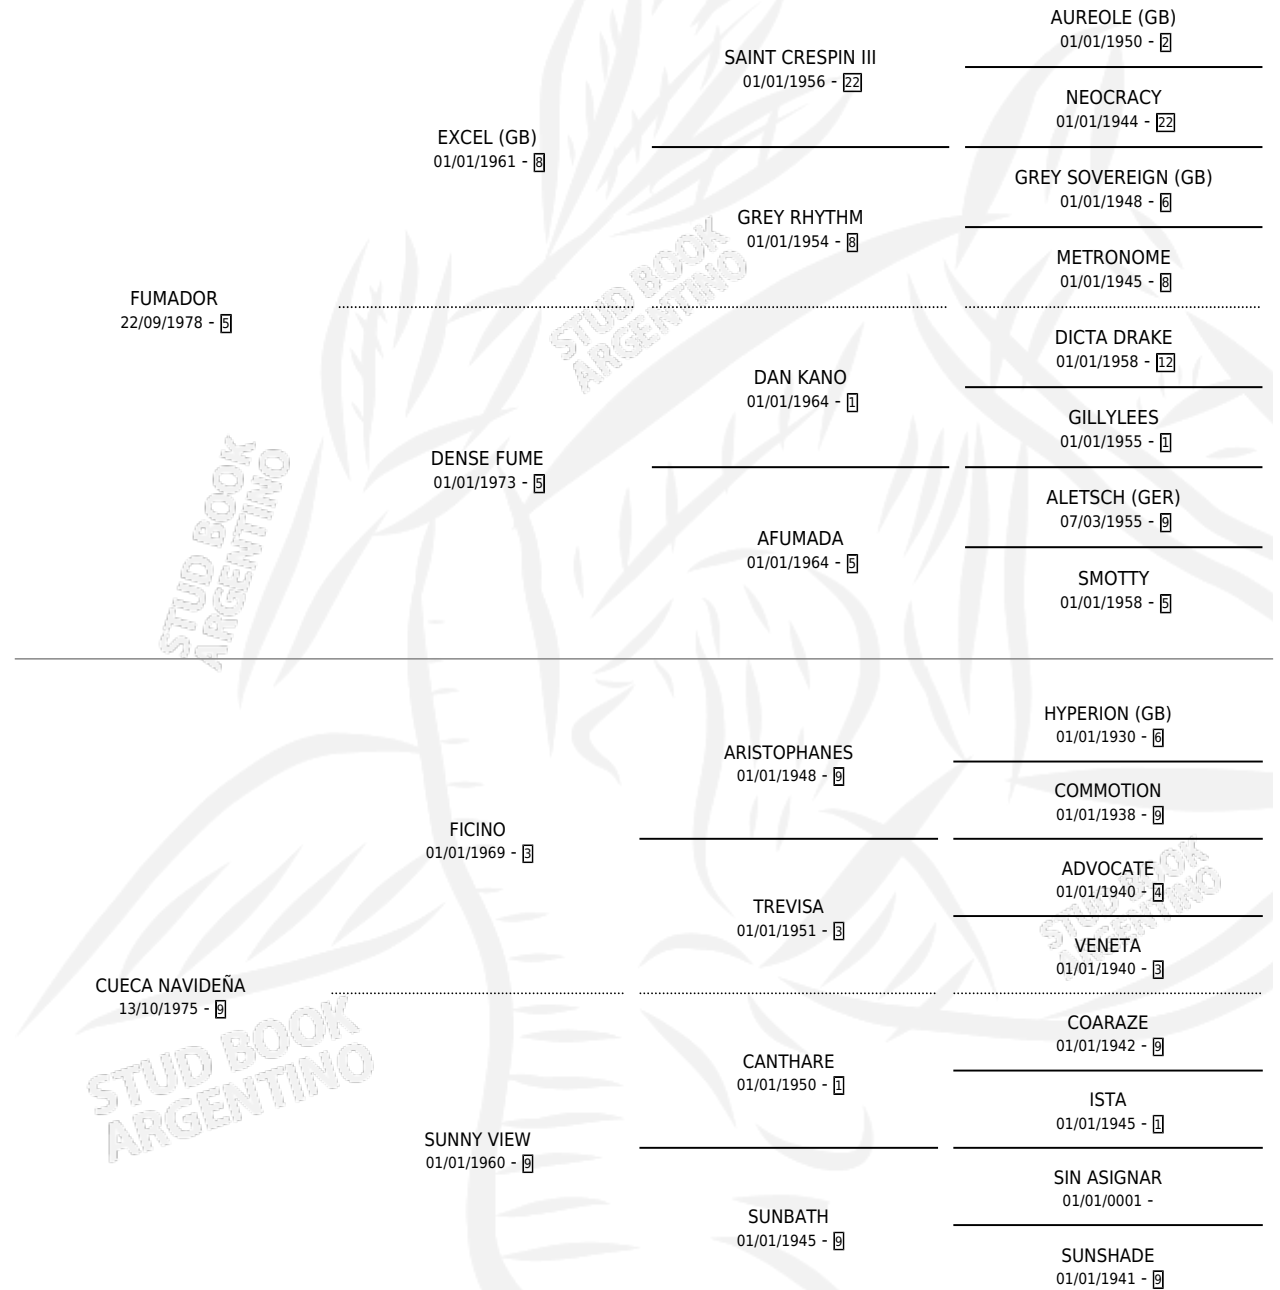

COMANDER

por FUMADOR y CUECA NAVIDEÑA por FICINO

Argentina · Macho · Alazan · SP · 14/11/1988
Familia 9-g · Volumen 33

ESTADO

TIPIFICACIÓN SANGUÍNEA	X
TIPIFICACIÓN POR ADN	X
PASAPORTE	X
IDENTIFICACIÓN POR MICROCHIP	X
REPRODUCTOR	X

Lugar de nacimiento: Las Dos Bochitas

Criador: Sin dato

PEDIGREE

CAMPAÑA

Solo carreras oficiales de Argentina

POR EDAD

EDAD	CC	1°	2°	3°	4°	5°	NP	CLC	CLG	CLCG1	CLGG1	IMPORTE	GANANCIA / CC
3 AÑOS	3	0	0	0	0	1	2	0	0	0	0	\$0	\$0
4 AÑOS	1	0	0	0	0	0	1	0	0	0	0	\$0	\$0
TOTALES	4	0	0	0	0	1	3	0	0	0	0	\$0	\$0
%		0.0%	0.0%	0.0%	0.0%	25.0%	75.0%	0.0%	0.0%	0.0%	0.0%		