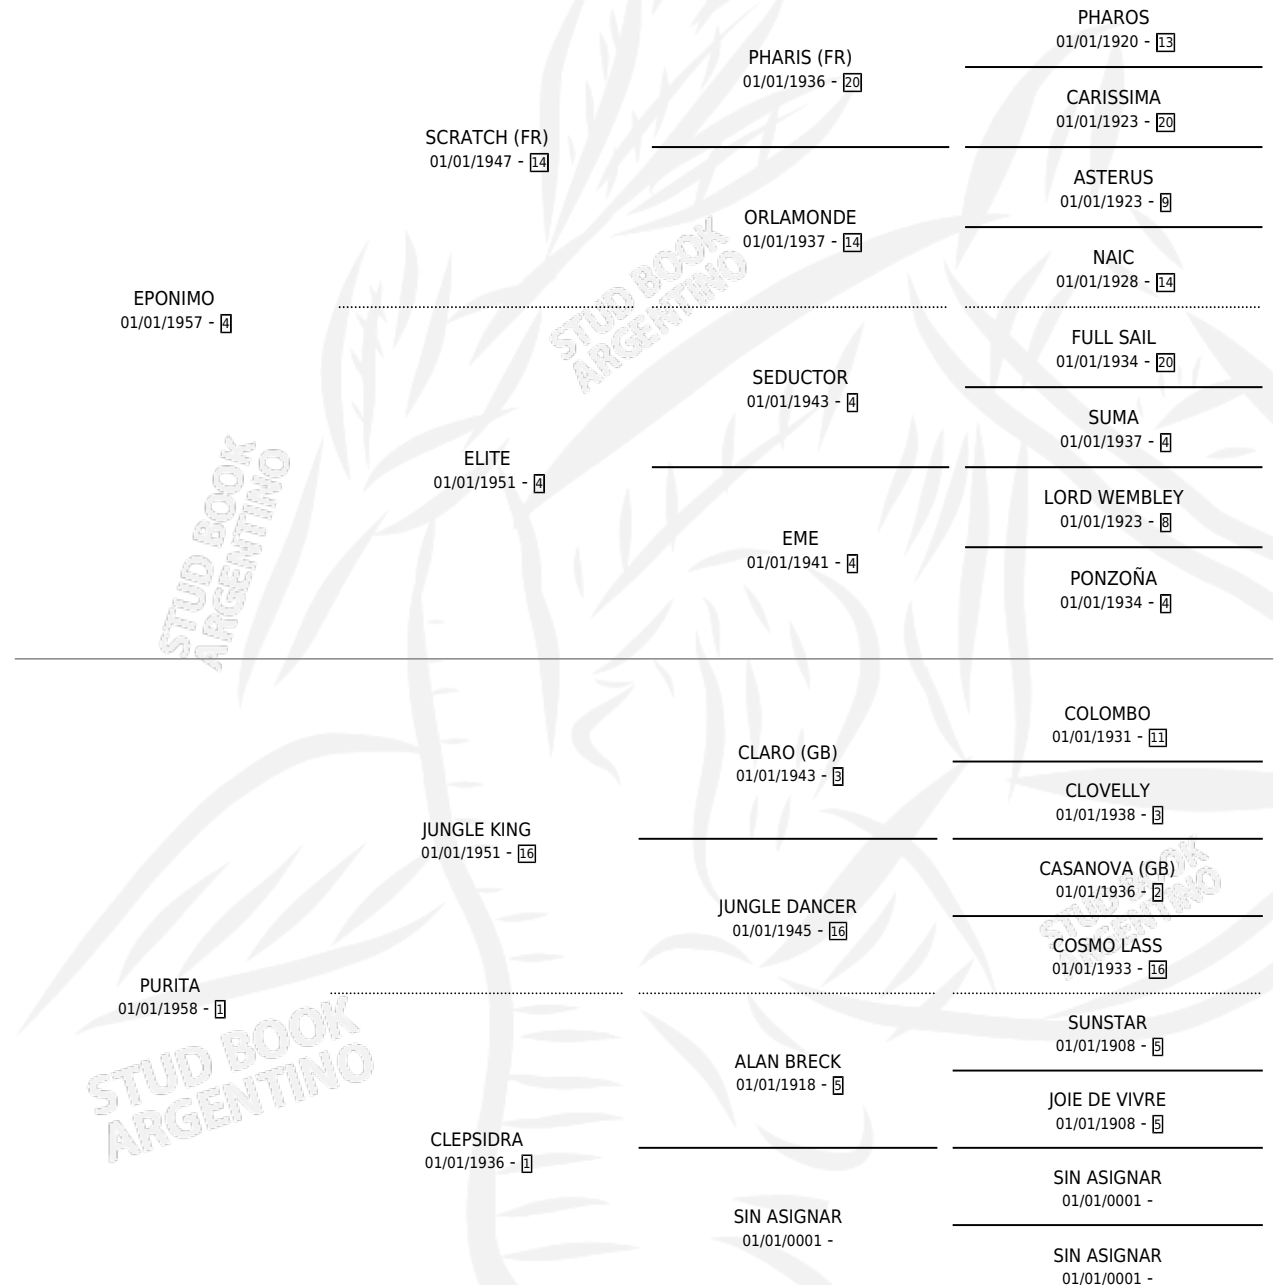

LIZZY

por EPONIMO y PURITA por JUNGLE KING

Argentina · Hembra · Zaino Negro · SP · 01/01/1970
Familia 1 · Volumen 27

ESTADO

TIPIFICACIÓN SANGUÍNEA	X
TIPIFICACIÓN POR ADN	X
PASAPORTE	X
IDENTIFICACIÓN POR MICROCHIP	X
REPRODUCTOR	X

Lugar de nacimiento: Campo particular

Criador: Sin dato

~

HIJOS

	MACHOS	HEMBRAS
1 NACIERON	0	1
1 CORRIERON	0	1
1 GANARON	0	1
0 GANADORES CL	0 GANADORES GR	0 GANADORES G1

PEDIGREE

LIZZY

Datos oficiales del Stud Book Argentino