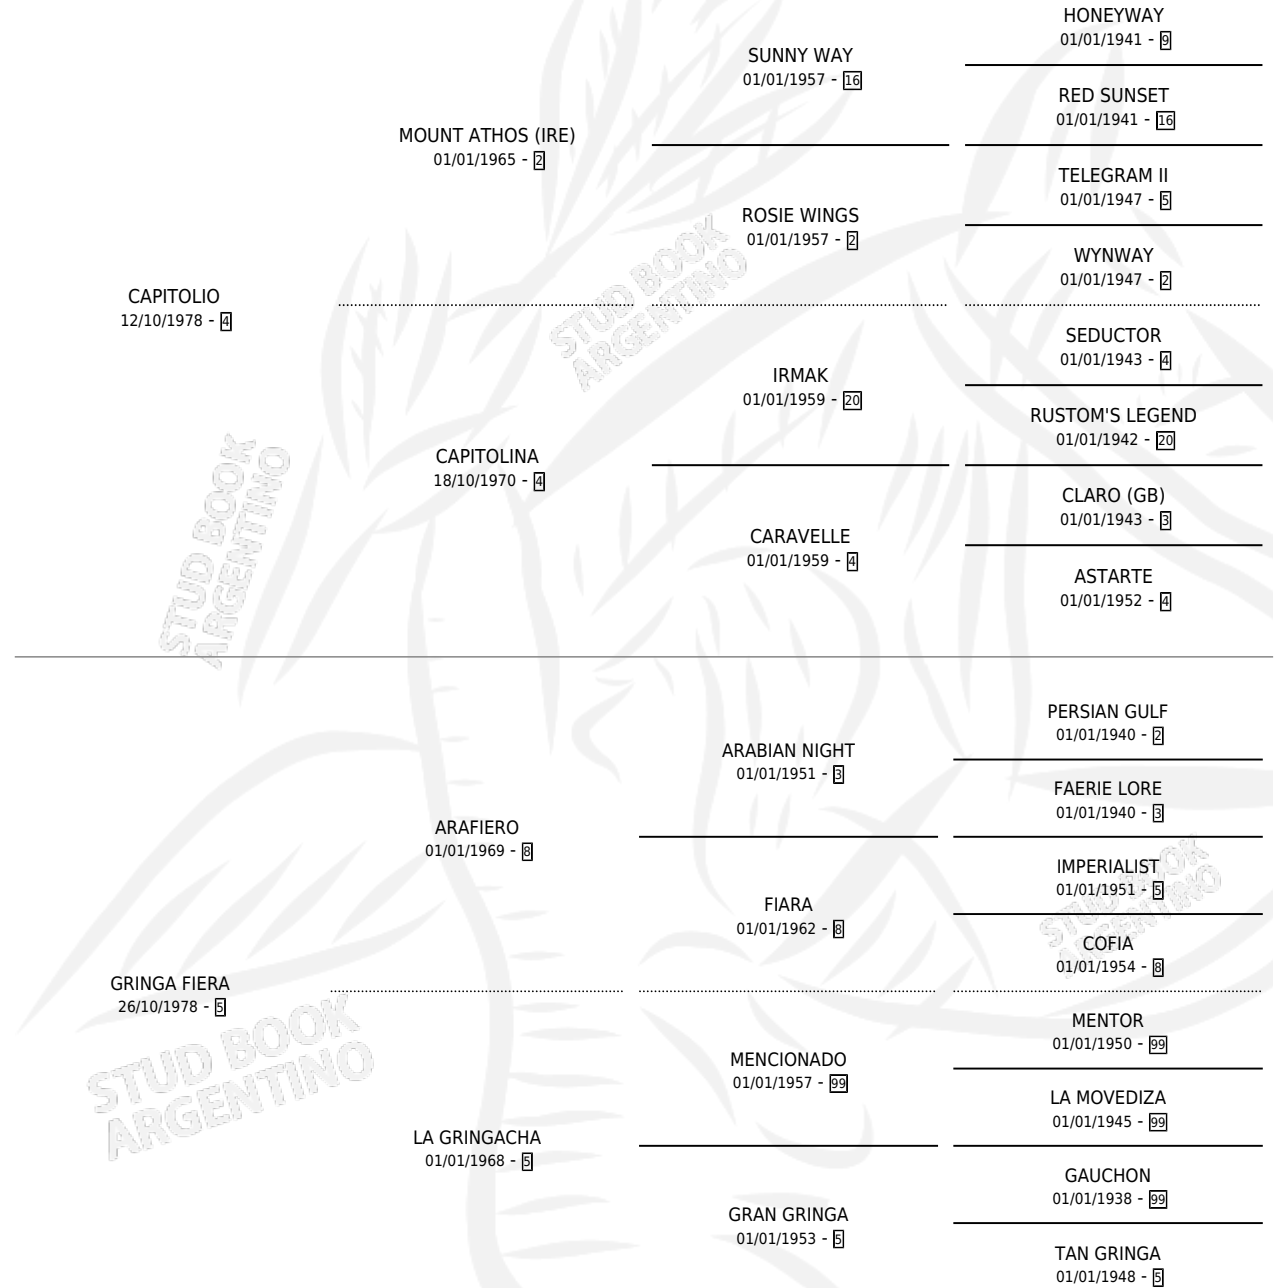

GRINGA CAPA

por CAPITOLIO y GRINGA FIERA por ARAFIERO

Argentina · Hembra · Alazan · SP · 02/10/1988
Familia 5 · Volumen 33

ESTADO

TIPIFICACIÓN SANGUÍNEA	✓
TIPIFICACIÓN POR ADN	X
PASAPORTE	X
IDENTIFICACIÓN POR MICROCHIP	X
REPRODUCTOR	✓

Lugar de nacimiento: La Gurisa

Criador: Sin dato

~

HIJOS

	MACHOS	HEMBRAS
2 NACIERON	1	1
1 CORRIERON	1	0

SIN ACTUACIONES

PEDIGREE

S