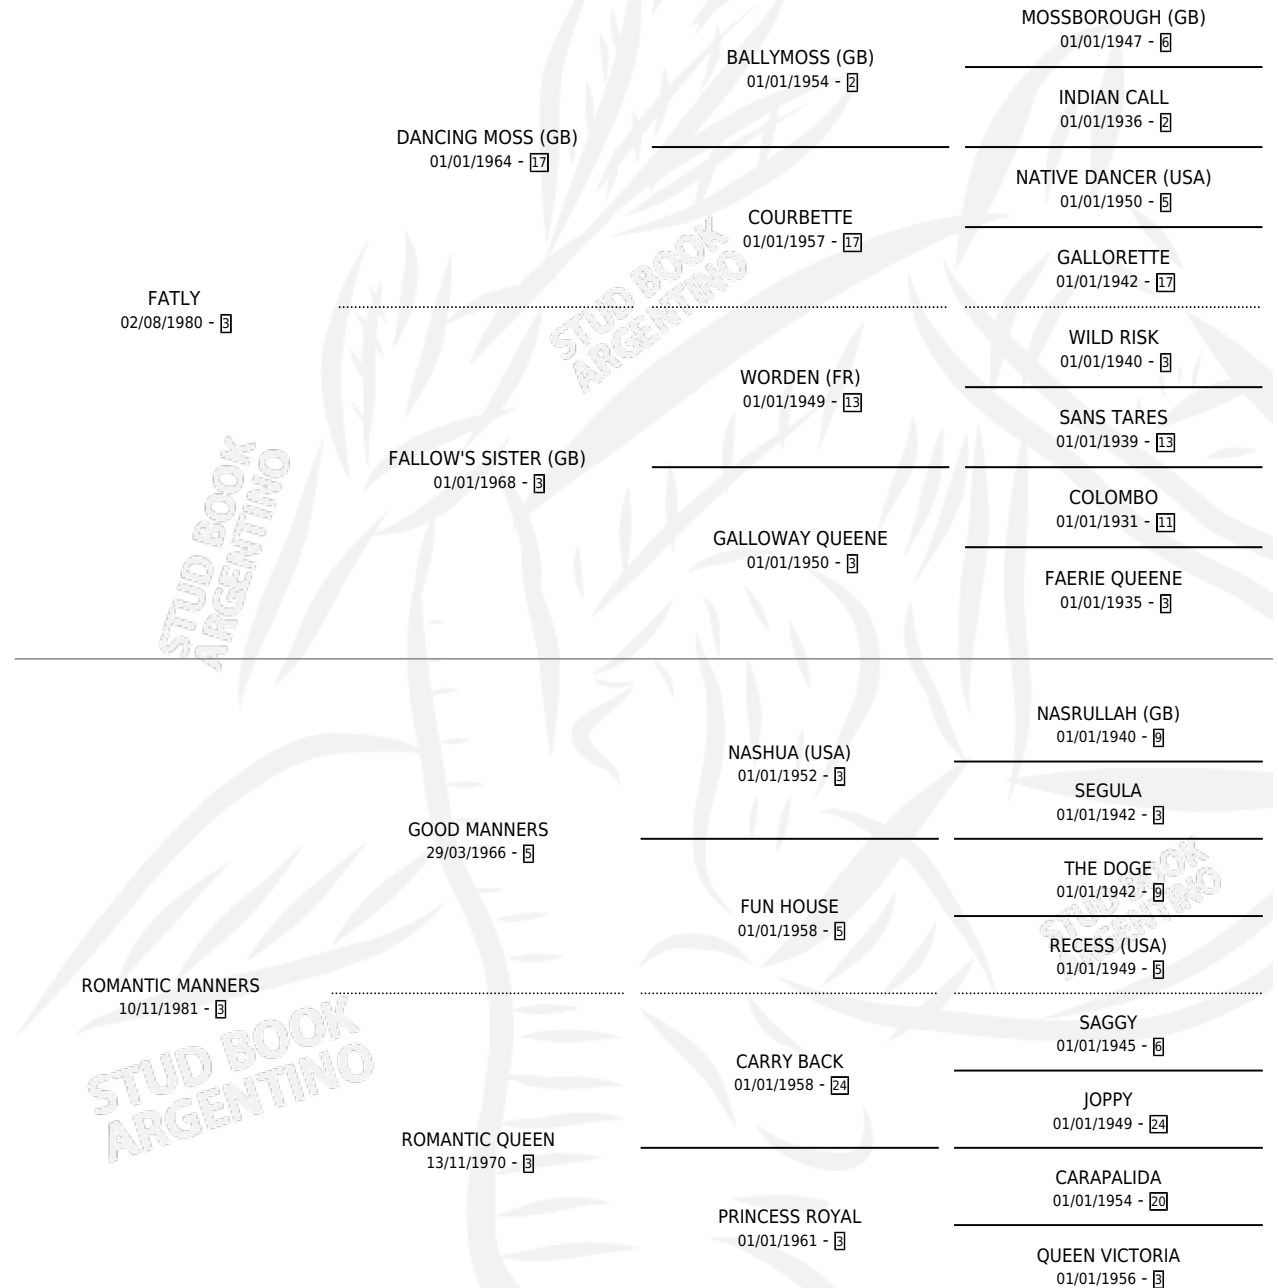

FALKIRK

por **FATLY** y **ROMANTIC MANNERS** por **GOOD MANNERS**

Argentina · Macho · Zaino · SP · 27/10/1988
Familia 3-j · Volumen 33

ESTADO

TIPIFICACIÓN SANGUÍNEA	X
TIPIFICACIÓN POR ADN	X
PASAPORTE	X
IDENTIFICACIÓN POR MICROCHIP	X
REPRODUCTOR	X

Lugar de nacimiento: El Pelado

Criador: Sin dato

PEDIGREE

CAMPAÑA

Solo carreras oficiales de Argentina

POR EDAD

EDAD	CC	1°	2°	3°	4°	5°	NP	CLC	CLG	CLCG1	CLGG1	IMPORTE	GANANCIA / CC
3 AÑOS	9	0	1	1	1	1	5	0	0	0	0	\$0	\$0
5 AÑOS	6	2	0	0	0	1	3	0	0	0	0	\$0	\$0
6 AÑOS	8	0	1	0	0	0	7	0	0	0	0	\$1,092	\$137
TOTALES	23	2	2	1	1	2	15	0	0	0	0	\$1,092	\$47
%		8.7%	8.7%	4.3%	4.3%	8.7%	65.2%	0.0%	0.0%	0.0%	0.0%		