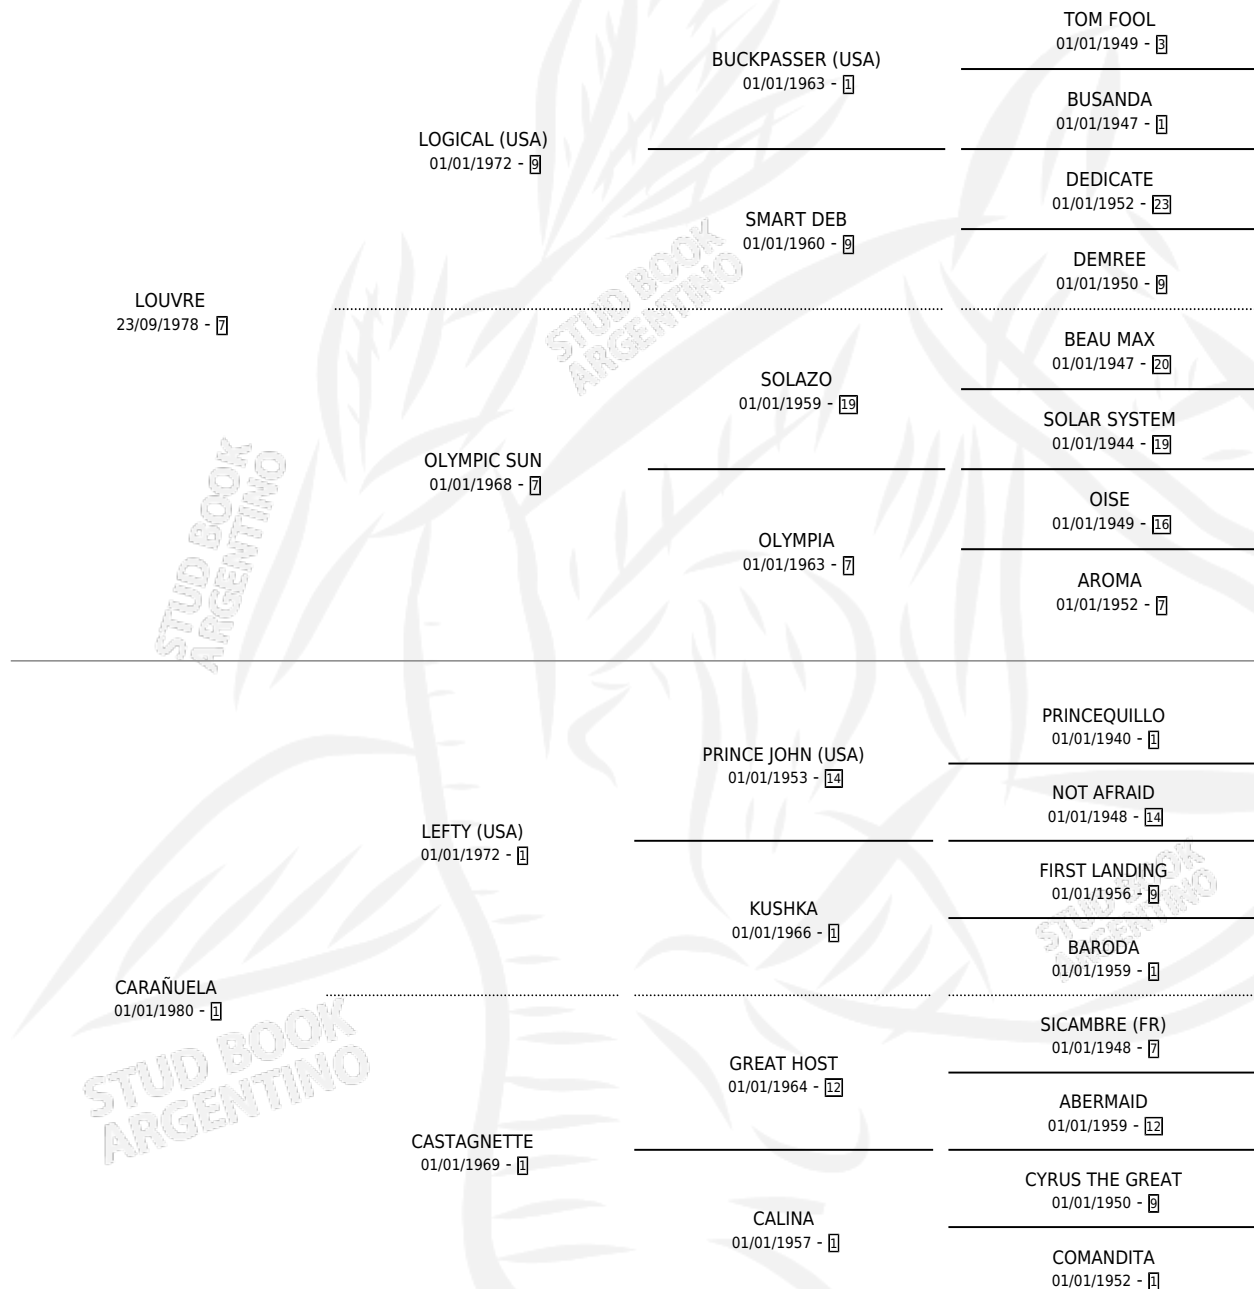

JAZNA

por LOUVRE y CARAÑUELA por LEFTY (USA)

Argentina · Hembra · Zaino · SP · 19/10/1988
Familia 1-j · Volumen 33

ESTADO

TIPIFICACIÓN SANGUÍNEA	X
TIPIFICACIÓN POR ADN	X
PASAPORTE	X
IDENTIFICACIÓN POR MICROCHIP	X
REPRODUCTOR	X

Lugar de nacimiento: El Pelado

Criador: Sin dato

PEDIGREE

CAMPAÑA

Solo carreras oficiales de Argentina

POR EDAD

EDAD	CC	1°	2°	3°	4°	5°	NP	CLC	CLG	CLCG1	CLGG1	IMPORTE	GANANCIA / CC
3 AÑOS	8	3	2	1	0	1	1	0	0	0	0	\$0	\$0
TOTALES	8	3	2	1	0	1	1	0	0	0	0	\$0	\$0
%		37.5%	25.0%	12.5%	0.0%	12.5%	12.5%	0.0%	0.0%	0.0%	0.0%		