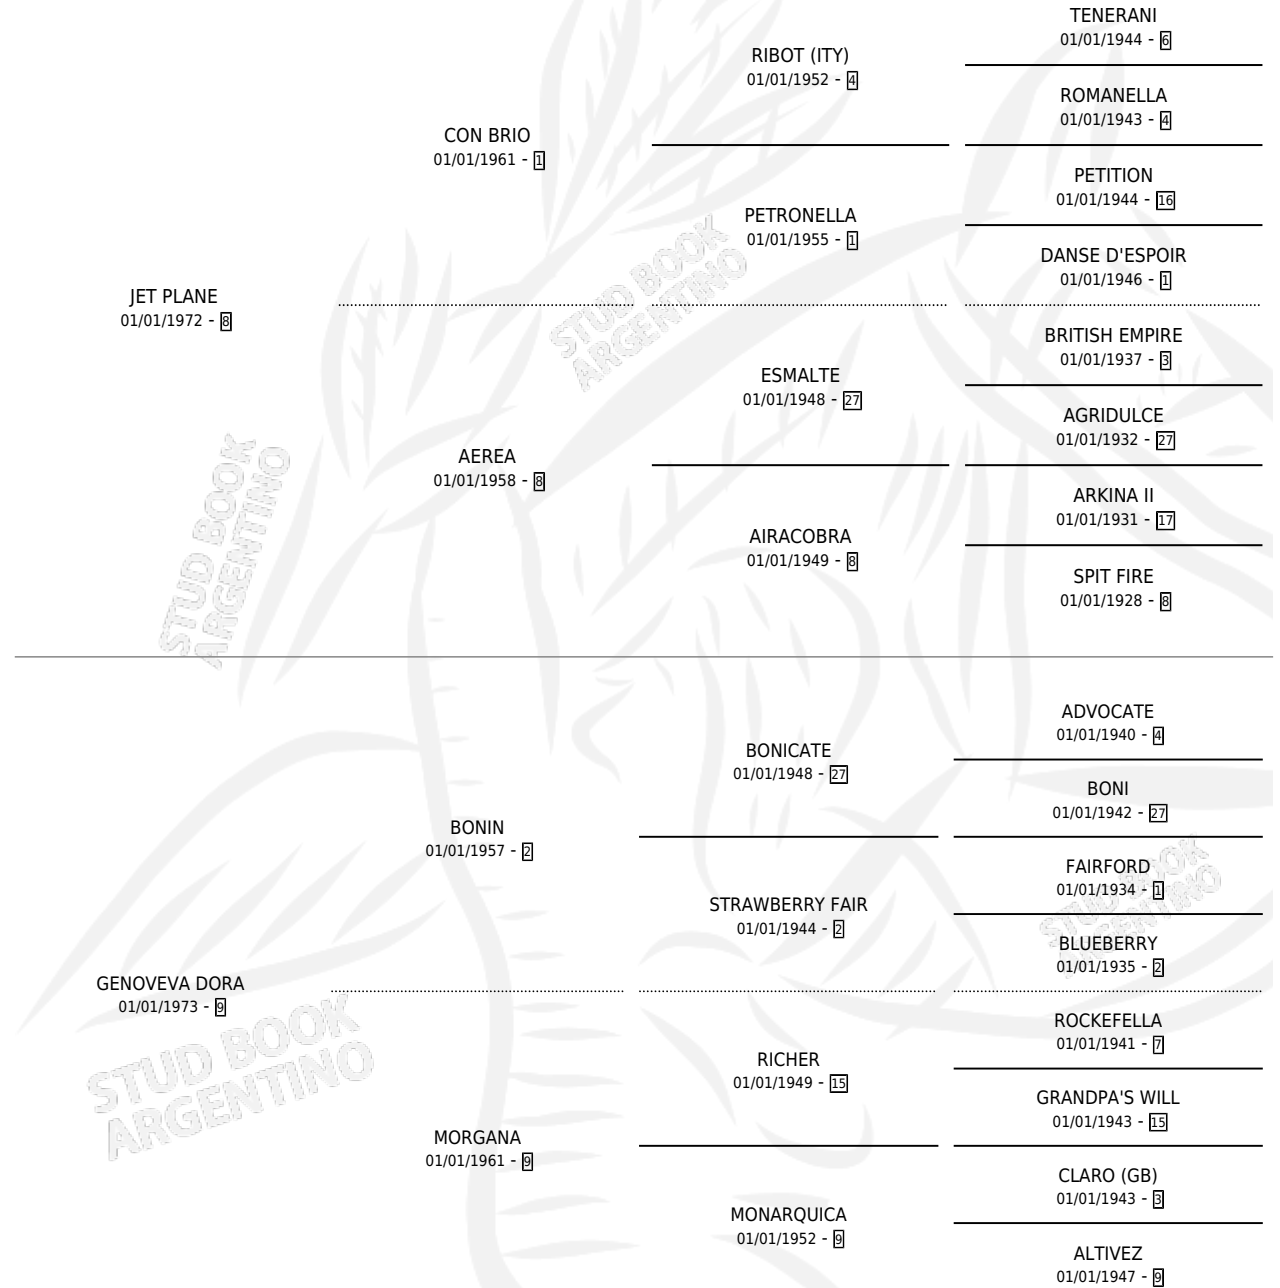

JET DORADO

por JET PLANE y GENOVEVA DORA por BONIN

Argentina · Macho · Alazan · SP · 15/10/1988
Familia 9-h · Volumen 33

ESTADO

TIPIFICACIÓN SANGUÍNEA	X
TIPIFICACIÓN POR ADN	X
PASAPORTE	X
IDENTIFICACIÓN POR MICROCHIP	X
REPRODUCTOR	X

Lugar de nacimiento: Del Carmen

Criador: Del Carmen

PEDIGREE

CAMPAÑA

Solo carreras oficiales de Argentina

POR EDAD

EDAD	CC	1°	2°	3°	4°	5°	NP	CLC	CLG	CLCG1	CLGG1	IMPORTE	GANANCIA / CC
3 AÑOS	2	0	0	0	0	0	2	0	0	0	0	\$0	\$0
4 AÑOS	3	1	0	0	1	0	1	0	0	0	0	\$0	\$0
TOTALES	5	1	0	0	1	0	3	0	0	0	0	\$0	\$0
%		20.0%	0.0%	0.0%	20.0%	0.0%	60.0%	0.0%	0.0%	0.0%	0.0%		