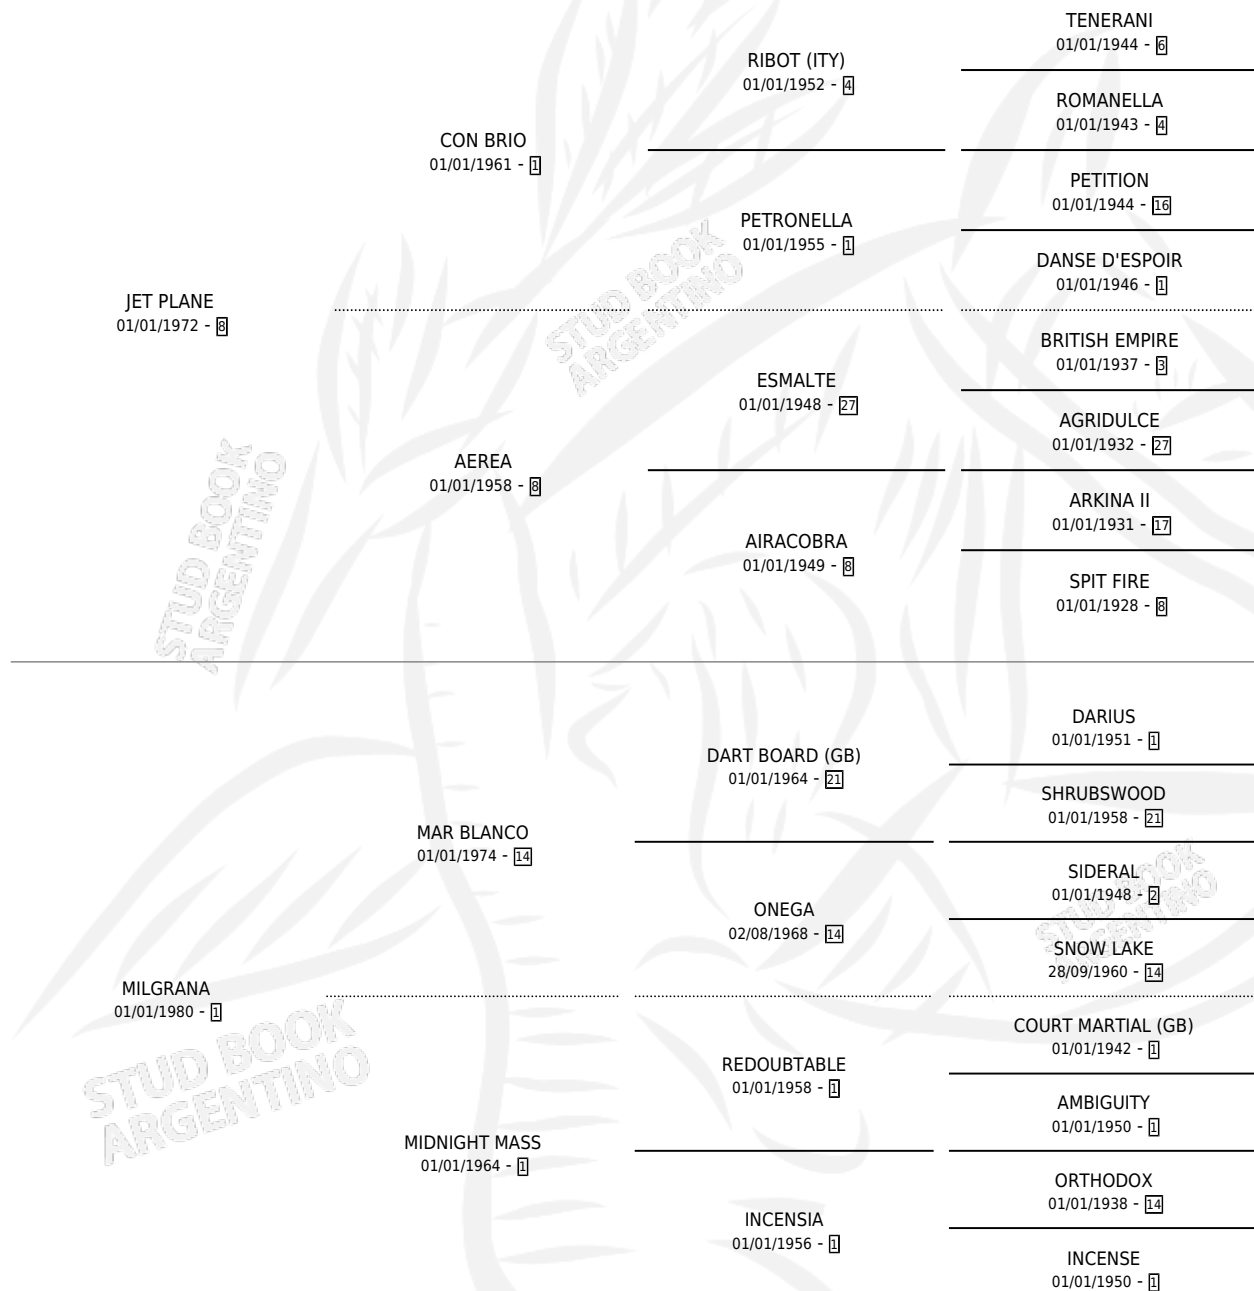

ANTOJADA PLANE

por JET PLANE y MILGRANA por MAR BLANCO

Argentina · Hembra · Alazan · SP · 23/10/1988
Familia 1-p · Volumen 33

ESTADO

TIPIFICACIÓN SANGUÍNEA	✓
TIPIFICACIÓN POR ADN	X
PASAPORTE	X
IDENTIFICACIÓN POR MICROCHIP	X
REPRODUCTOR	✓

Lugar de nacimiento: Del Carmen

Criador: Del Carmen

~

HIJOS

	MACHOS	HEMBRAS
4 NACIERON	3	1
SIN ACTUACIONES		

PEDIGREE

S

mientos 4 / Efectividad 57.14%

PADRILLO	PRODUCTO	CRIADOR	1ER SERVICIO	ÚLTIMO SERVICIO
CALITO	Ø		02/12/2006	02/12/2006
ANTOJADA PLANE				
CALITO	MISTER CALITO (M A, 22/11/2006)	DEL CARMEN	29/11/2005	29/11/2005
SOUTHERN WIND	AMOTINADA (H A, 04/11/2005)	DEL CARMEN	23/11/2004	23/11/2004
SHARE THE GLORY (USA)	EL ANTOJADO (M Z, 05/10/2004)	DEL CARMEN	10/10/2003	10/10/2003
IDOMENE	Ø		24/10/2000	24/10/2000
IDOMENE	Ø		09/09/1999	16/10/1999
STUNIAN	STUN PLANE (M T, 25/08/1999)	DEL CARMEN	08/09/1998	08/09/1998