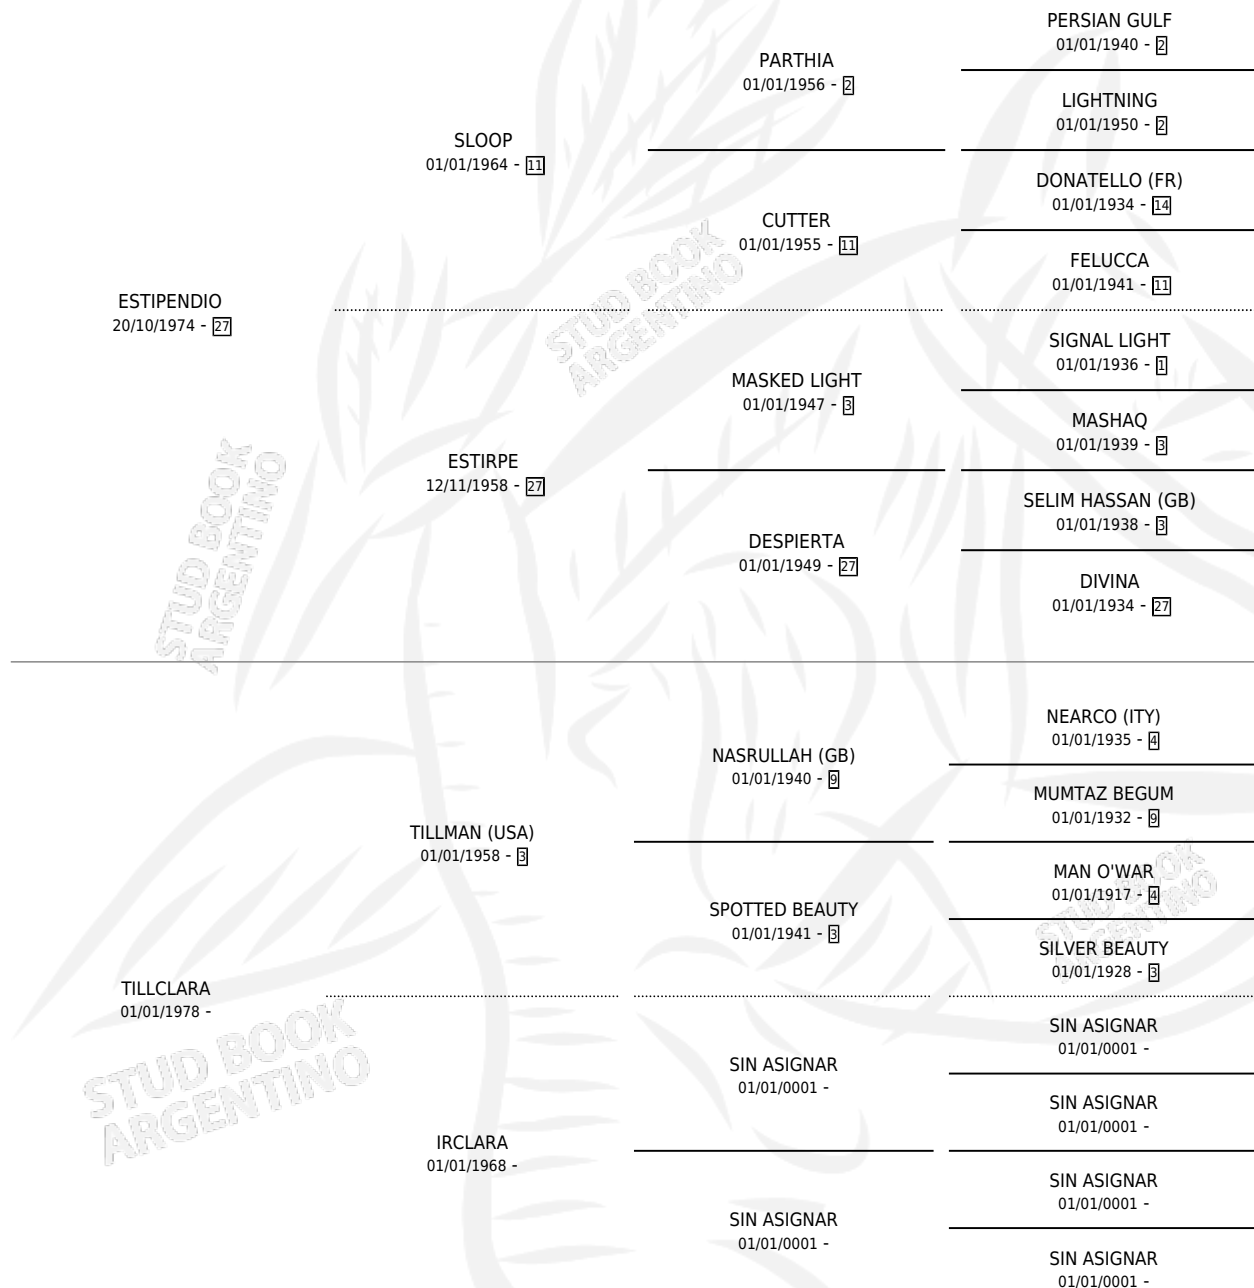

ES CLARA

por ESTIPENDIO y TILLCLARA por TILLMAN (USA)

Argentina · Hembra · Alazan · SP · 06/11/1988
Familia · Volumen 33

ESTADO

TIPIFICACIÓN SANGUÍNEA	X
TIPIFICACIÓN POR ADN	X
PASAPORTE	X
IDENTIFICACIÓN POR MICROCHIP	X
REPRODUCTOR	X

Lugar de nacimiento: Habeas Corpus

Criador: Sin dato

PEDIGREE

CAMPAÑA

Solo carreras oficiales de Argentina

POR EDAD

EDAD	CC	1°	2°	3°	4°	5°	NP	CLC	CLG	CLCG1	CLGG1	IMPORTE	GANANCIA / CC
6 AÑOS	1	1	0	0	0	0	0	0	0	0	0	\$4,500	\$4,500
7 AÑOS	2	0	0	1	0	0	1	0	0	0	0	\$675	\$338
TOTALES	3	1	0	1	0	0	1	0	0	0	0	\$5,175	\$1,725
%		33.3%	0.0%	33.3%	0.0%	0.0%	33.3%	0.0%	0.0%	0.0%	0.0%		