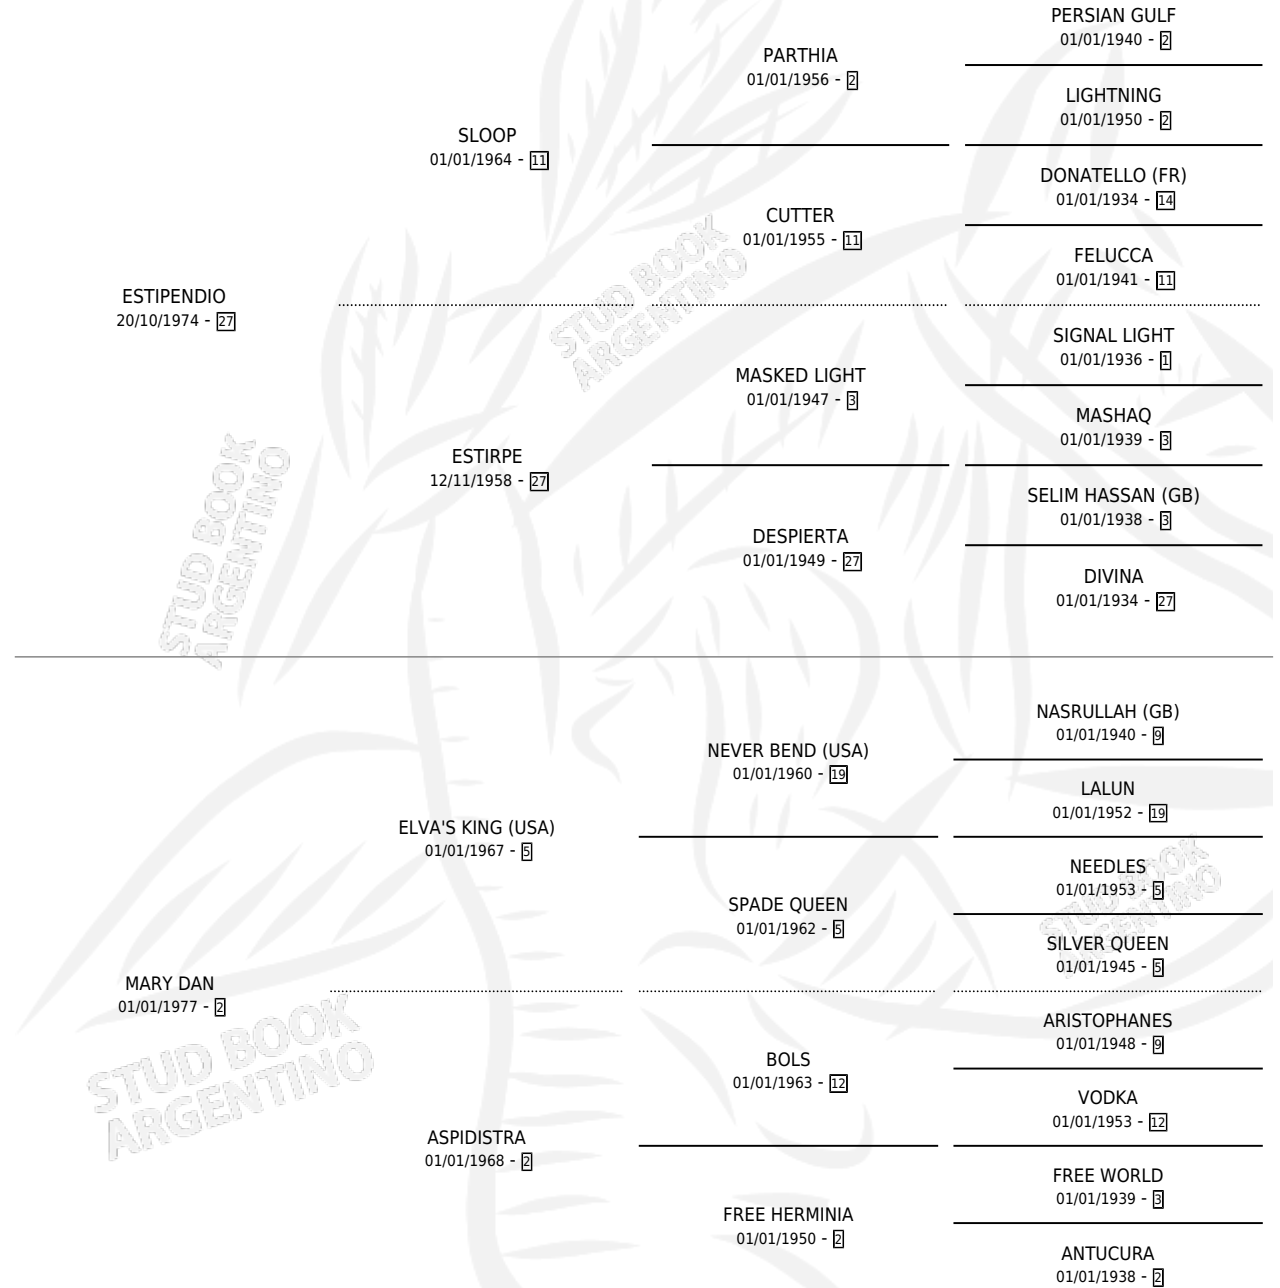

ESTIPENDIOSO

por ESTIPENDIO y MARY DAN por ELVA'S KING (USA)

Argentina · Macho · Alazan · SP · 17/09/1988
Familia 2 · Volumen 33

ESTADO

TIPIFICACIÓN SANGUÍNEA	X
TIPIFICACIÓN POR ADN	X
PASAPORTE	X
IDENTIFICACIÓN POR MICROCHIP	X
REPRODUCTOR	X

Lugar de nacimiento: Habeas Corpus

Criador: Sin dato

PEDIGREE

ESTIPENDIOSO

Datos oficiales del Stud Book Argentino

Documento generado el 07/05/2026

studbook.org.ar