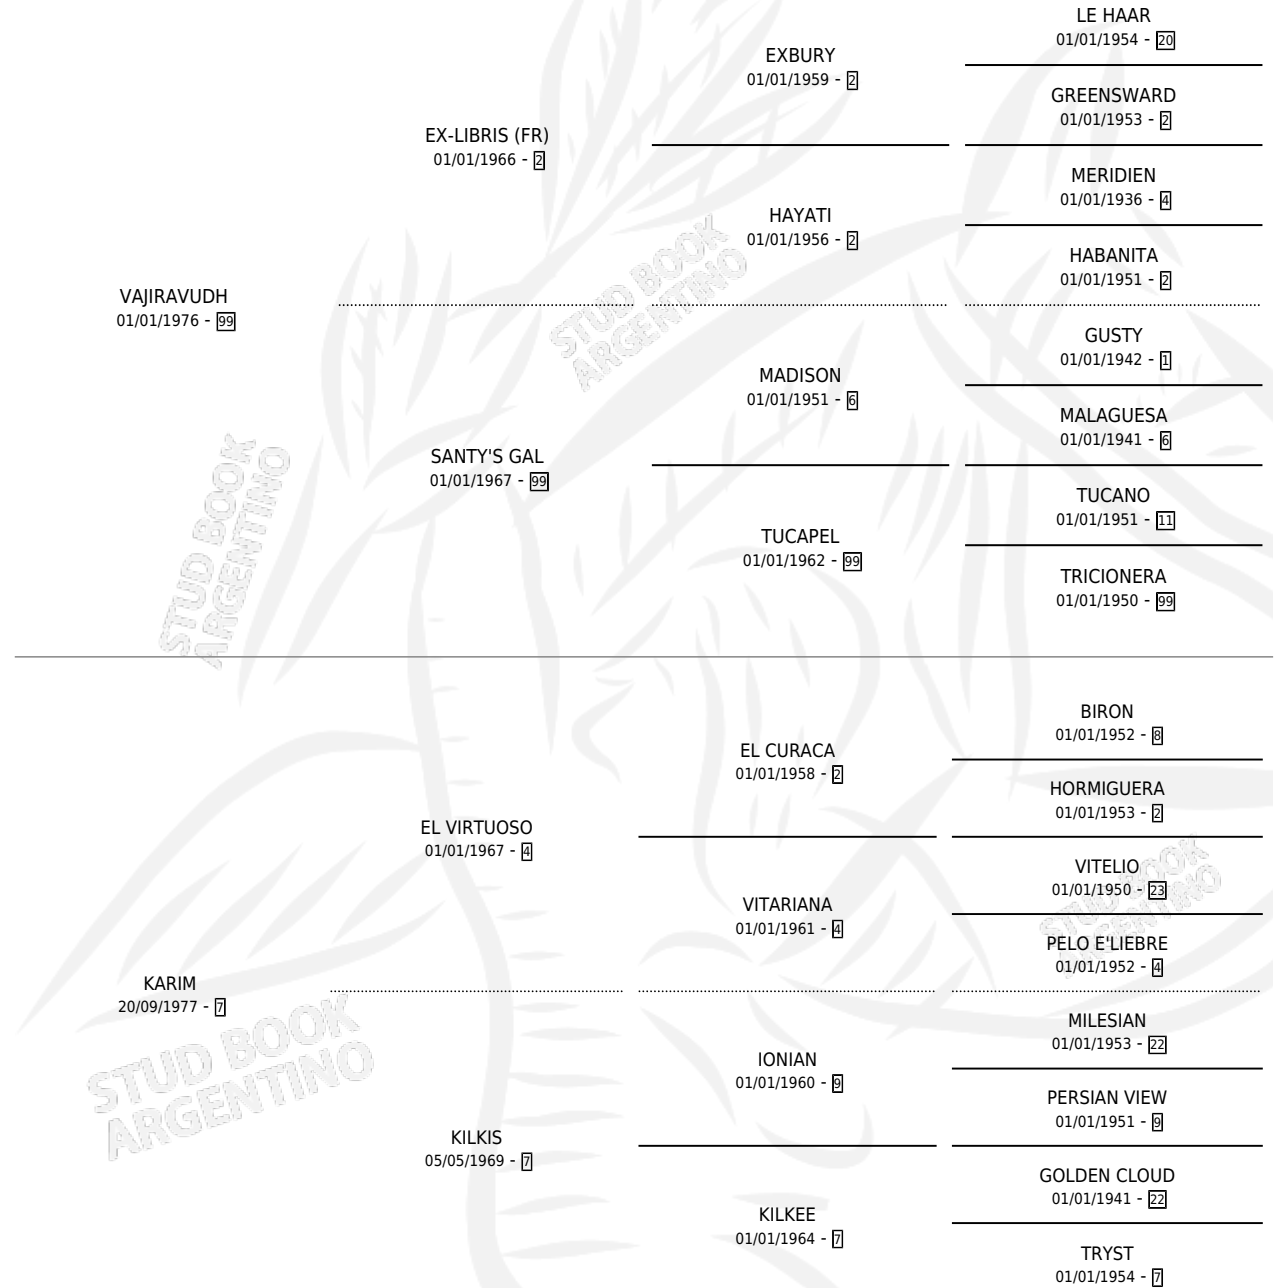

ANTU-HUE

por VAJIRAVUDH y KARIM por EL VIRTUOSO

Argentina · Macho · Zaino · SP · 08/11/1988
Familia 7 · Volumen 33

ESTADO

TIPIFICACIÓN SANGUÍNEA	X
TIPIFICACIÓN POR ADN	X
PASAPORTE	X
IDENTIFICACIÓN POR MICROCHIP	X
REPRODUCTOR	X

Lugar de nacimiento: Alborada

Criador: Alborada

PEDIGREE

ANTU-HUE

Datos oficiales del Stud Book Argentino

Documento generado el 11/06/2026

studbook.org.ar