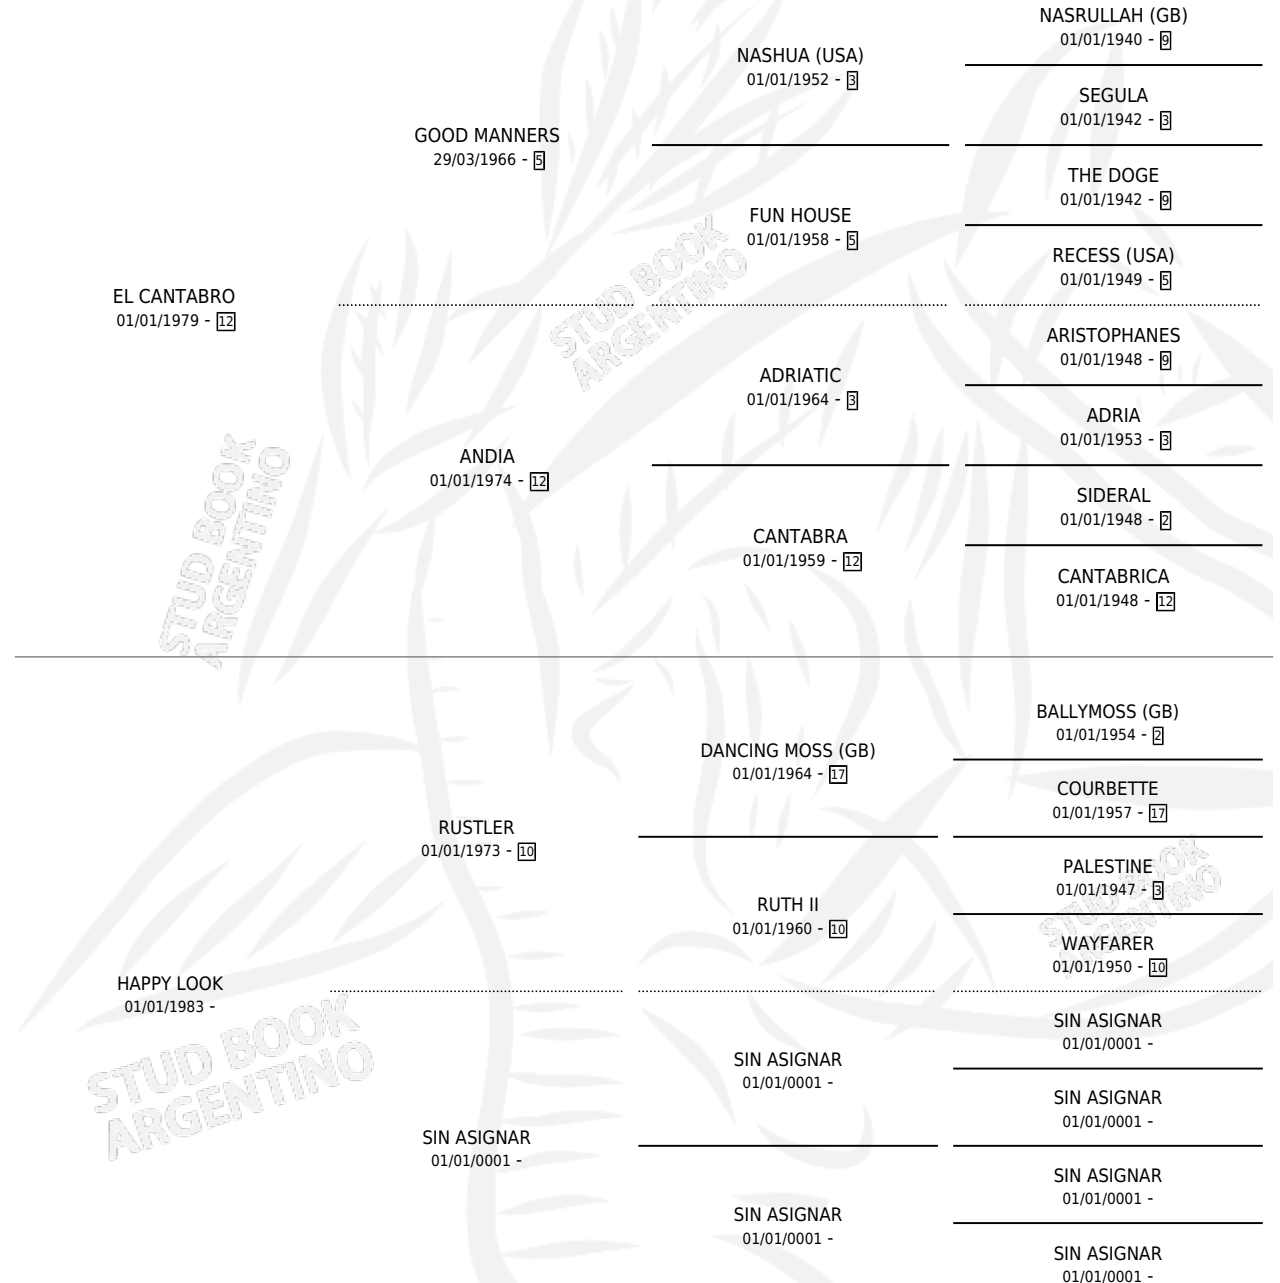

CANTE LOOK

por EL CANTABRO y HAPPY LOOK por RUSTLER

Argentina · Macho · Zaino · SP · 25/10/1988
Familia · Volumen 33

ESTADO

TIPIFICACIÓN SANGUÍNEA	X
TIPIFICACIÓN POR ADN	X
PASAPORTE	X
IDENTIFICACIÓN POR MICROCHIP	X
REPRODUCTOR	X

Lugar de nacimiento: Horizonte

Criador: El Horizonte Sca

PEDIGREE

CANTE LOOK

Datos oficiales del Stud Book Argentino

Documento generado el 12/05/2026

studbook.org.ar