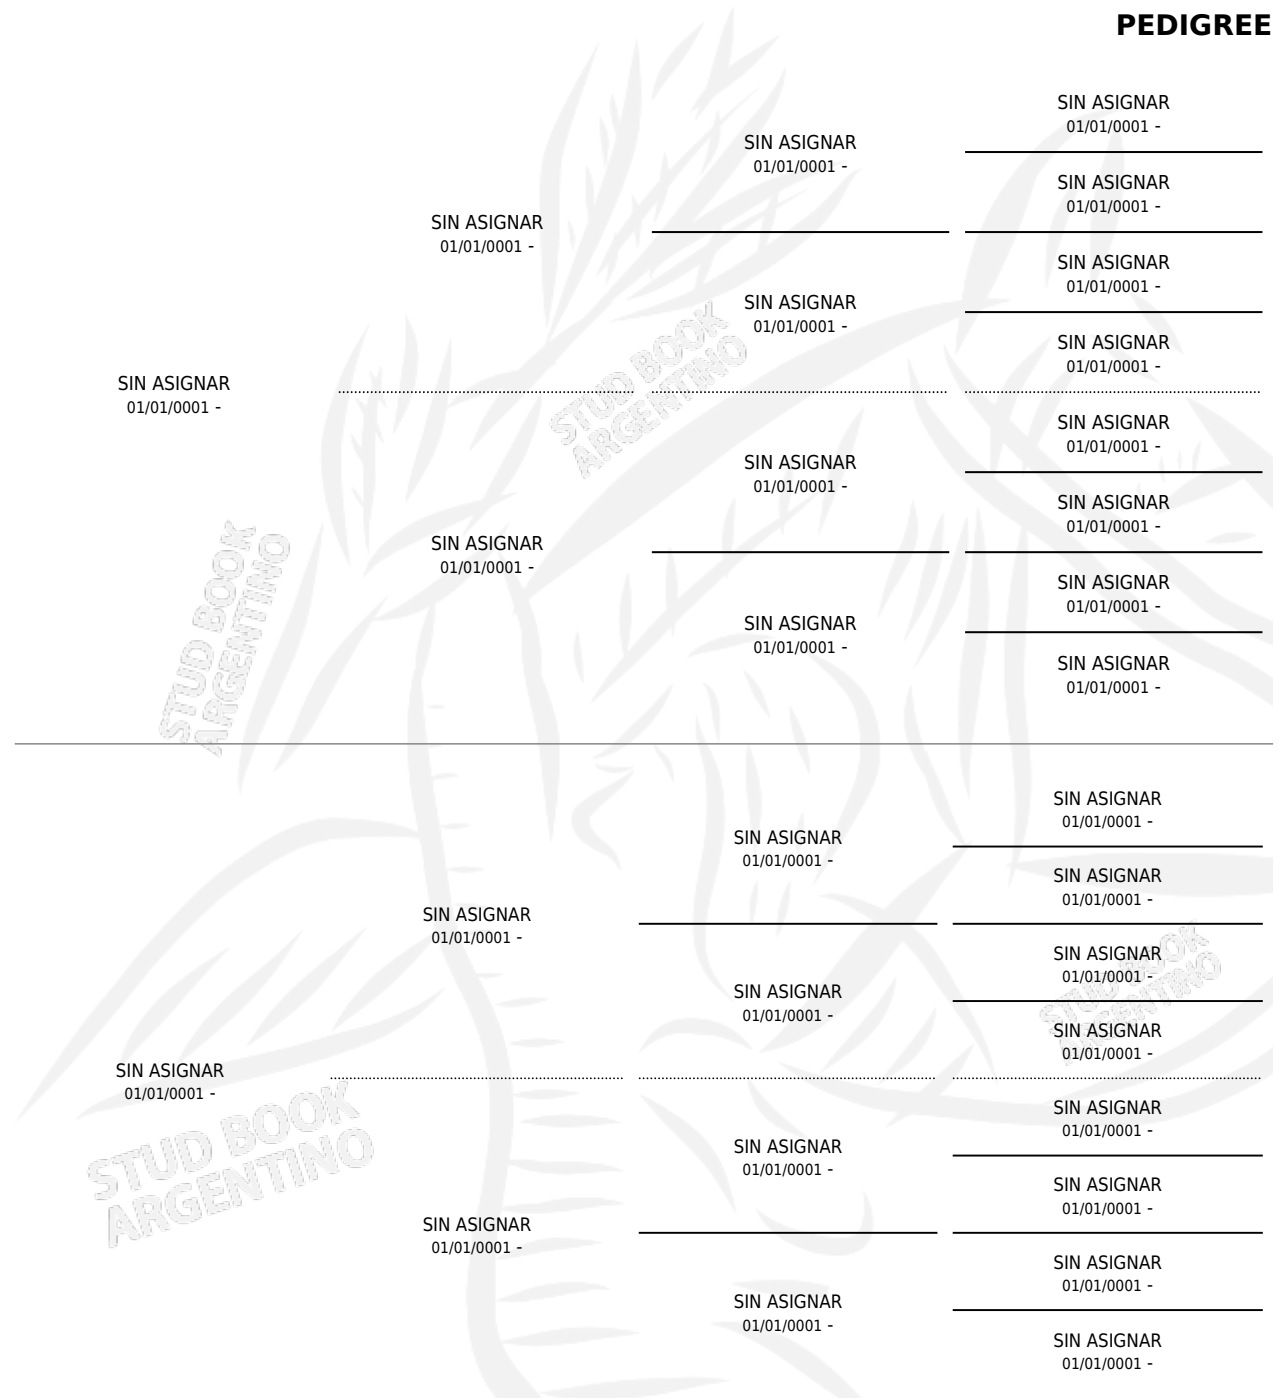

MISS PET

PEDIGREE

por SIN ASIGNAR y SIN ASIGNAR por SIN ASIGNAR

Argentina · Hembra · Alazan · SP · 01/01/1970
Familia · Volumen 27

ESTADO

TIPIFICACIÓN SANGUÍNEA	X
TIPIFICACIÓN POR ADN	X
PASAPORTE	X
IDENTIFICACIÓN POR MICROCHIP	X
REPRODUCTOR	✓

Lugar de nacimiento: Campo particular

Criador: Sin dato

S

mientos 0 / Efectividad 0.00%

PADRILLO	PRODUCTO	CRIADOR	1ER SERVICIO	ÚLTIMO SERVICIO
LOGIC	∅		22/11/1988	26/11/1988
MISS PET QUICK BLUFF (USA)	∅		22/09/1987	13/10/1987
Datos oficiales del Stud Book Argentino QUICK BLUFF (USA) Documento generado el 10/05/2026	∅		24/09/1986	26/09/1986
COMO LOCO studbook.org.ar	∅		18/12/1985	20/12/1985
REALISIMO	∅			
BOMBADIER (USA)	∅			