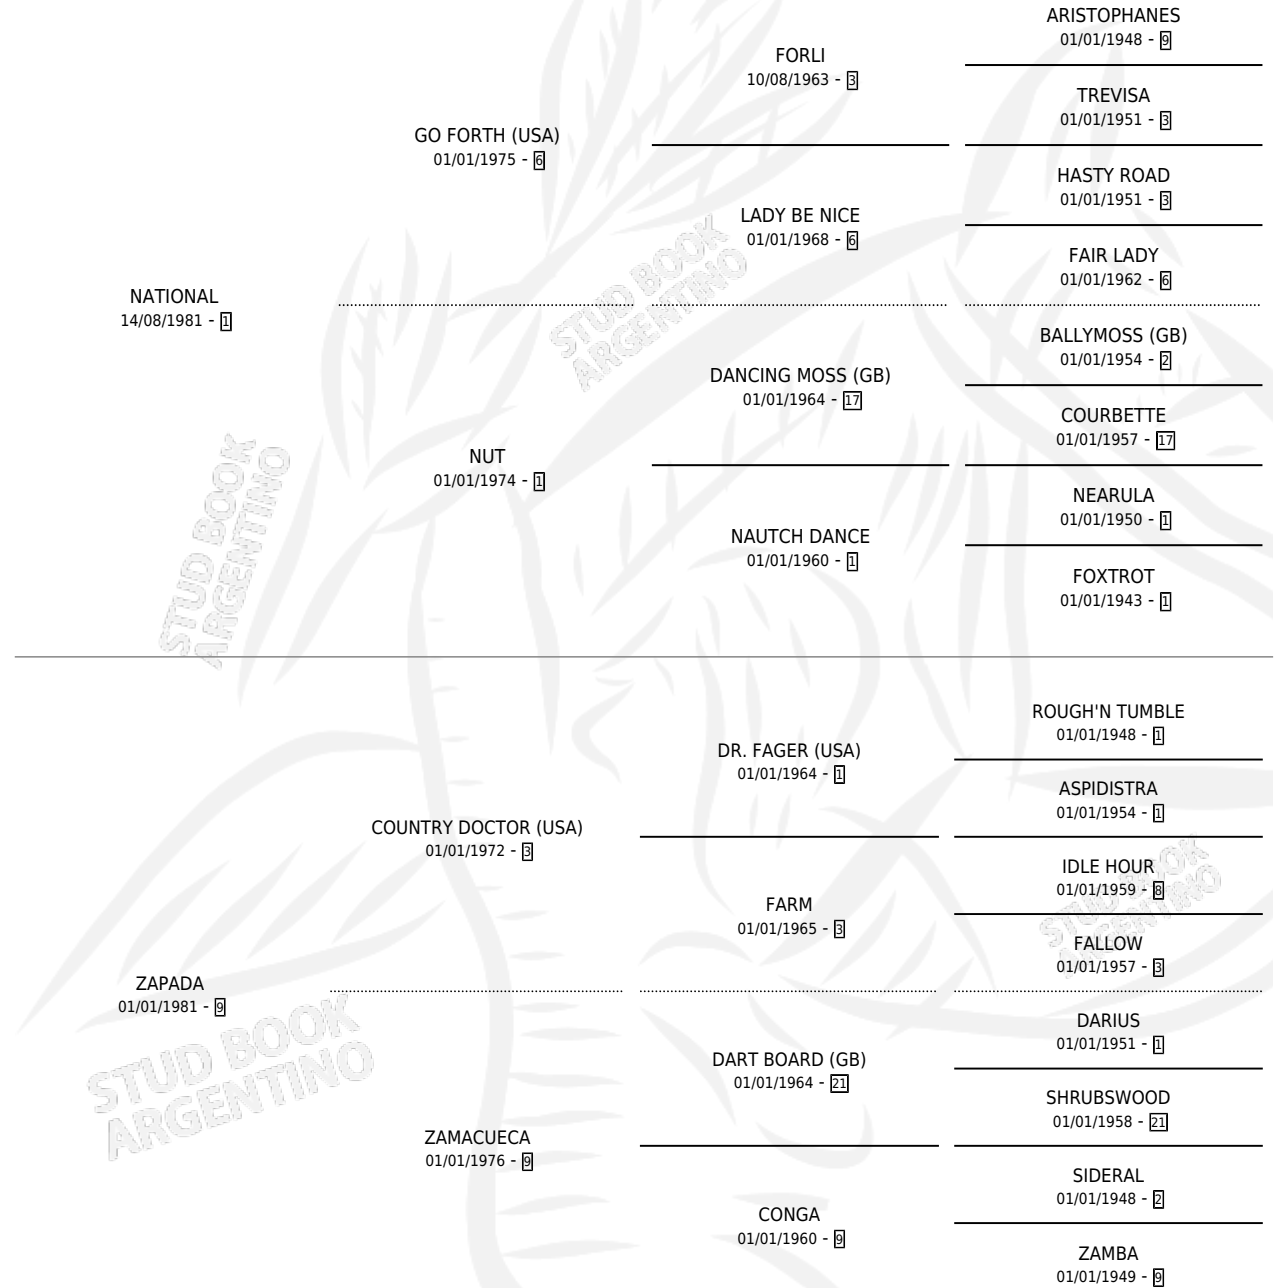

CARAMELO-NAT

por NATIONAL y ZAPADA por COUNTRY DOCTOR (USA)

Argentina · Macho · Alazan · SP · 09/11/1988
Familia 9-g · Volumen 33

ESTADO

TIPIFICACIÓN SANGUÍNEA	X
TIPIFICACIÓN POR ADN	X
PASAPORTE	X
IDENTIFICACIÓN POR MICROCHIP	X
REPRODUCTOR	X

Lugar de nacimiento: Maria del Sol

Criador: Sin dato

PEDIGREE

CAMPAÑA

Solo carreras oficiales de Argentina

POR EDAD

EDAD	CC	1°	2°	3°	4°	5°	NP	CLC	CLG	CLCG1	CLGG1	IMPORTE	GANANCIA / CC
4 AÑOS	4	0	0	0	0	1	3	0	0	0	0	\$0	\$0
5 AÑOS	4	0	0	1	1	0	2	0	0	0	0	\$0	\$0
TOTALES	8	0	0	1	1	1	5	0	0	0	0	\$0	\$0
%		0.0%	0.0%	12.5%	12.5%	12.5%	62.5%	0.0%	0.0%	0.0%	0.0%		