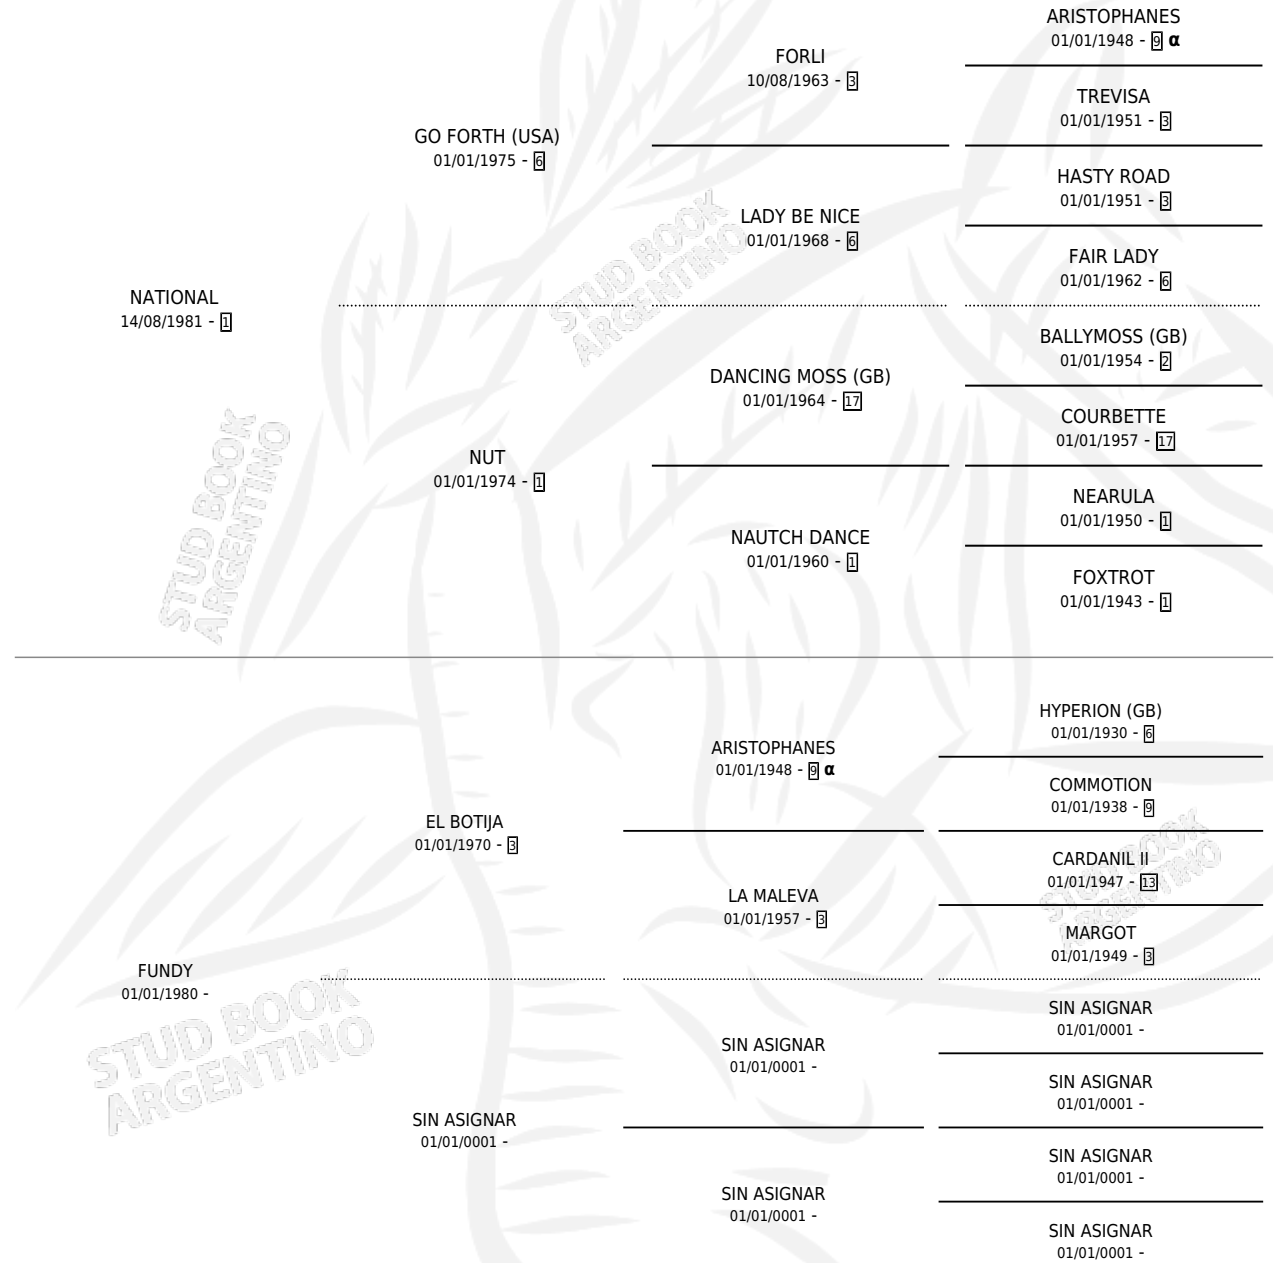

IGNACIO-NAT

por NATIONAL y FUNDY por EL BOTIJA

Argentina · Macho · Tordillo · SP · 09/11/1988
Familia · Volumen 33

ESTADO

TIPIFICACIÓN SANGUÍNEA	X
TIPIFICACIÓN POR ADN	X
PASAPORTE	X
IDENTIFICACIÓN POR MICROCHIP	X
REPRODUCTOR	X

Lugar de nacimiento: Maria del Sol

Criador: Sin dato

PEDIGREE

INBREEDING : α

CAMPAÑA

Solo carreras oficiales de Argentina

POR EDAD

EDAD	CC	1°	2°	3°	4°	5°	NP	CLC	CLG	CLCG1	CLGG1	IMPORTE	GANANCIA / CC
3 AÑOS	3	0	0	0	0	0	3	0	0	0	0	\$0	\$0
4 AÑOS	2	0	0	0	0	0	2	0	0	0	0	\$0	\$0
TOTALES	5	0	0	0	0	0	5	0	0	0	0	\$0	\$0
%		0.0%	0.0%	0.0%	0.0%	0.0%	100%	0.0%	0.0%	0.0%	0.0%		