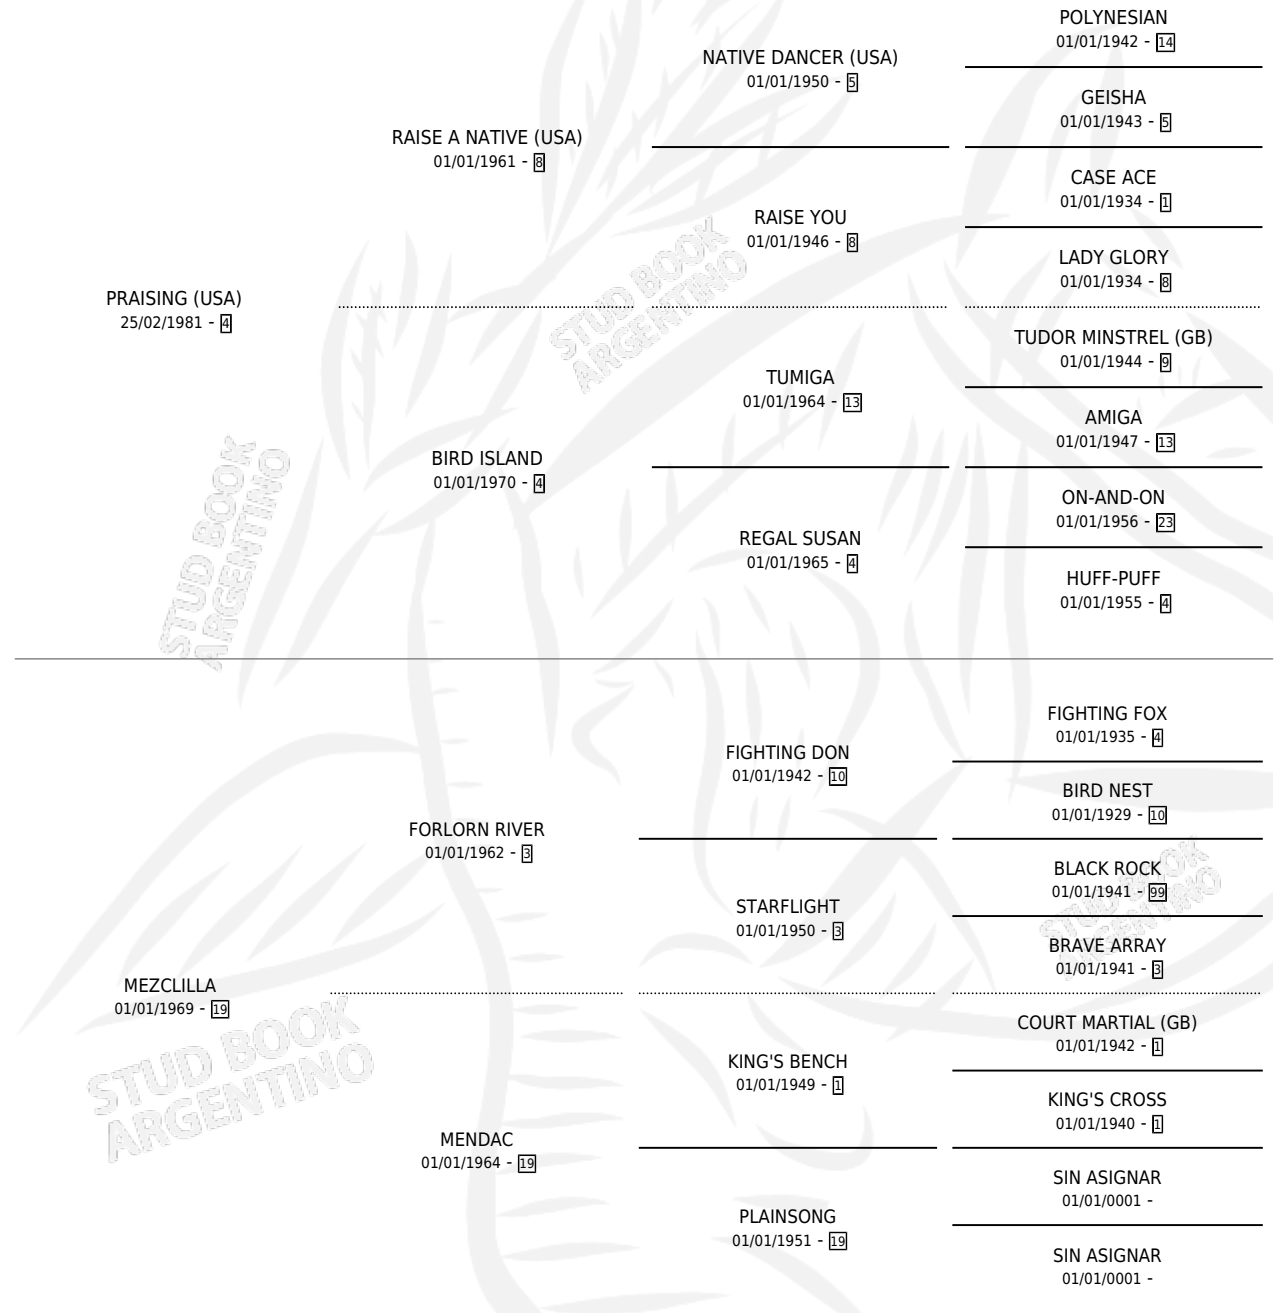

ANAY MOTRI

por **PRAISING (USA)** y **MEZCLILLA** por **FORLORN RIVER**

Argentina · Hembra · Zaino Doradillo · SP · 28/10/1988
Familia 19 · Volumen 33

ESTADO

TIPIFICACIÓN SANGUÍNEA	X
TIPIFICACIÓN POR ADN	X
PASAPORTE	X
IDENTIFICACIÓN POR MICROCHIP	X
REPRODUCTOR	X

Lugar de nacimiento: Los Olivos

Criador: Los Olivos

PEDIGREE

ANAY MOTRI

Datos oficiales del Stud Book Argentino

Documento generado el 15/05/2026

studbook.org.ar