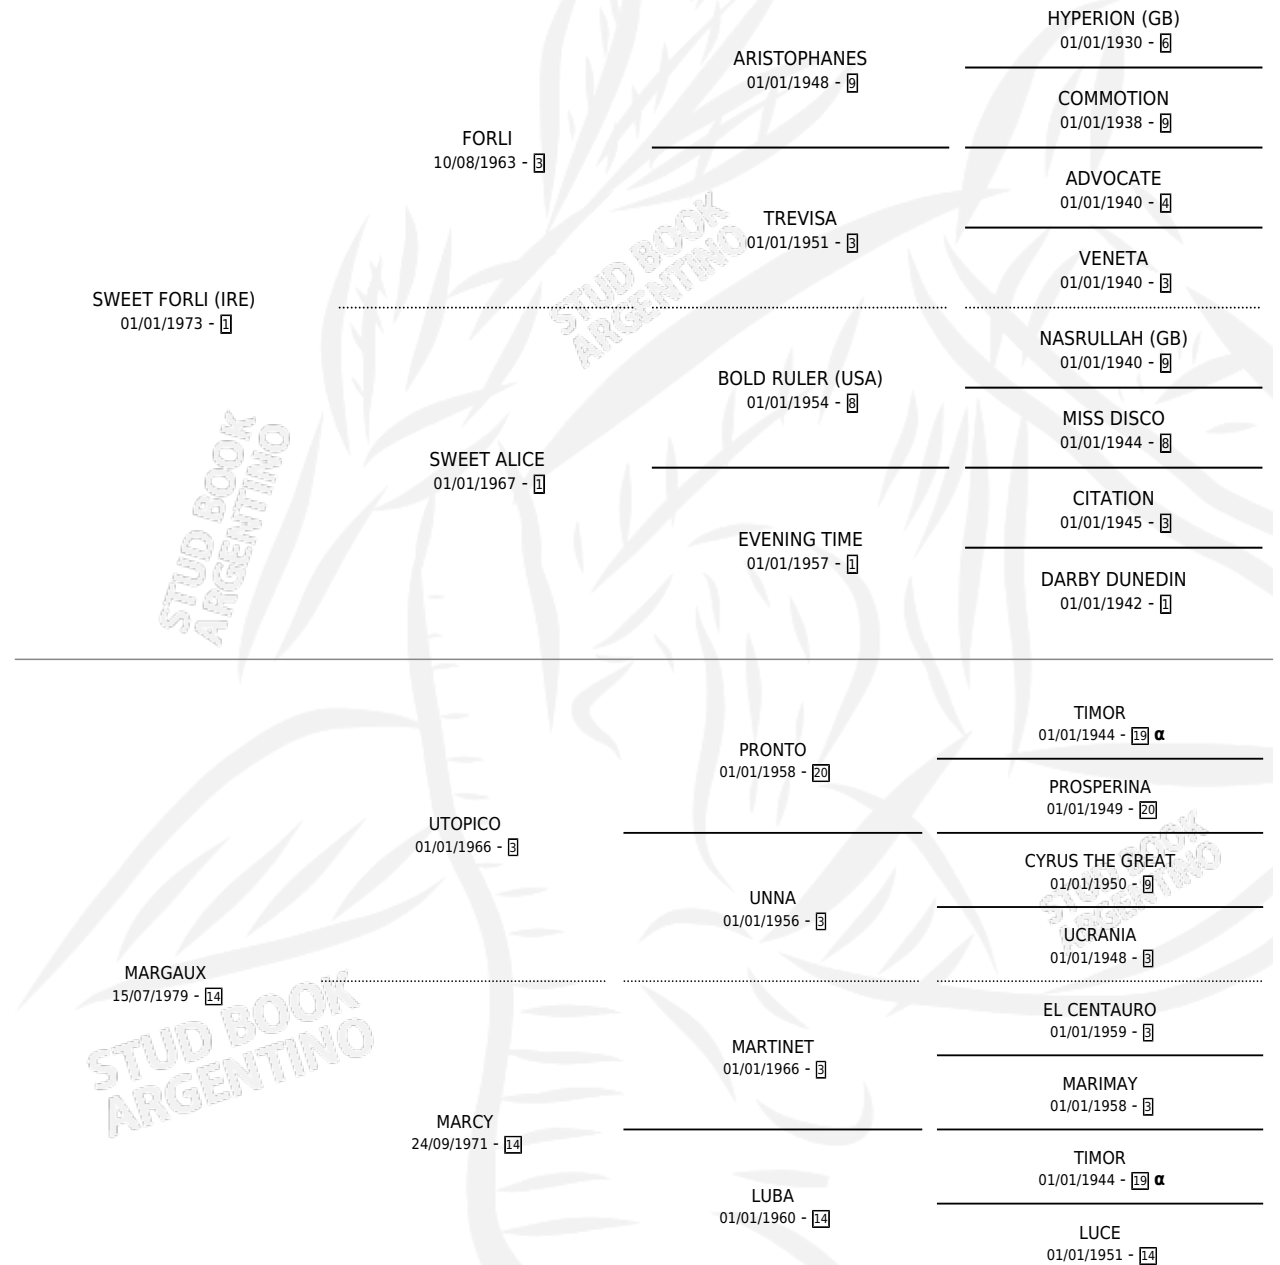

MARGINOT

por SWEET FORLI (IRE) y MARGAUX por UTOPICO

Argentina · Hembra · Zaino · SP · 29/10/1988
Familia 14 · Volumen 33

ESTADO

TIPIFICACIÓN SANGUÍNEA	X
TIPIFICACIÓN POR ADN	X
PASAPORTE	X
IDENTIFICACIÓN POR MICROCHIP	X
REPRODUCTOR	X

Lugar de nacimiento: Los Olivos

Criador: Los Olivos

PEDIGREE

INBREEDING : α

CAMPAÑA

Solo carreras oficiales de Argentina

POR EDAD

EDAD	CC	1°	2°	3°	4°	5°	NP	CLC	CLG	CLCG1	CLGG1	IMPORTE	GANANCIA / CC
3 AÑOS	3	0	0	0	0	0	3	0	0	0	0	\$0	\$0
4 AÑOS	3	0	0	0	0	0	3	0	0	0	0	\$0	\$0
TOTALES	6	0	0	0	0	0	6	0	0	0	0	\$0	\$0
%		0.0%	0.0%	0.0%	0.0%	0.0%	100%	0.0%	0.0%	0.0%	0.0%		