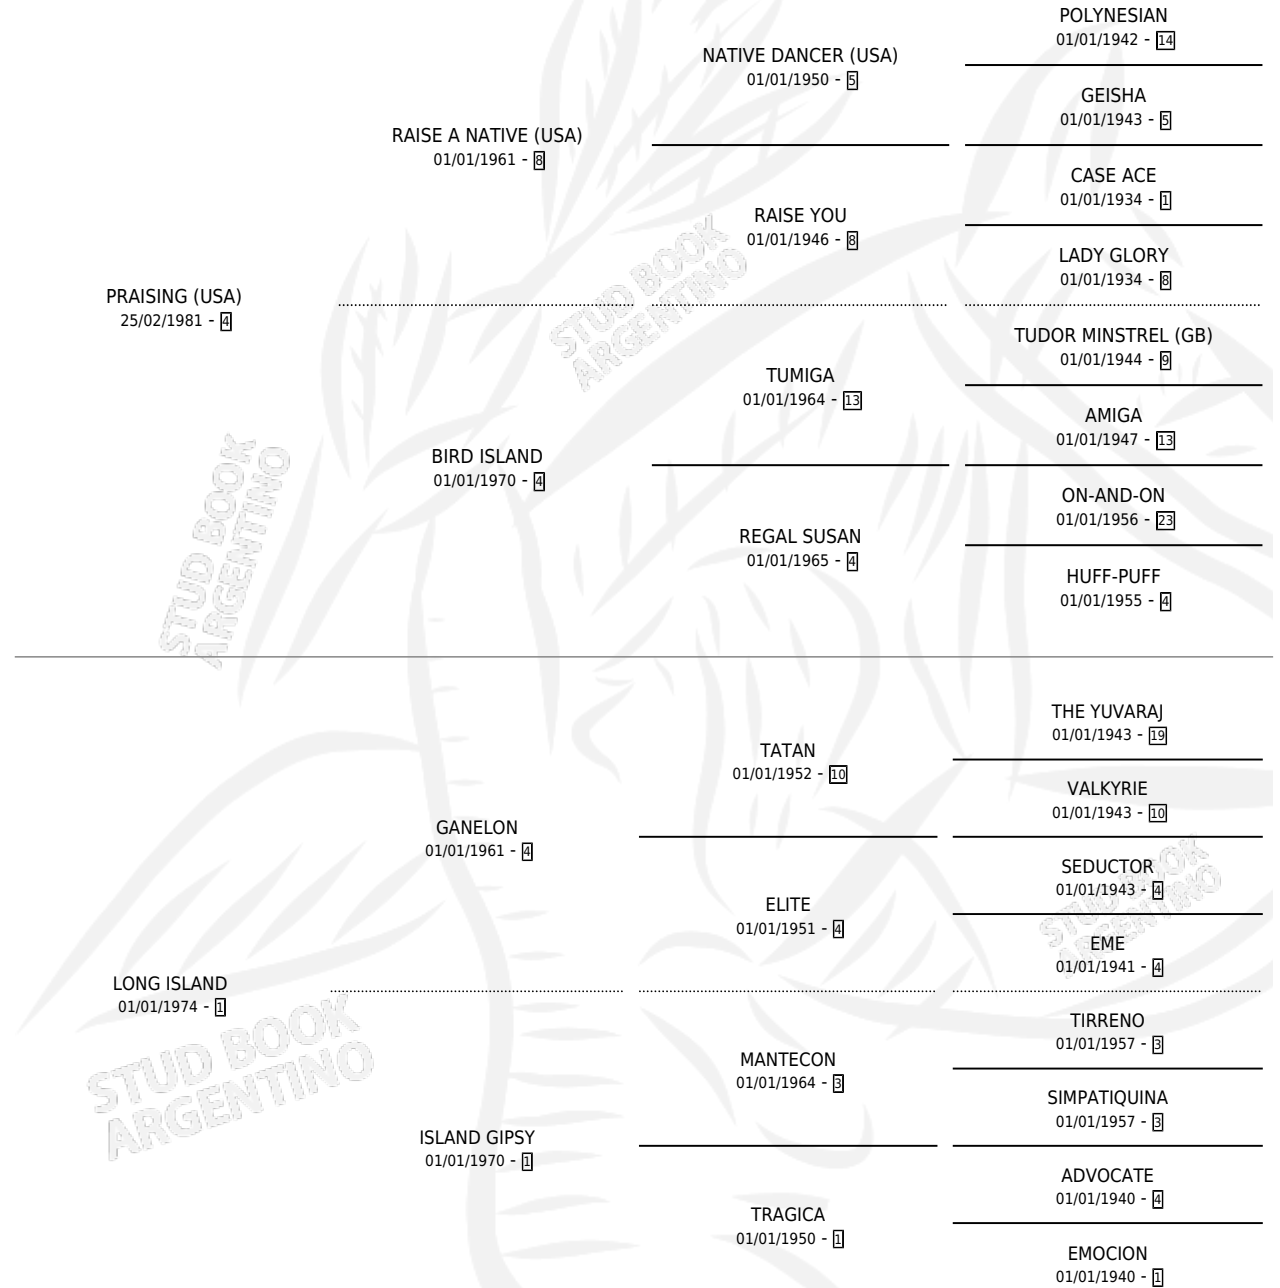

CHAMAL CUM

por **PRAISING (USA)** y **LONG ISLAND** por **GANELON**

Argentina · Hembra · Alazan · SP · 10/11/1988
Familia 1-e · Volumen 33

ESTADO

TIPIFICACIÓN SANGUÍNEA	X
TIPIFICACIÓN POR ADN	X
PASAPORTE	X
IDENTIFICACIÓN POR MICROCHIP	X
REPRODUCTOR	✓

Lugar de nacimiento: Los Olivos

Criador: Los Olivos

~

HIJOS

	MACHOS	HEMBRAS
1 NACIERON	1	0
1 CORRIERON	1	0

SIN ACTUACIONES

PEDIGREE

CAMPAÑA

Solo carreras oficiales de Argentina

POR EDAD

EDAD	CC	1°	2°	3°	4°	5°	NP	CLC	CLG	CLCG1	CLGG1	IMPORTE	GANANCIA / CC
3 AÑOS	2	1	0	0	1	0	0	0	0	0	0	\$0	\$0
4 AÑOS	9	2	2	1	0	0	4	0	0	0	0	\$0	\$0
5 AÑOS	5	1	0	2	1	0	1	0	0	0	0	\$7,044	\$1,409
6 AÑOS	3	0	1	0	0	1	1	0	0	0	0	\$1,080	\$360
TOTALES	19	4	3	3	2	1	6	0	0	0	0	\$8,124	\$428
%		21.1%	15.8%	15.8%	10.5%	5.3%	31.6%	0.0%	0.0%	0.0%	0.0%		