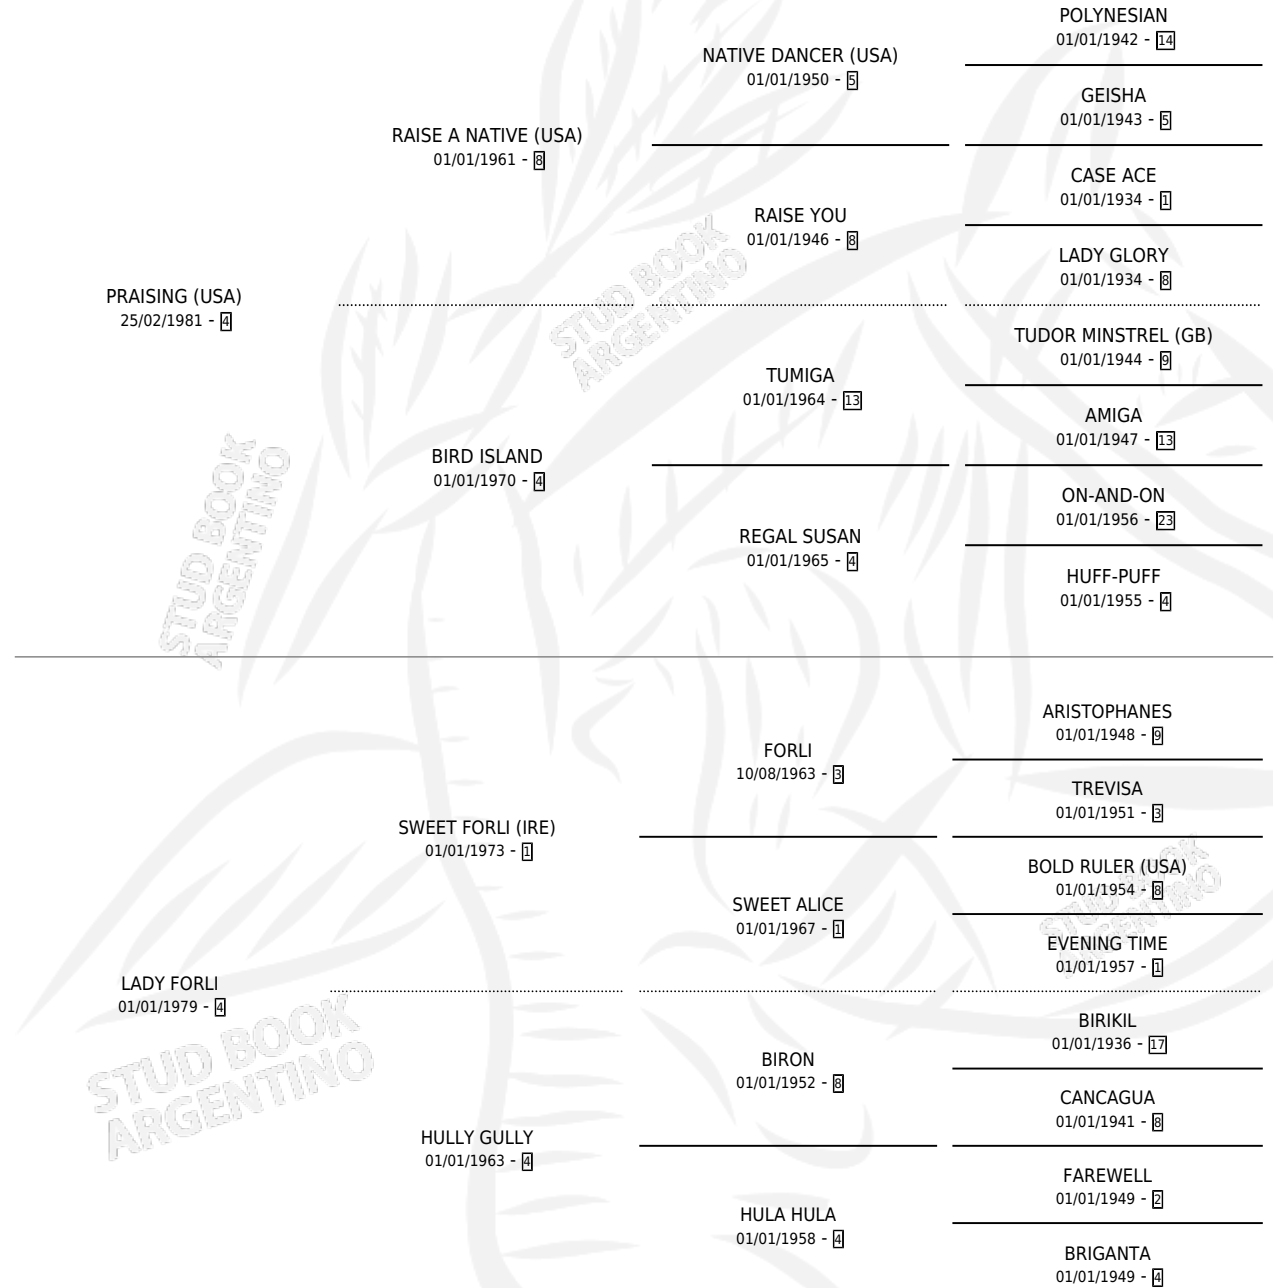

AYEKA AWE

por **PRAISING (USA)** y **LADY FORLI** por **SWEET FORLI (IRE)**

Argentina · Hembra · Zaino Colorado · SP · 01/11/1988
Familia 4-p · Volumen 33

ESTADO

TIPIFICACIÓN SANGUÍNEA	✓
TIPIFICACIÓN POR ADN	X
PASAPORTE	X
IDENTIFICACIÓN POR MICROCHIP	X
REPRODUCTOR	✓

Lugar de nacimiento: Los Olivos

Criador: Los Olivos

~

HIJOS

	MACHOS	HEMBRAS
9 NACIERON	5	4
6 CORRIERON	2	4
4 GANARON	2	2

0	0	0
GANADORES CL	GANADORES GR	GANADORES G1

PEDIGREE

CAMPAÑA

Solo carreras oficiales de Argentina

POR EDAD

EDAD	CC	1°	2°	3°	4°	5°	NP	CLC	CLG	CLCG1	CLGG1	IMPORTE	GANANCIA / CC
2 AÑOS	5	2	0	1	0	1	1	3	1	1	0	\$20,850,654	\$4,170,131
3 AÑOS	2	0	0	0	1	0	1	1	0	0	0	\$0	\$0
4 AÑOS	4	1	0	0	1	1	1	1	0	0	0	\$6,000	\$1,500
TOTALES	11	3	0	1	2	2	3	5	1	1	0	\$20,856,654	\$1,896,059
%		27.3%	0.0%	9.1%	18.2%	18.2%	27.3%	45.5%	20.0%	20.0%	0.0%		