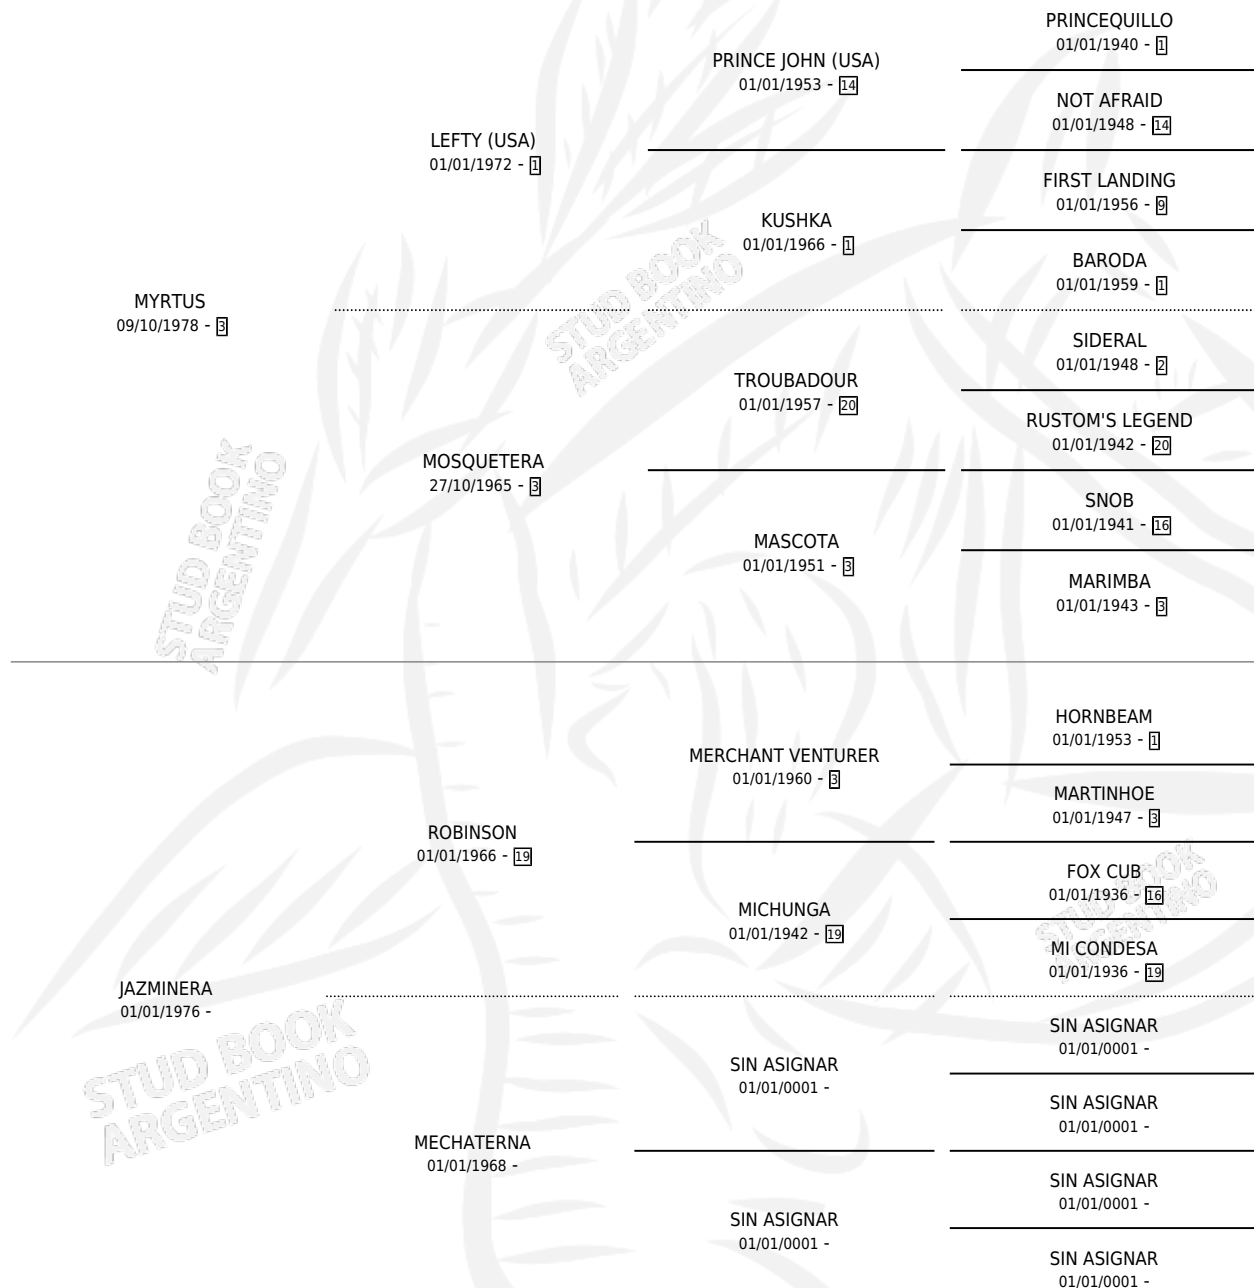

MIJA

por MYRTUS y JAZMINERA por ROBINSON

Argentina · Hembra · Alazan · SP · 14/10/1988
Familia · Volumen 33

ESTADO

TIPIFICACIÓN SANGUÍNEA	X
TIPIFICACIÓN POR ADN	X
PASAPORTE	X
IDENTIFICACIÓN POR MICROCHIP	X
REPRODUCTOR	X

Lugar de nacimiento: Tierra Nuestra

Criador: Tierra Nuestra

PEDIGREE

MIJA

Datos oficiales del Stud Book Argentino

Documento generado el 04/05/2026

studbook.org.ar