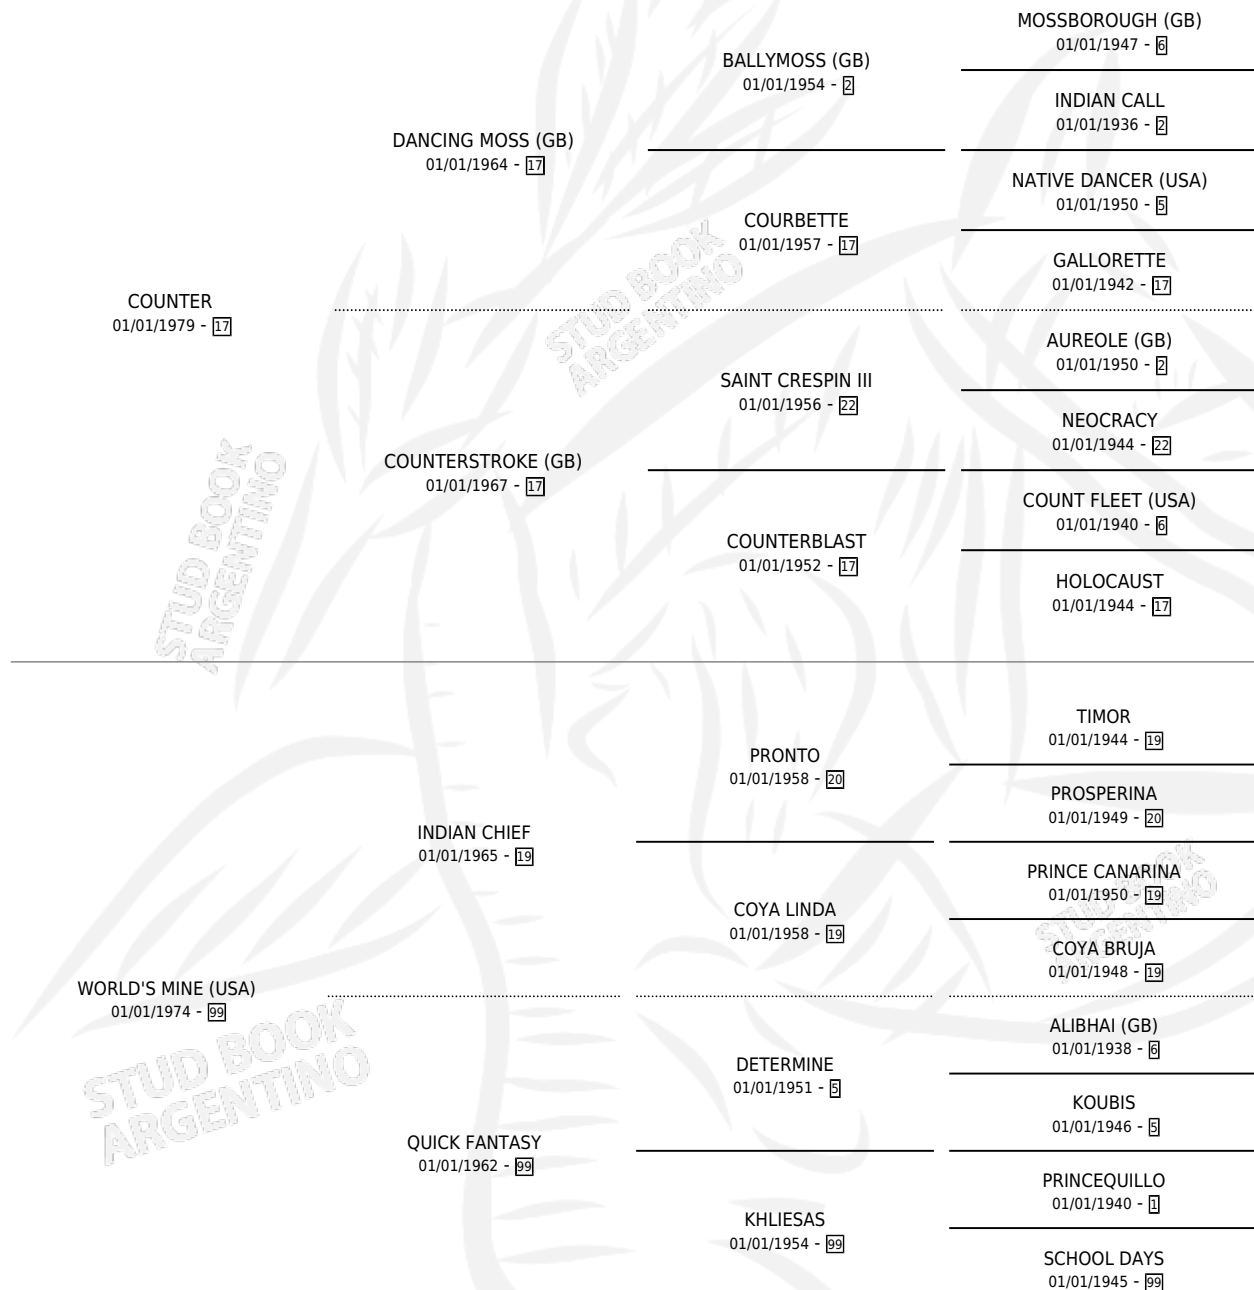

TUNCHY

por COUNTER y WORLD'S MINE (USA) por INDIAN CHIEF

Argentina · Hembra · Zaino Colorado · SP · 12/10/1988
Familia 99 · Volumen 33

ESTADO

TIPIFICACIÓN SANGUÍNEA	X
TIPIFICACIÓN POR ADN	X
PASAPORTE	X
IDENTIFICACIÓN POR MICROCHIP	X
REPRODUCTOR	X

Lugar de nacimiento: Tierra Nuestra

Criador: Tierra Nuestra

PEDIGREE

TUNCHY

Datos oficiales del Stud Book Argentino

Documento generado el 15/05/2026

studbook.org.ar