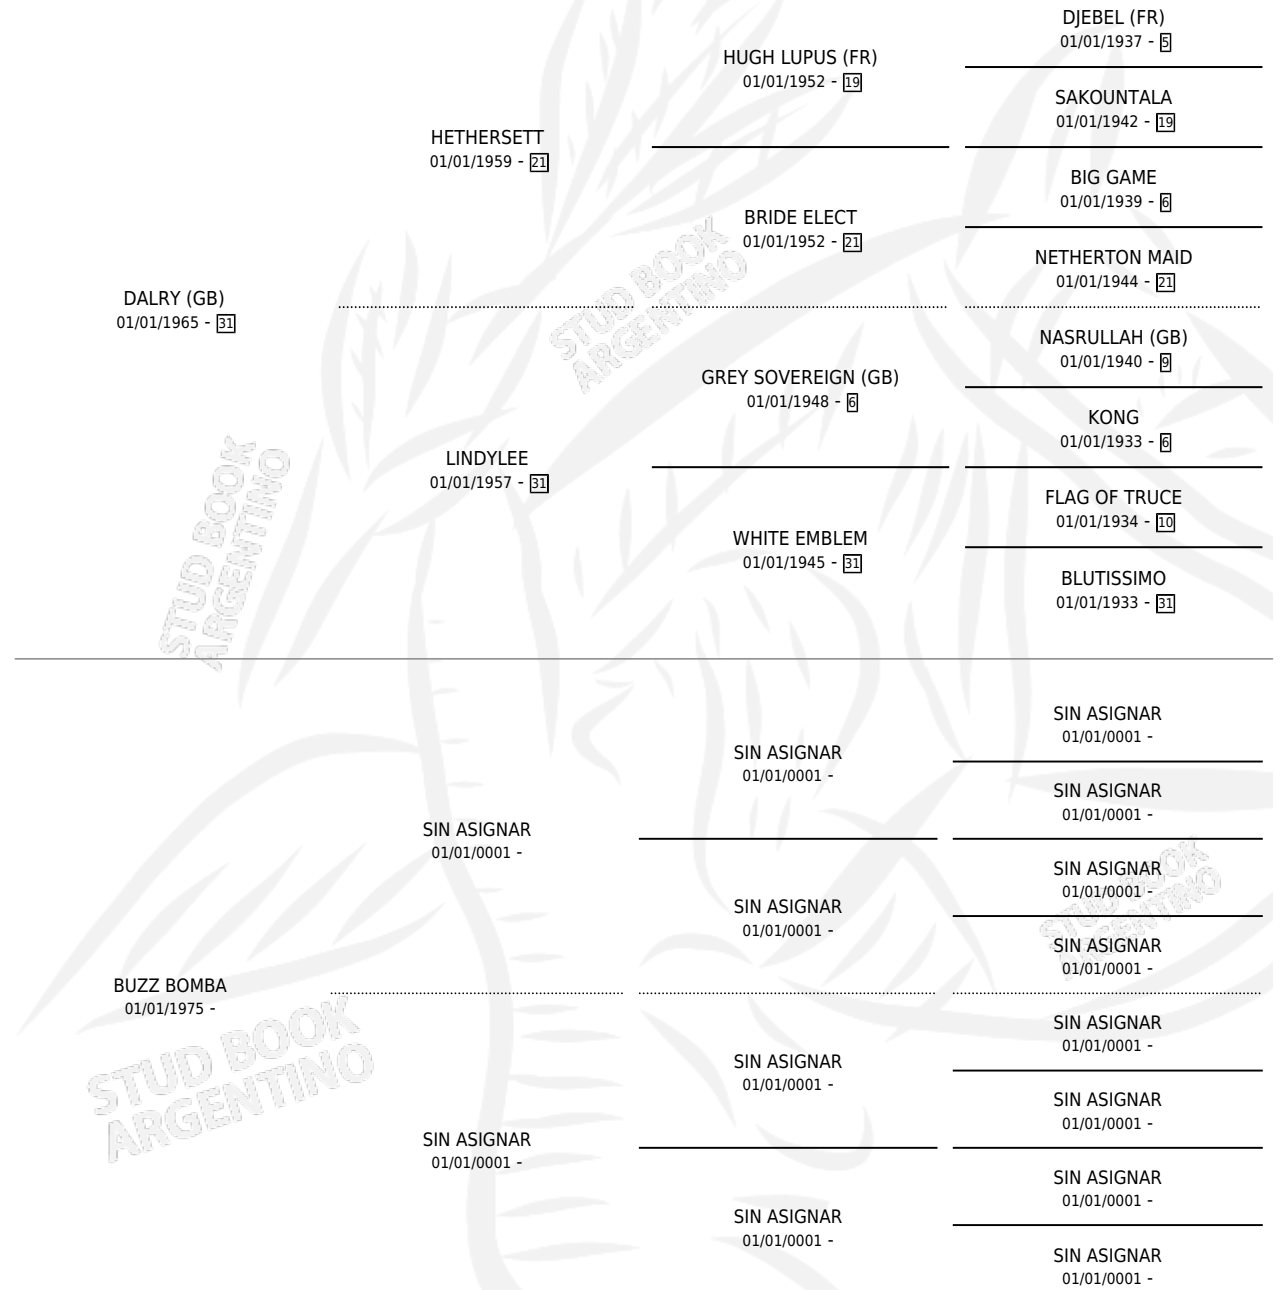

Lugar de nacimiento: Padrino

Criador: Sin dato

~

HIJOS

	MACHOS	HEMBRAS
1 NACIERON	0	1
SIN ACTUACIONES		

PEDIGREE

CAMPAÑA

Solo carreras oficiales de Argentina