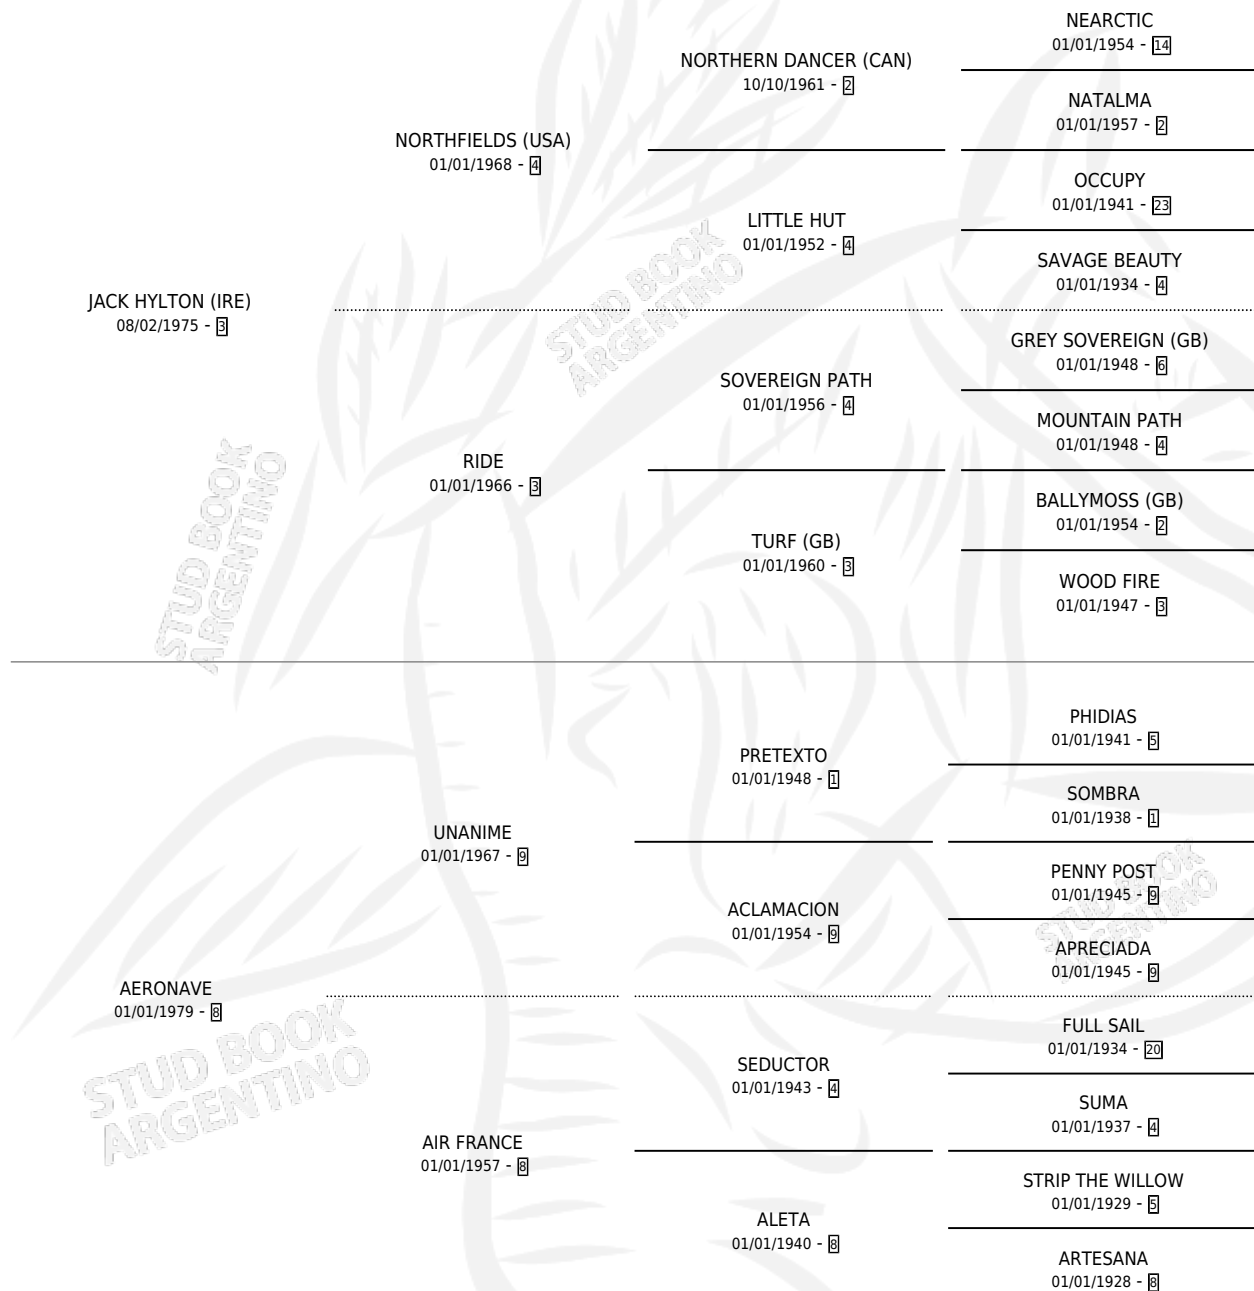

LOOPING HILL

por JACK HYLTON (IRE) y AERONAVE por UNANIME

Argentina · Hembra · Alazan · SP · 11/10/1988
Familia 8-j · Volumen 33

ESTADO

TIPIFICACIÓN SANGUÍNEA	X
TIPIFICACIÓN POR ADN	X
PASAPORTE	X
IDENTIFICACIÓN POR MICROCHIP	X
REPRODUCTOR	X

Lugar de nacimiento: Los Robles

Criador: Sin dato

PEDIGREE

CAMPAÑA

Solo carreras oficiales de Argentina

POR EDAD

EDAD	CC	1°	2°	3°	4°	5°	NP	CLC	CLG	CLCG1	CLGG1	IMPORTE	GANANCIA / CC
3 AÑOS	8	0	1	0	0	0	7	0	0	0	0	\$0	\$0
4 AÑOS	7	0	1	0	0	1	5	0	0	0	0	\$0	\$0
5 AÑOS	4	0	0	1	2	0	1	0	0	0	0	\$0	\$0
TOTALES	19	0	2	1	2	1	13	0	0	0	0	\$0	\$0
%		0.0%	10.5%	5.3%	10.5%	5.3%	68.4%	0.0%	0.0%	0.0%	0.0%		

Placés en San Isidro y Palermo en 19 carreras disputadas.

POR DISTANCIA

HIPODROMO	CC	1°	2°	3°	4°	5°	NP	CLC	CLG	CLCG1	CLGG1	IMPORTE
PALERMO	7	0	0	1	2	0	4	0	0	0	0	\$0
1000 MTS	4	0	0	1	2	0	1	0	0	0	0	\$0
1300 MTS	3	0	0	0	0	0	3	0	0	0	0	\$0
SAN ISIDRO	12	0	2	0	0	1	9	0	0	0	0	\$0
1200 MTS	7	0	0	0	0	1	6	0	0	0	0	\$0
1000 MTS	5	0	2	0	0	0	3	0	0	0	0	\$0