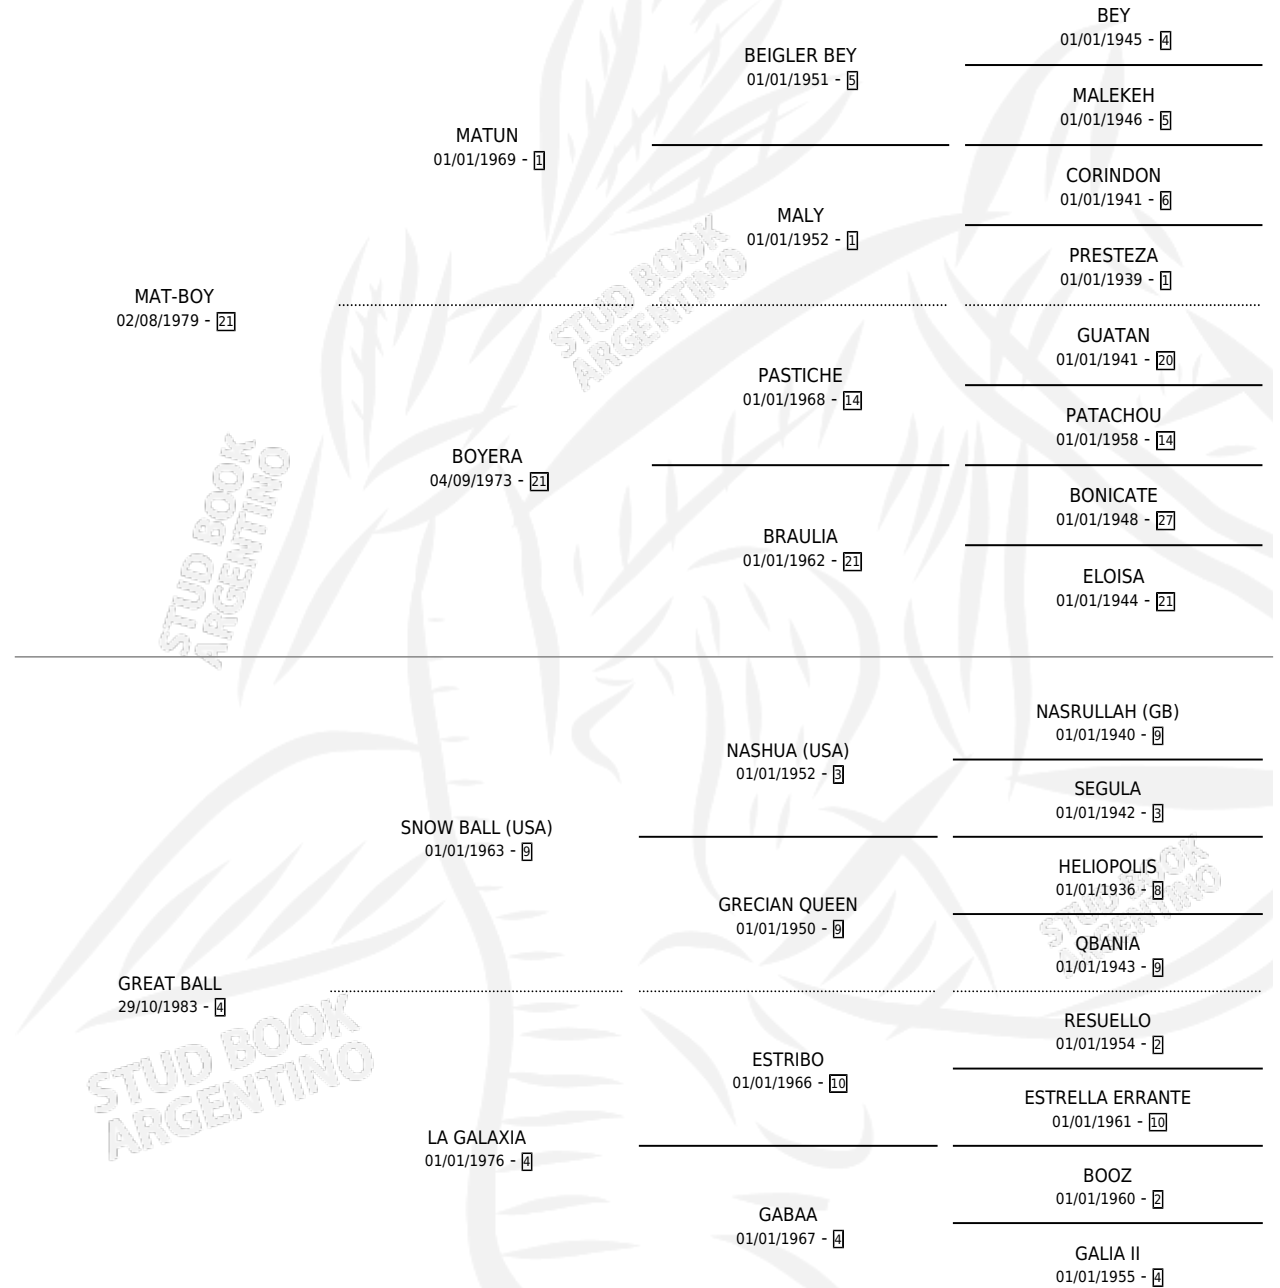

MAT BALL

por MAT-BOY y GREAT BALL por SNOW BALL (USA)

Argentina · Macho · Alazan · SP · 06/10/1988
Familia 4-b · Volumen 33

ESTADO

TIPIFICACIÓN SANGUÍNEA	X
TIPIFICACIÓN POR ADN	X
PASAPORTE	X
IDENTIFICACIÓN POR MICROCHIP	X
REPRODUCTOR	X

Lugar de nacimiento: Los Robles

Criador: Sin dato

PEDIGREE

MAT BALL

Datos oficiales del Stud Book Argentino

Documento generado el 02/05/2026

studbook.org.ar