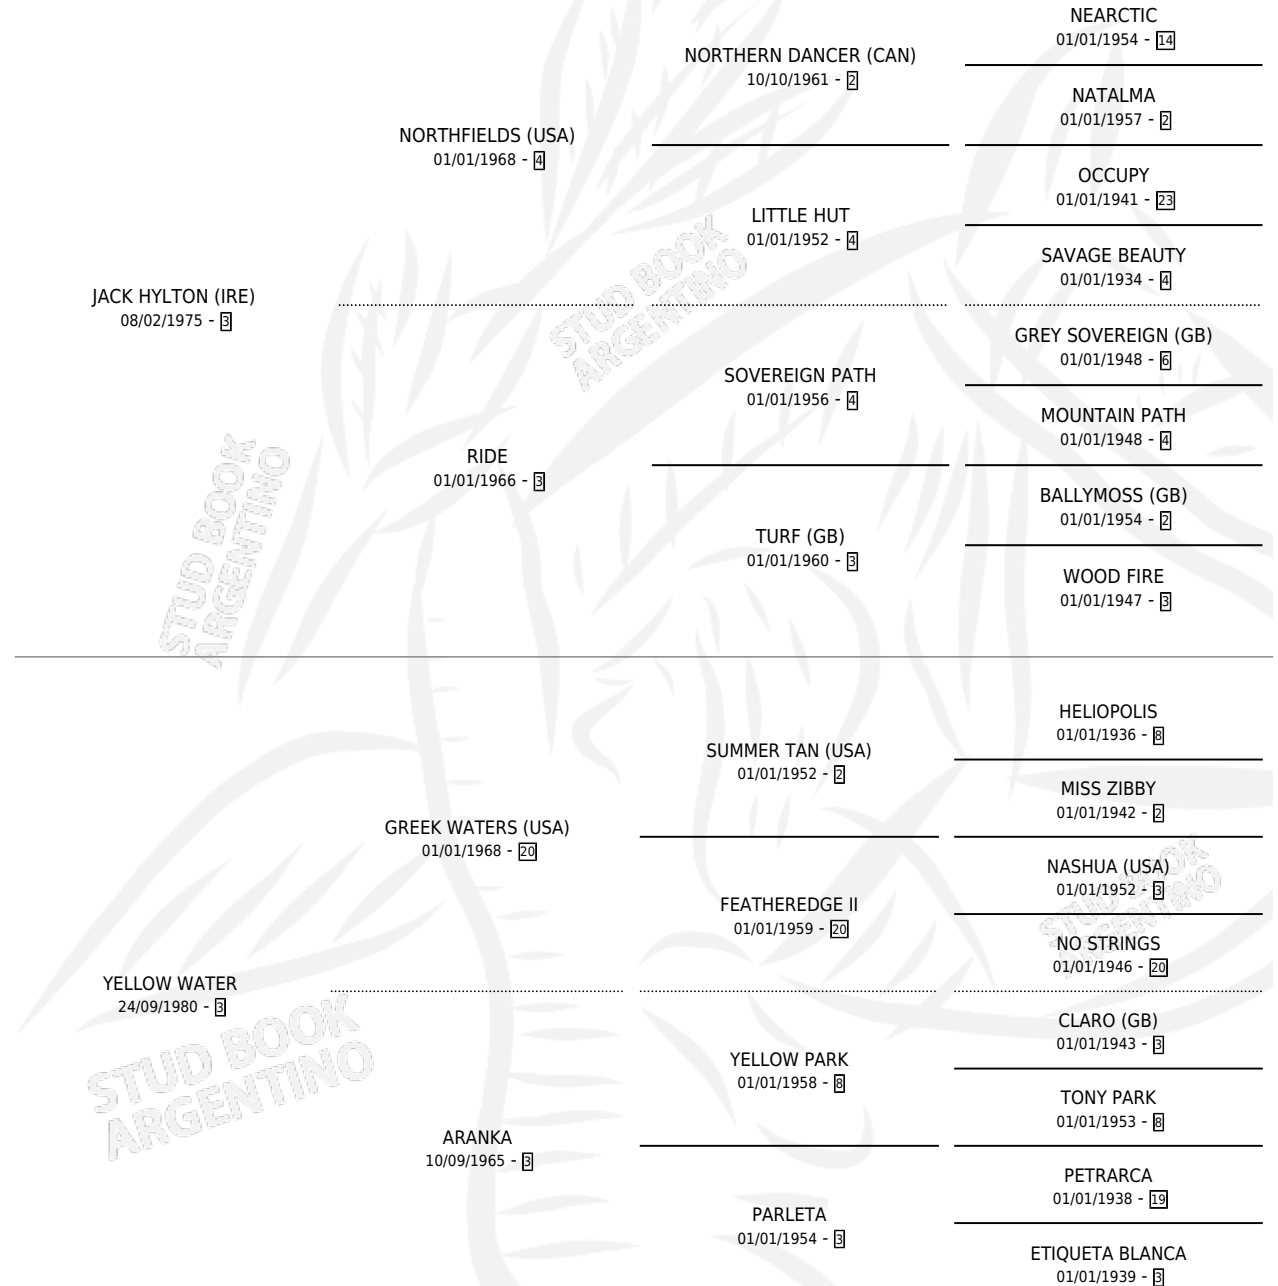

JACKIE BLUE

por JACK HYLTON (IRE) y YELLOW WATER por GREEK WATERS (USA)

Argentina · Hembra · Alazan · SP · 20/10/1988
Familia 3-e · Volumen 33

ESTADO

TIPIFICACIÓN SANGUÍNEA	✓
TIPIFICACIÓN POR ADN	✓
PASAPORTE	X
IDENTIFICACIÓN POR MICROCHIP	X
REPRODUCTOR	✓

Lugar de nacimiento: Los Robles
Criador: Sin dato

~

HIJOS

	MACHOS	HEMBRAS
5 NACIERON	2	3
3 CORRIERON	1	2
2 GANARON	0	2
0 GANADORES CL	0 GANADORES GR	0 GANADORES G1

PEDIGREE