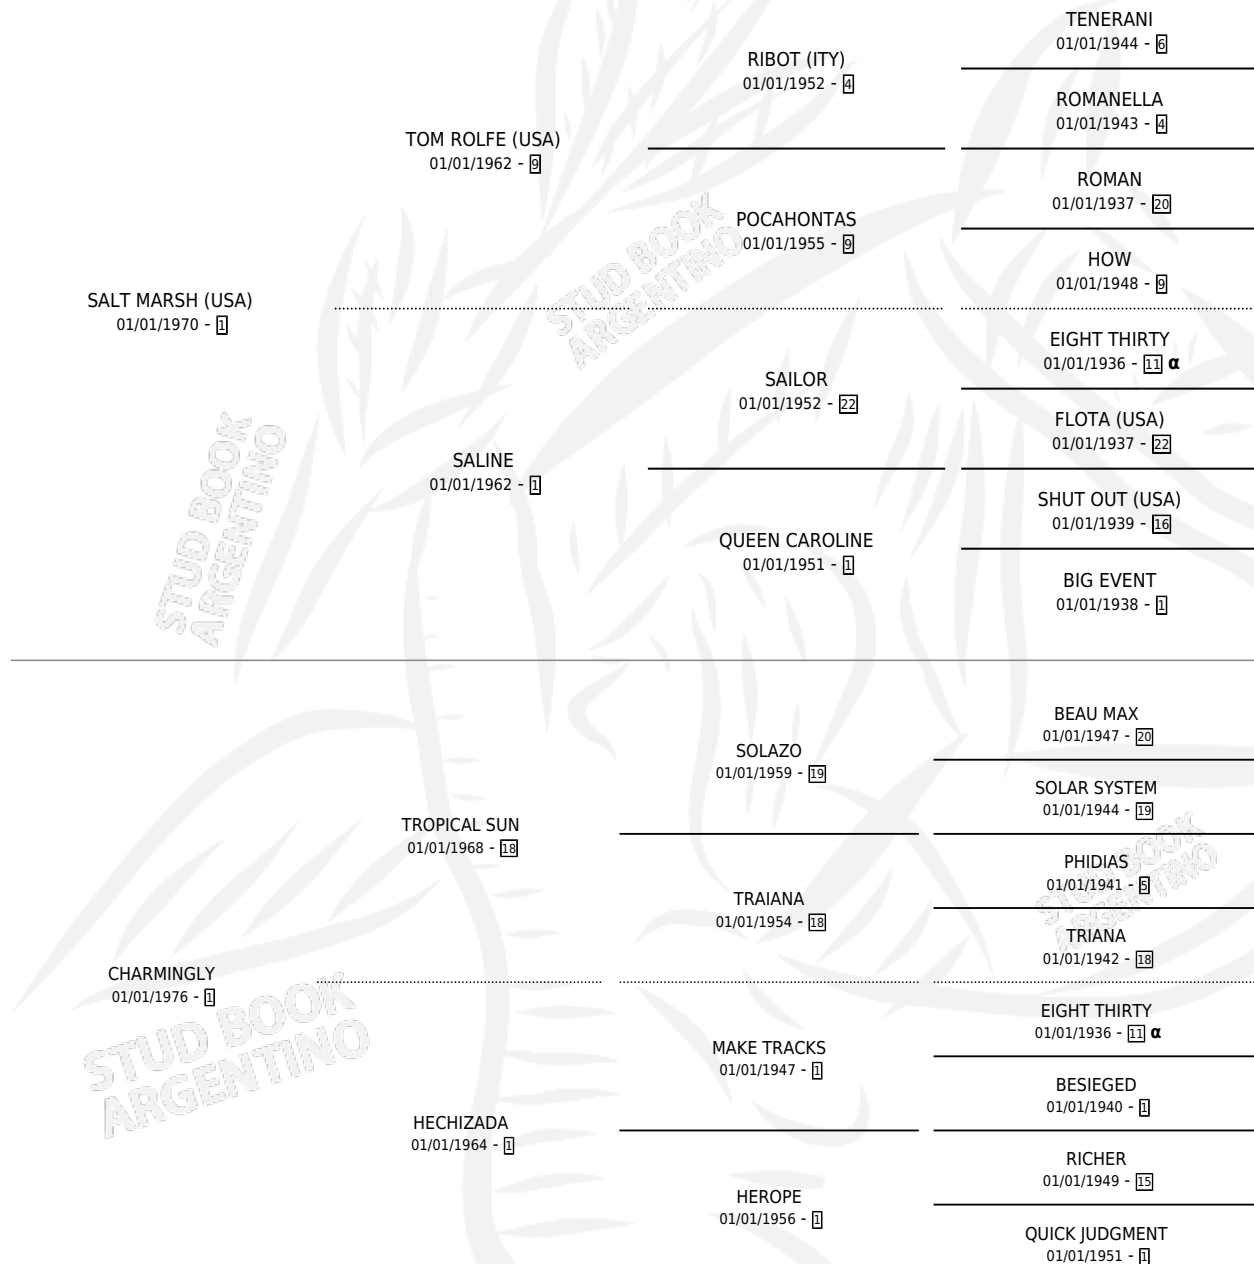

## ESTADO

TIPIFICACIÓN SANGUÍNEA	✓
TIPIFICACIÓN POR ADN	X
PASAPORTE	X
IDENTIFICACIÓN POR MICROCHIP	X
REPRODUCTOR	✓

**Lugar de nacimiento:** La Quebrada

**Criador:** Ceriani Cernadas Hernan y Ferrer Reyes Sara Ceriani De

## HIJOS

	MACHOS	HEMBRAS
5 NACIERON	4	1
4 CORRIERON	3	1
2 GANARON	1	1
<b>0</b> GANADORES <b>CL</b>	<b>0</b> GANADORES <b>GR</b>	<b>0</b> GANADORES <b>G1</b>

## PEDIGREE

INBREEDING : α

S

mientos 5 / Efectividad 55.56%

PADRILLO	PRODUCTO	CRIADOR	1ER SERVICIO	ÚLTIMO SERVICIO
HEIST (USA)	∅		07/08/1999	07/08/1999
HEIST (USA)	∅		11/11/1998	11/11/1998
HEIST (USA)	DIDACTICA HEI (H Z, 30/10/1998)	CARYJUAN	18/11/1997	18/11/1997
HEIST (USA)	BALANDRO HEI (M Z, 23/10/1997)	CARYJUAN	03/11/1996	05/11/1996
RUDY'S FANTASY (USA)	CRAZY GAP (M Z, 25/10/1996)	ORILLA DEL MONTE	13/11/1995	13/11/1995
ROYAL REASONING (USA)	CLEVER DICK (M ZD, 03/11/1995)	ORILLA DEL MONTE	24/11/1994	24/11/1994
ROYAL REASONING (USA)	COLORADO SPRING (M ZD, 28/10/1994)	ORILLA DEL MONTE	11/11/1993	11/11/1993
SEÑOR FEUDAL	∅		04/09/1992	06/10/1992
ROYAL REASONING (USA)	∅		04/09/1991	04/10/1991