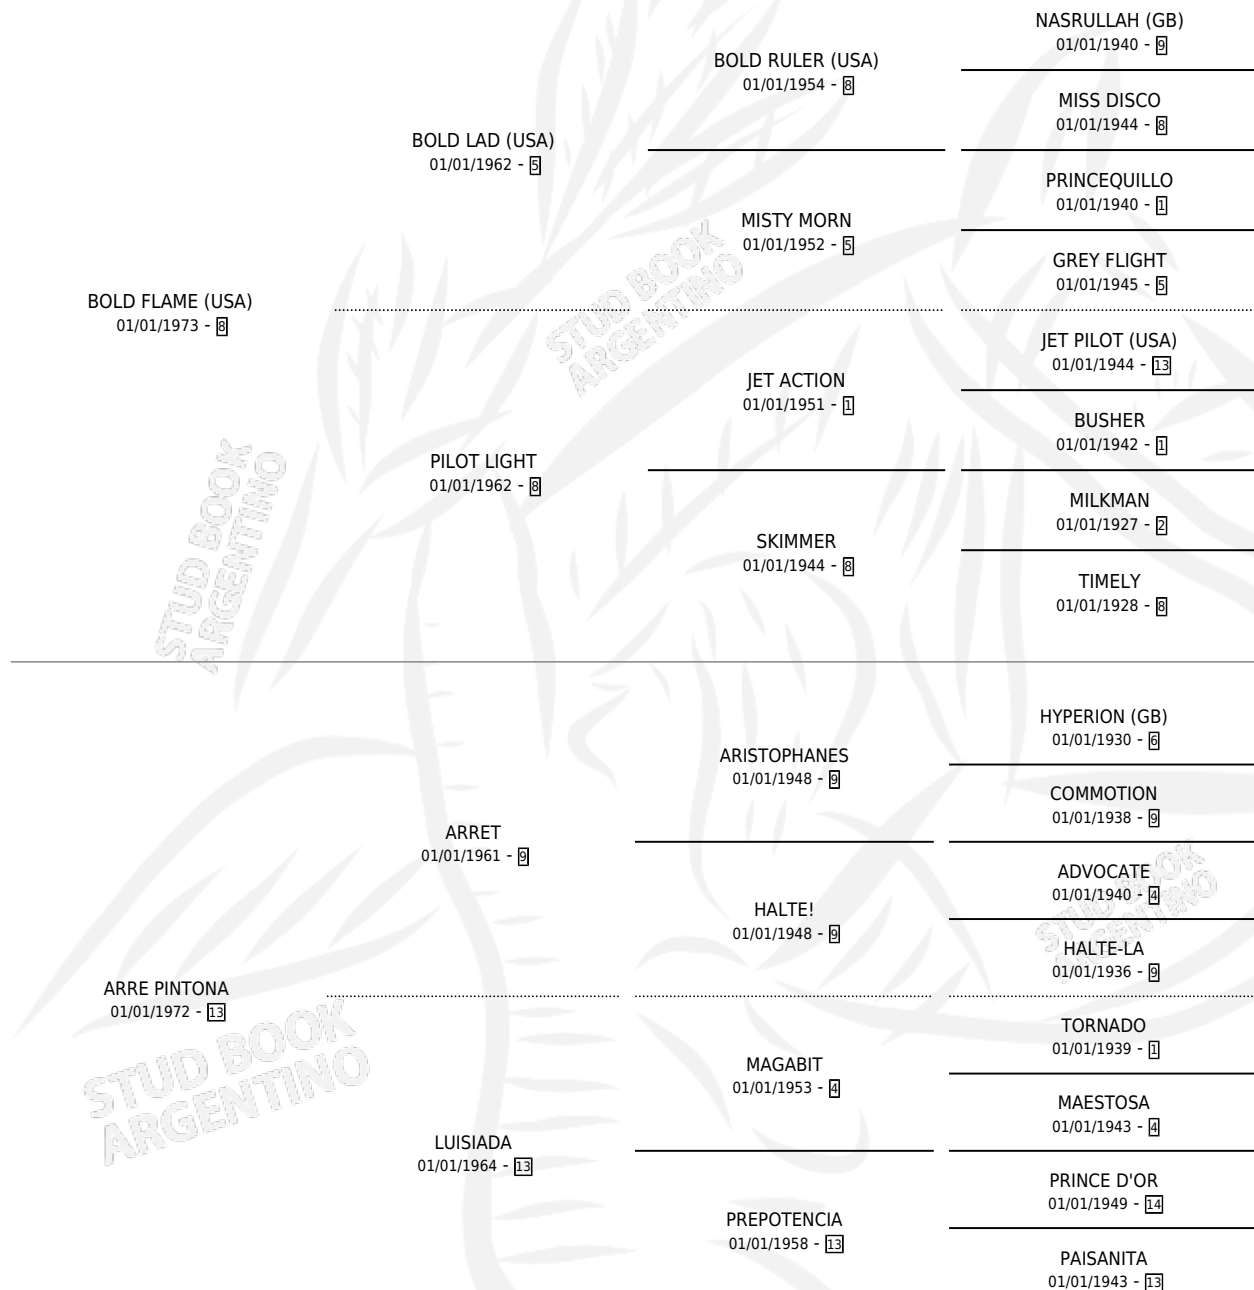

ARRE PLATA

por **BOLD FLAME (USA)** y **ARRE PINTONA** por **ARRET**

Argentina · Hembra · Alazan · SP · 31/10/1988
Familia 13-c · Volumen 33

ESTADO

TIPIFICACIÓN SANGUÍNEA	✓
TIPIFICACIÓN POR ADN	X
PASAPORTE	X
IDENTIFICACIÓN POR MICROCHIP	X
REPRODUCTOR	✓

Lugar de nacimiento: Tiempo Record

Criador: Tiempo Record

~

HIJOS

	MACHOS	HEMBRAS
4 NACIERON	4	0
1 CORRIERON	1	0
1 GANARON	1	0
0 GANADORES CL	0 GANADORES GR	0 GANADORES G1

PEDIGREE

S

mientos 4 / Efectividad 50.00%

PADRILLO	PRODUCTO	CRIADOR	1ER SERVICIO	ÚLTIMO SERVICIO
RICHMOND	∅		17/10/2002	17/10/2002
ARRE PLATA	∅		14/10/2000	14/10/2000
Datos oficiales del Stud Book Argentino	∅		09/10/1999	11/10/1999
SIMPLON TOSS	FURIOUS TOSS (M Z, 29/09/1999)	SIN DATO	09/10/1998	13/10/1998
RICHMOND	RICH FRANC (M Z, 28/09/1998)	SIN DATO	22/09/1997	29/09/1997
RICHMOND	ARRE PLATERO (M Z, 09/11/1995)	SIN DATO	09/11/1994	11/11/1994
RICHMOND	AWTARE (M Z, 26/10/1994)	SIN DATO	28/09/1993	26/10/1993
RICHMOND	∅		04/09/1992	28/10/1992