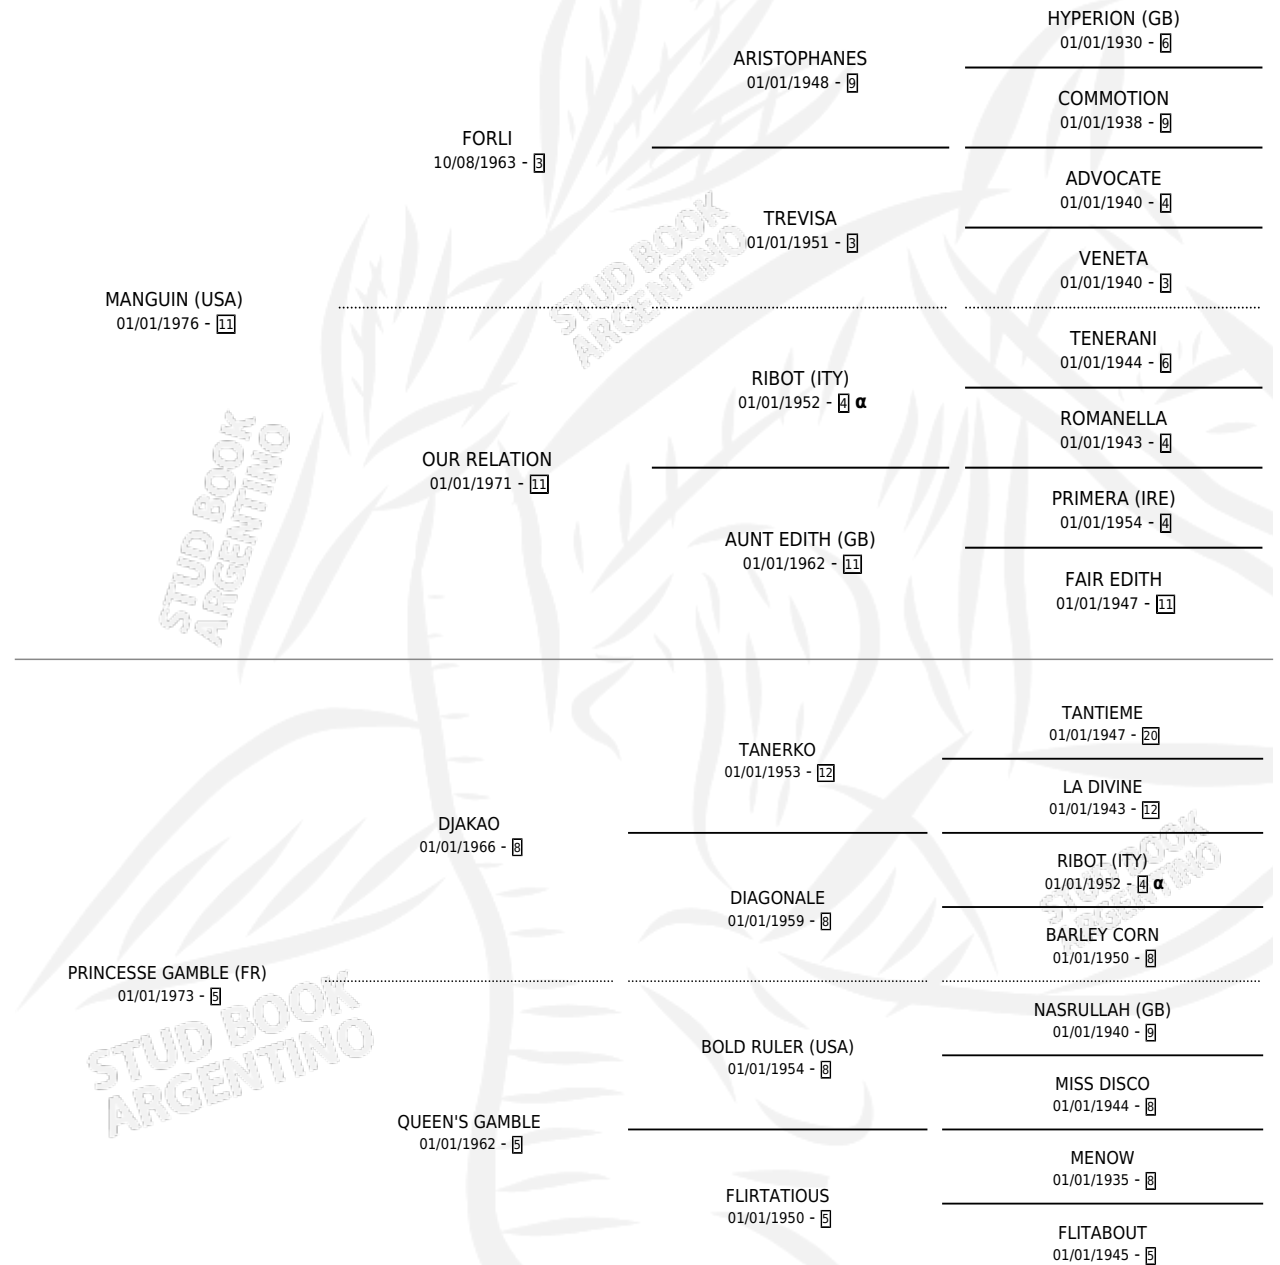

BIDIBI

por **MANGUIN (USA)** y **PRINCESSE GAMBLE (FR)** por **DJAKAO**

Argentina · Hembra · Zaino · SP · 12/10/1988
Familia 5-c · Volumen 33

ESTADO

TIPIFICACIÓN SANGUÍNEA	X
TIPIFICACIÓN POR ADN	X
PASAPORTE	X
IDENTIFICACIÓN POR MICROCHIP	X
REPRODUCTOR	✓

Lugar de nacimiento: Comalal
Criador: Comalal

PEDIGREE

INBREEDING : **α**

S

mientos 0 / Efectividad 0.00%

PADRILLO	PRODUCTO	CRIADOR	1ER SERVICIO	ÚLTIMO SERVICIO
BUEN SEMBLANTE	∅		30/10/1993	01/11/1993
BIDIBI PSENBURG	∅		26/11/1992	28/11/1992