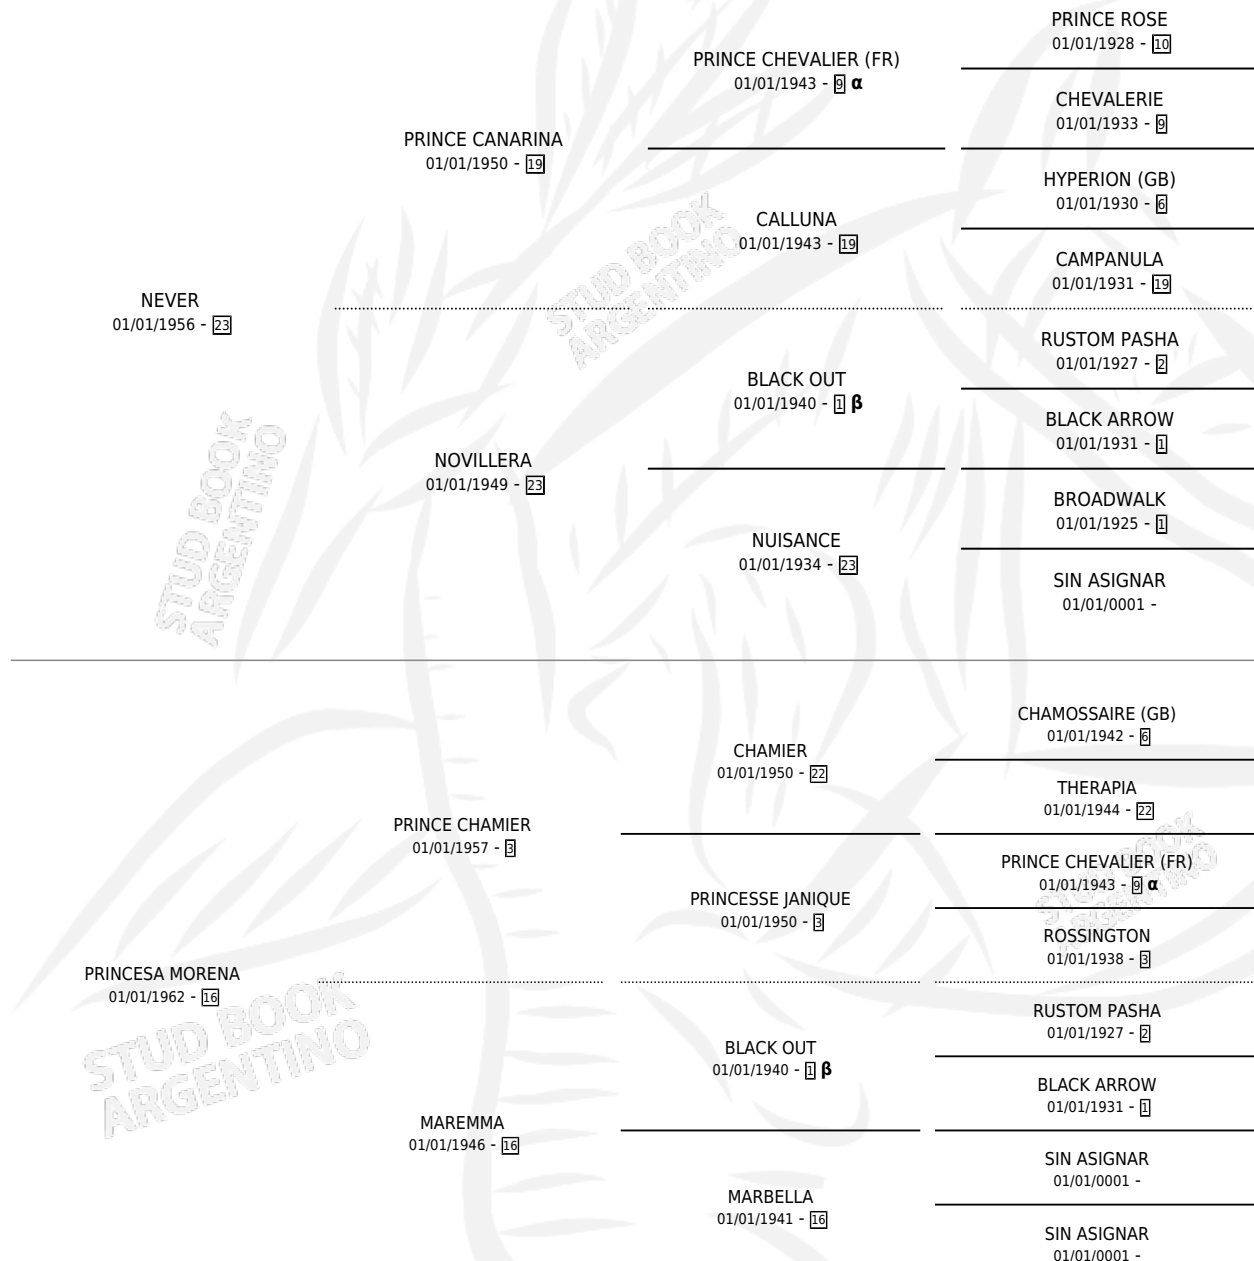

MORUZCA

por NEVER y PRINCESA MORENA por PRINCE CHAMIER

Argentina · Hembra · Alazan · SP · 03/09/1970
Familia 16-c · Volumen 27

ESTADO

TIPIFICACIÓN SANGUÍNEA	X
TIPIFICACIÓN POR ADN	X
PASAPORTE	X
IDENTIFICACIÓN POR MICROCHIP	X
REPRODUCTOR	✓

Lugar de nacimiento: Campo particular

Criador: Sin dato

~

HIJOS

	MACHOS	HEMBRAS
6 NACIERON	3	3
4 CORRIERON	2	2
4 GANARON	2	2
0 GANADORES CL	0 GANADORES GR	0 GANADORES G1

PEDIGREE

INBREEDING : α, β

S

cimientos 6 / Efectividad 40.00%

PADRILLO	PRODUCTO	CRIADOR	1ER SERVICIO	ÚLTIMO SERVICIO
ROYAL MASTER	Ø		15/11/1990	28/12/1990
MORUZCA	Ø		06/10/1988	08/10/1988
COMMINS	Ø		20/12/1987	22/12/1987
COMMINS	Ø		20/12/1986	20/12/1986
LAN-GRIN	Ø			
TULLIO	Ø			
TULLIO	Ø			
TULLIO	Ø			
JUWAIT	REDITUABLE (M A, 05/12/1982)	SIN DATO		
TULLIO	JUAN PRIMERO (M A, 10/11/1980)	SIN DATO		
TULLIO	MISS TULLIA (H Z, 29/11/1977)	SIN DATO		
TULLIO	NIÑA PIPI (H A, 27/10/1976)	SIN DATO		
TULLIO	TULLIO NESTOR (M Z, 05/10/1975) •MURIÓ EL 01/07/2007•	SIN DATO		
LAN-GRIN	LADY JI (H A, 22/08/1985)	SIN DATO		
LAN-GRIN	Ø			