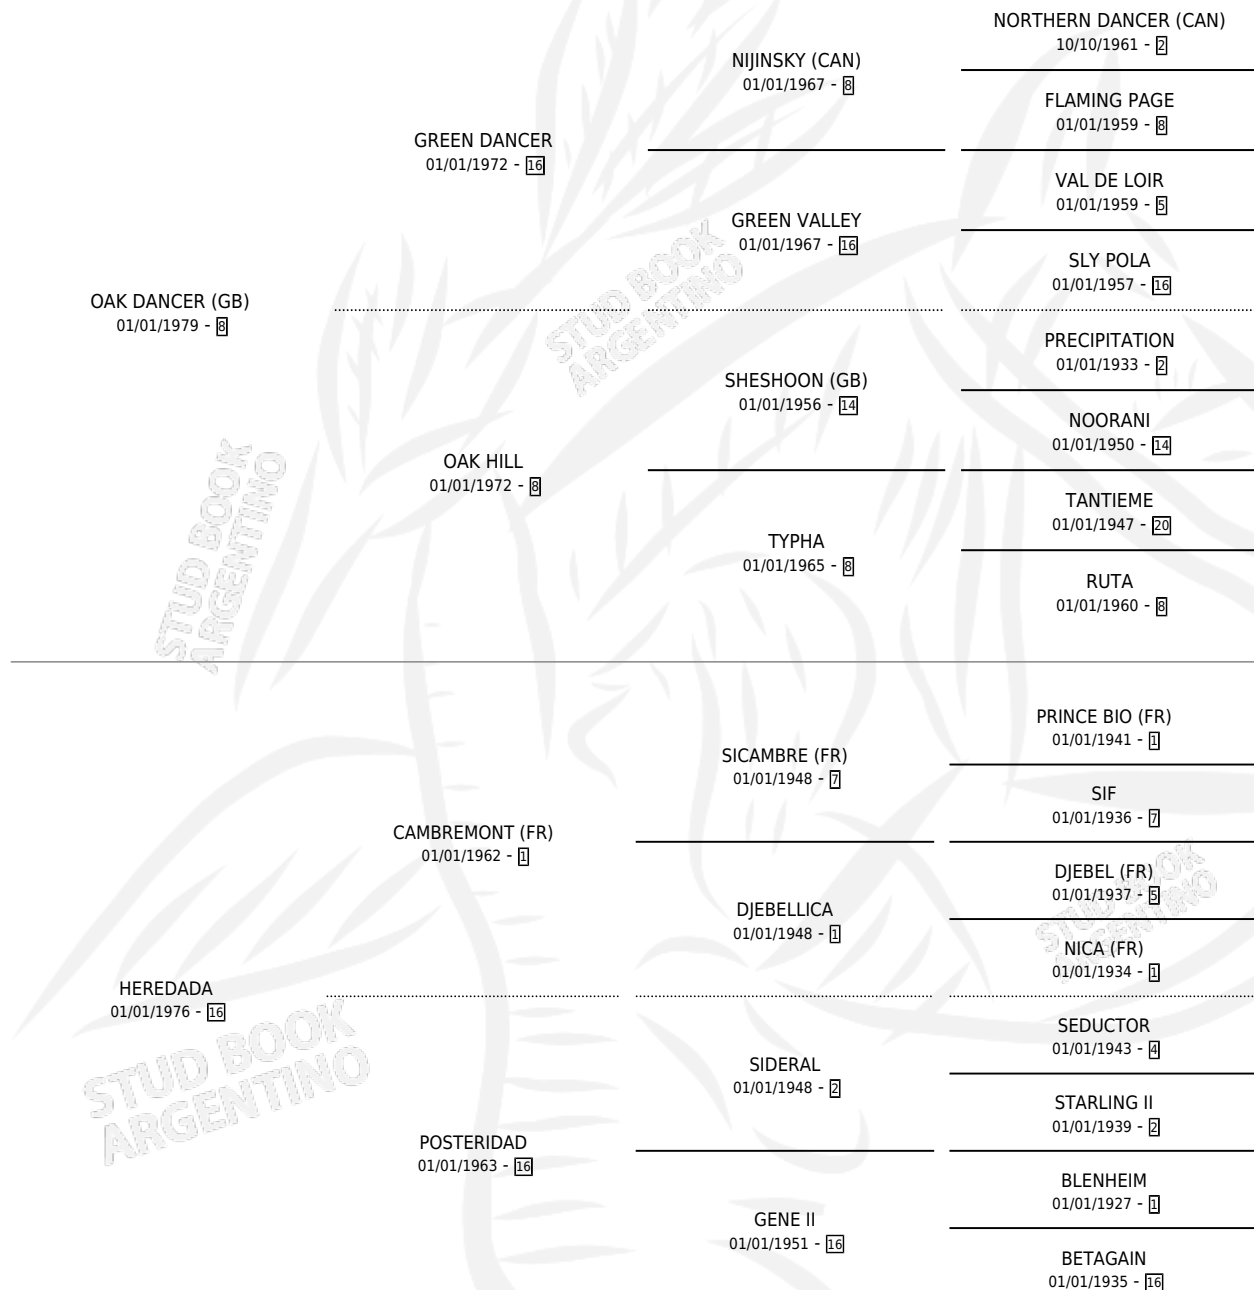

Lugar de nacimiento: Comalal
Criador: Comalal

~

HIJOS

	MACHOS	HEMBRAS
1 NACIERON	1	0
1 CORRIERON	1	0

SIN ACTUACIONES

PEDIGREE

EXPORTACIÓN / IMPORTACIÓN

FECHA	MOVIMIENTO	PAÍS
01/08/1995	EXPORTADO	URUGUAY

~

CAMPAÑA

Solo carreras oficiales de Argentina

POR EDAD

EDAD	CC	1°	2°	3°	4°	5°	NP	CLC	CLG	CLCG1	CLGG1	IMPORTE	GANANCIA / CC
2 AÑOS	1	0	0	0	0	0	1	0	0	0	0	\$0	\$0
3 AÑOS	3	1	0	0	1	0	1	0	0	0	0	\$0	\$0
4 AÑOS	11	1	1	3	1	2	3	0	0	0	0	\$900	\$82
5 AÑOS	2	0	0	1	0	0	1	0	0	0	0	\$0	\$0
TOTALES	17	2	1	4	2	2	6	0	0	0	0	\$900	\$53
%		11.8%	5.9%	23.5%	11.8%	11.8%	35.3%	0.0%	0.0%	0.0%	0.0%		