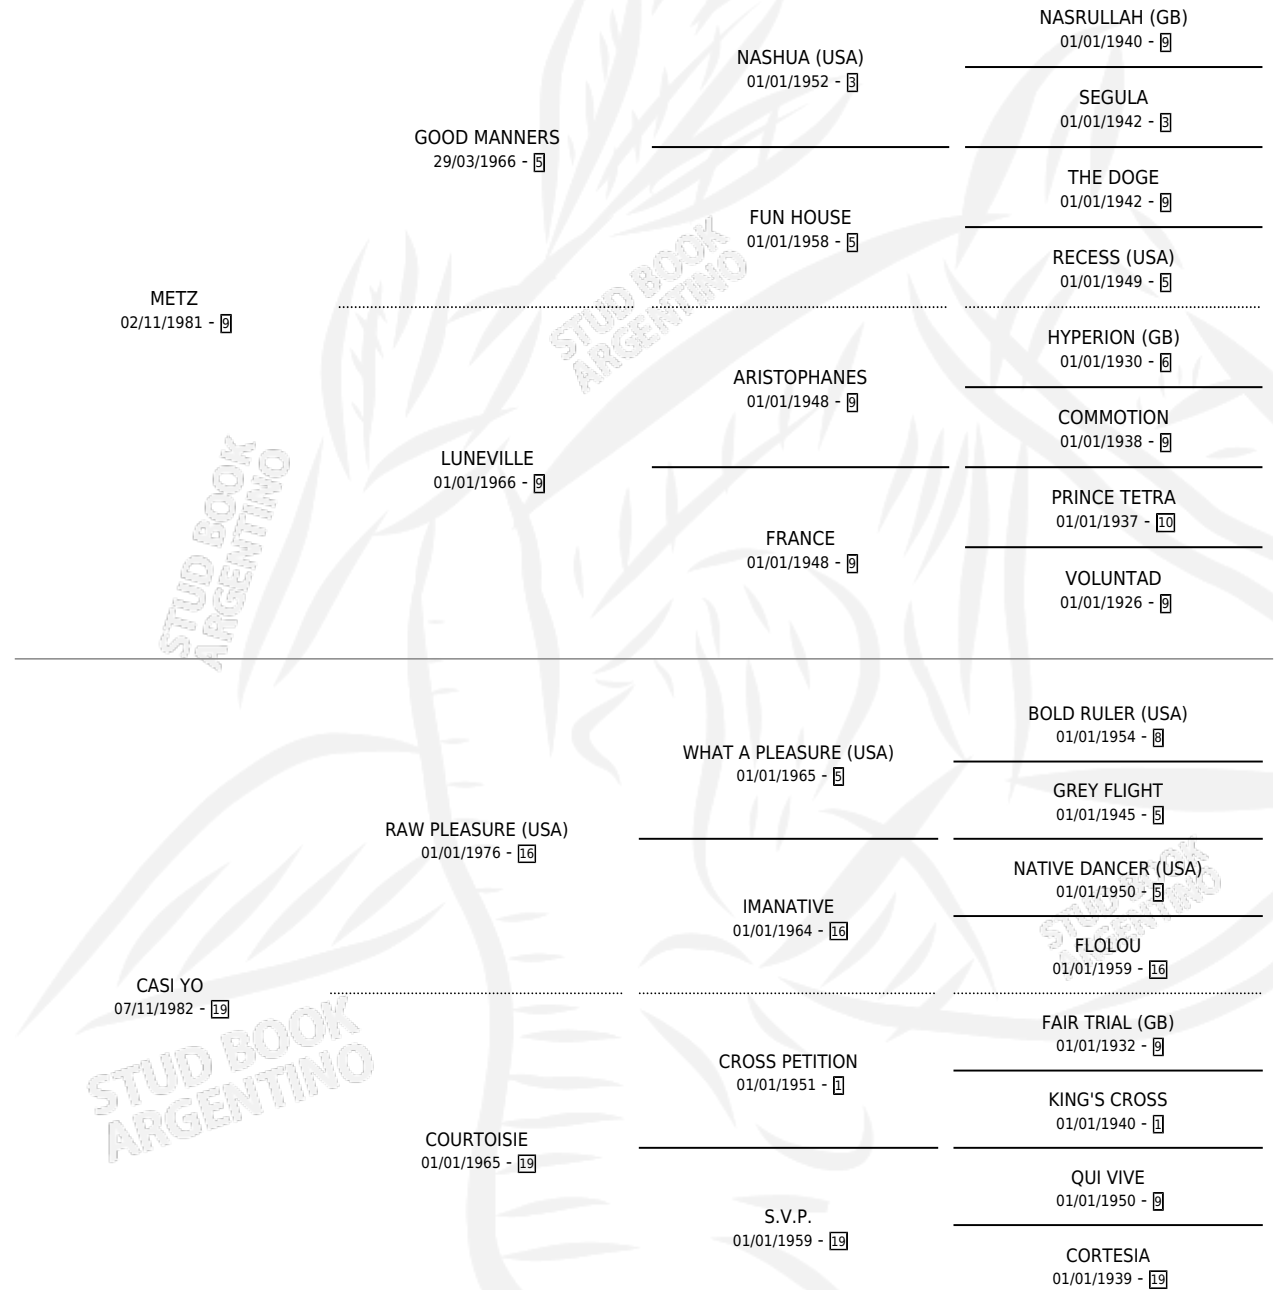

CASI ME

por METZ y CASI YO por RAW PLEASURE (USA)

Argentina · Hembra · Alazan Tostado · SP · 29/10/1988
Familia 19 · Volumen 33

ESTADO

TIPIFICACIÓN SANGUÍNEA	X
TIPIFICACIÓN POR ADN	X
PASAPORTE	X
IDENTIFICACIÓN POR MICROCHIP	X
REPRODUCTOR	✓

Lugar de nacimiento:

Criador: Sin dato

PEDIGREE

S

mientos 0 / Efectividad 0.00%

PADRILLO	PRODUCTO	CRIADOR	1ER SERVICIO	ÚLTIMO SERVICIO
CAMEO TYPE (USA)	∅		29/08/1991	31/08/1991

CASI ME

Datos oficiales del Stud Book Argentino