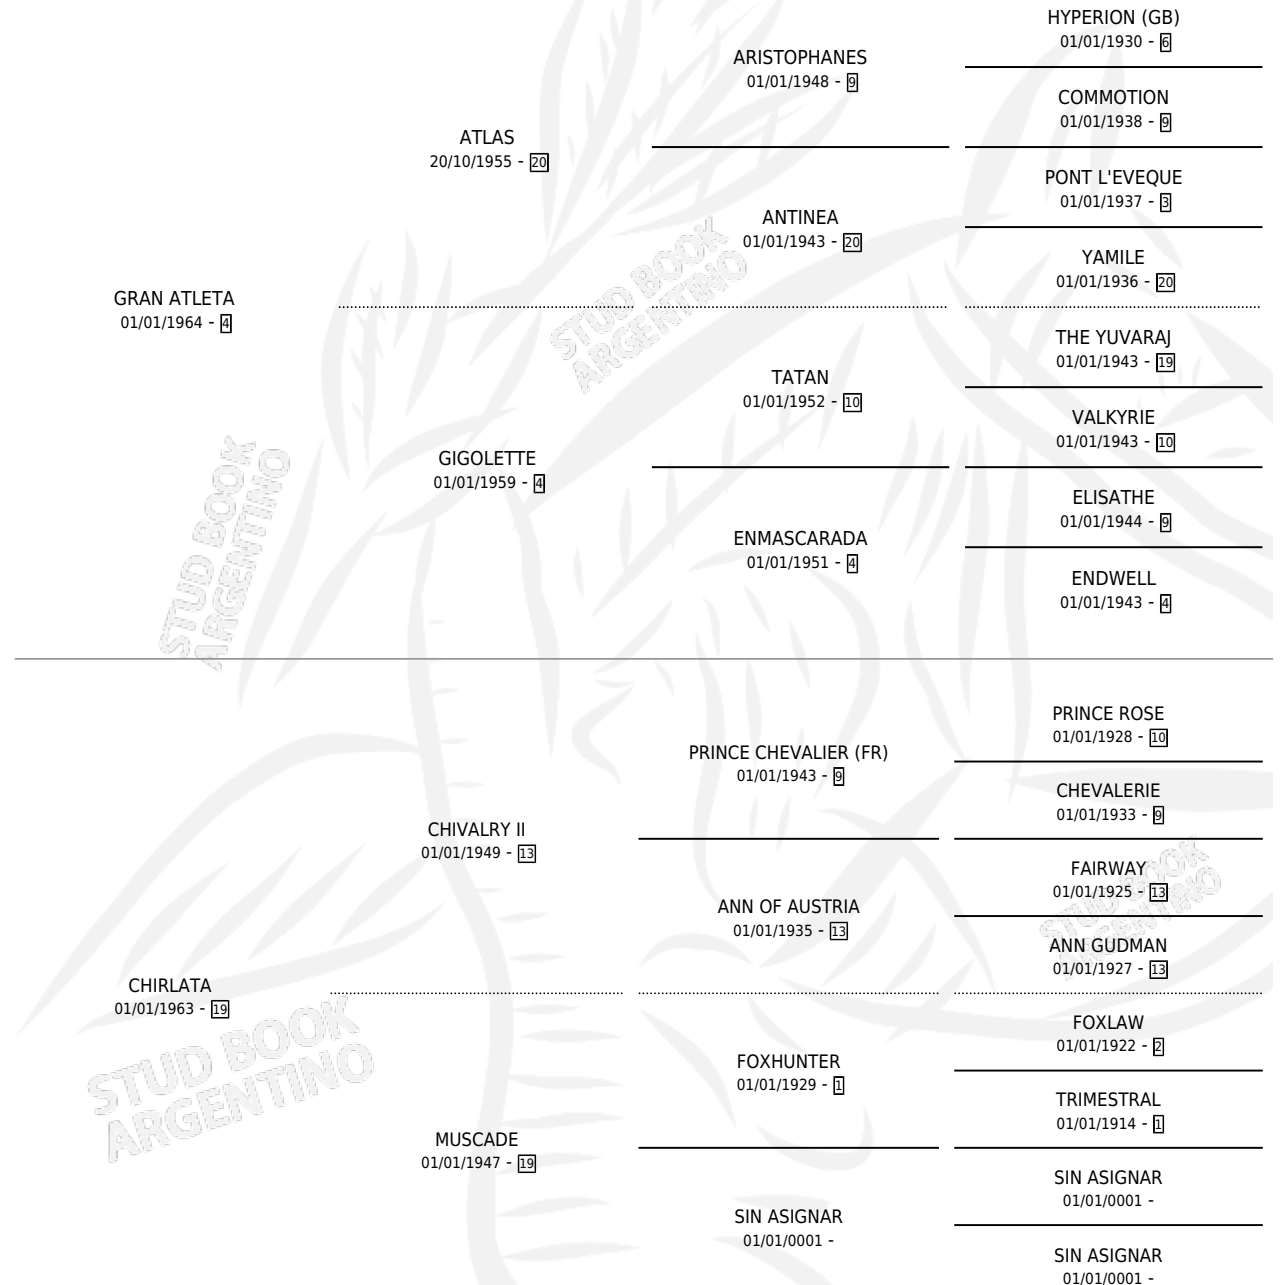

GRAN DILEMA

por GRAN ATLETA y CHIRLATA por CHIVALRY II

Argentina · Hembra · Alazan · SP · 01/01/1970
Familia 19-c · Volumen 27

ESTADO

TIPIFICACIÓN SANGUÍNEA	X
TIPIFICACIÓN POR ADN	X
PASAPORTE	X
IDENTIFICACIÓN POR MICROCHIP	X
REPRODUCTOR	✓

Lugar de nacimiento: Campo particular

Criador: Sin dato

~

HIJOS

	MACHOS	HEMBRAS
1 NACIERON	1	0
1 CORRIERON	1	0
1 GANARON	1	0
0 GANADORES CL	0 GANADORES GR	0 GANADORES G1

PEDIGREE