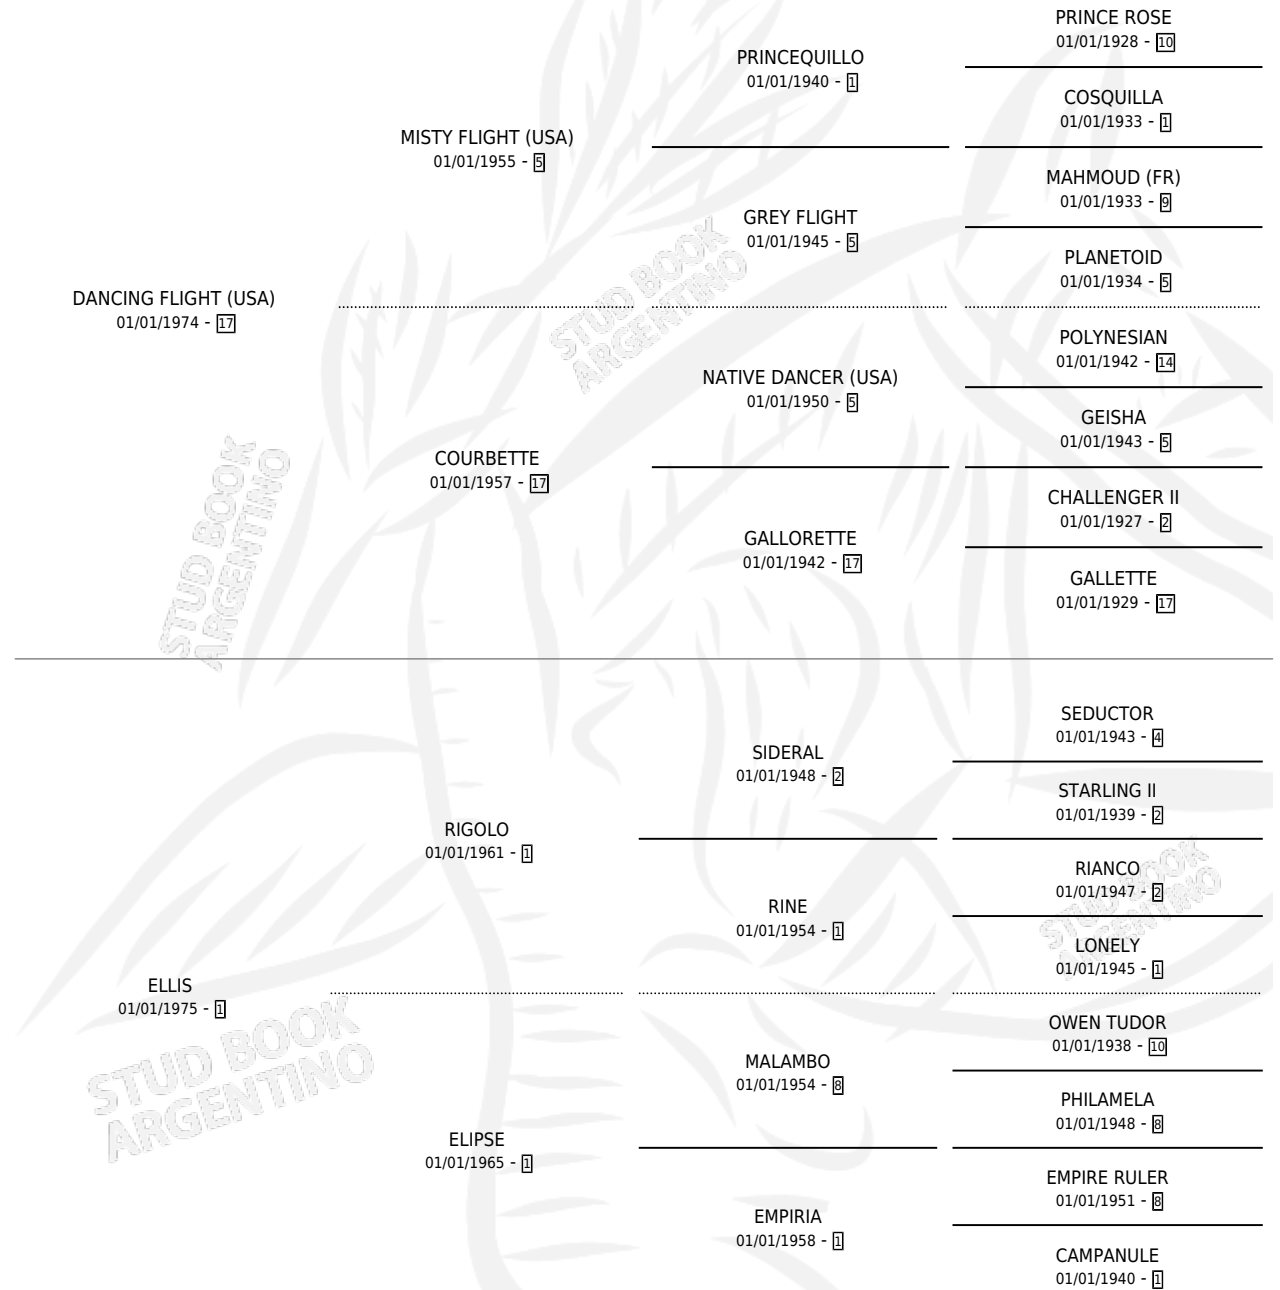

ENQUIRE

por **DANCING FLIGHT (USA)** y **ELLIS** por **RIGOLO**

Argentina · Hembra · Tordillo · SP · 10/11/1988
Familia 1-j · Volumen 33

ESTADO

TIPIFICACIÓN SANGUÍNEA	✓
TIPIFICACIÓN POR ADN	X
PASAPORTE	X
IDENTIFICACIÓN POR MICROCHIP	X
REPRODUCTOR	✓

Lugar de nacimiento: El Candil

Criador: Sin dato

~

HIJOS

	MACHOS	HEMBRAS
3 NACIERON	1	2
1 CORRIERON	1	0

SIN ACTUACIONES

PEDIGREE

S

mientos 3 / Efectividad 37.50%

PADRILLO	PRODUCTO	CRIADOR	1ER SERVICIO	ÚLTIMO SERVICIO
SALTARIN TOSS	∅		27/11/2000	27/11/2000
ENQUIRE	∅		28/11/1999	30/11/1999
Datos oficiales del Stud Book Argentino				
ALYDASH (USA)	∅		20/12/1998	22/12/1998
Documentó generado el 24/04/2026				
SUPER MARIO (USA)	∅		07/12/1997	07/12/1997
studbook.org.ar				
SCHERZO	CLEAR RANCH (H Z, 20/11/1997)	SOLOWIECZYK ENRIQUE	09/11/1996	11/11/1996
SUPER MARIO (USA)	∅		24/10/1995	27/10/1995
SUPER MARIO (USA)	ROQUERO MARIO (M Z, 17/10/1995)	SIN DATO	12/10/1994	31/10/1994
SUPER MARIO (USA)	PECOSA MARIA (H T, 29/09/1994)	SIN DATO	04/09/1993	16/10/1993